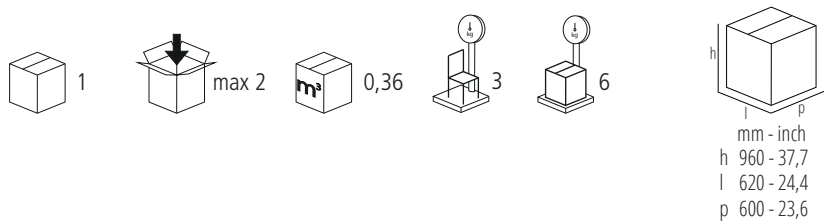

# LOOS CAFÉ MUSEUM

DESIGN ADOLF LOOS, 1898

Bugholzstuhl aus Buche mit  
elliptischem Schnitt.

Sedia in faggio curvato a  
sezione ellittica.

Bent beech-wood chair with  
elliptical section.

Chaise en hêtre cintré à section  
à ellipse.

**SDLOOSLGN**

Dimensions mm.  
height 870 | width 440 | depth 530

**SDLOOSPGL**

Dimensions mm.  
height 870 | width 440 | depth 530

**SDLOOSTES**

Dimensions mm.  
height 870 | width 440 | depth 530

|    | mm  | inch |
|----|-----|------|
| H  | 870 | 34,2 |
| L  | 440 | 17,3 |
| P  | 530 | 20,8 |
| Hs | 470 | 18,5 |
| Hb |     |      |

|    | mm  | inch |
|----|-----|------|
| H  | 870 | 34,2 |
| L  | 440 | 17,3 |
| P  | 530 | 20,8 |
| Hs | 470 | 18,5 |
| Hb |     |      |

|    | mm  | inch |
|----|-----|------|
| H  | 870 | 34,2 |
| L  | 440 | 17,3 |
| P  | 530 | 20,8 |
| Hs | 470 | 18,5 |
| Hb |     |      |

mm - inch  
h 960 - 37,7  
l 620 - 24,4  
p 600 - 23,6

Verfuegbare Ausfuehrungen

Finiture disponibili

Available finishes

Finitions disponibles