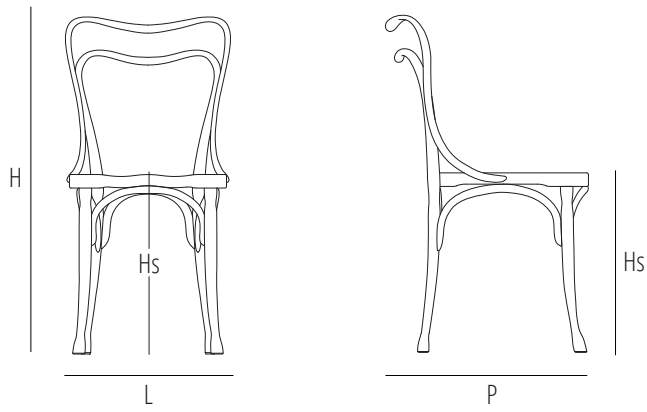

# LOOS CAFÉ MUSEUM

DESIGN ADOLF LOOS, 1898

Bugholzstuhl aus Buche mit  
elliptischem Schnitt.

Sedia in faggio curvato a  
sezione ellittica.

Bent beech-wood chair with  
elliptical section.

Chaise en hêtre cintré à section  
à ellipse.

**SDLOOSLGN**

Dimensions mm.  
height 870 | width 440 | depth 530

**SDLOOSPGL**

Dimensions mm.  
height 870 | width 440 | depth 530

**SDLOOSTES**

Dimensions mm.  
height 870 | width 440 | depth 530

|    | mm  | inch |
|----|-----|------|
| H  | 870 | 34,2 |
| L  | 440 | 17,3 |
| P  | 530 | 20,8 |
| Hs | 470 | 18,5 |
| Hb |     |      |

|    | mm  | inch |
|----|-----|------|
| H  | 870 | 34,2 |
| L  | 440 | 17,3 |
| P  | 530 | 20,8 |
| Hs | 470 | 18,5 |
| Hb |     |      |

|    | mm  | inch |
|----|-----|------|
| H  | 870 | 34,2 |
| L  | 440 | 17,3 |
| P  | 530 | 20,8 |
| Hs | 470 | 18,5 |
| Hb |     |      |

mm - inch  
h 960 - 37,7  
l 620 - 24,4  
p 600 - 23,6

Verfuegbare Ausfuehrungen

Finiture disponibili

Available finishes

Finitions disponibles