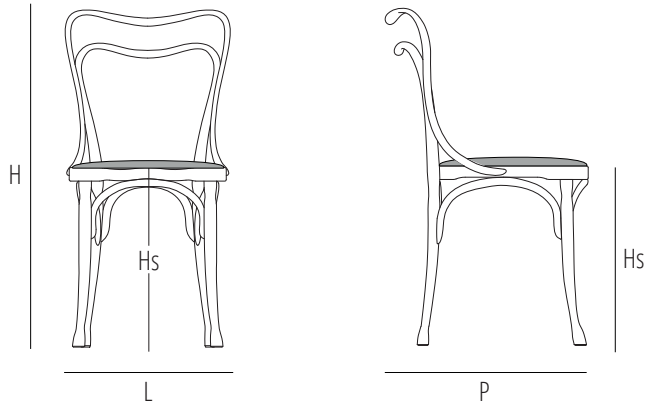

# LOOS CAFÉ MUSEUM

DESIGN ADOLF LOOS, 1898

Bugholzstuhl aus Buche mit  
elliptischem Schnitt.

Sedia in faggio curvato a  
sezione ellittica.

Bent beech-wood chair with  
elliptical section.

Chaise en hêtre cintré à section  
à ellipse.

**SDLOOSLGN**

Dimensions mm.  
height 870 | width 440 | depth 530

**SDLOOSPGL**

Dimensions mm.  
height 870 | width 440 | depth 530

**SDLOOSTES**

Dimensions mm.  
height 870 | width 440 | depth 530

|    | mm  | inch |
|----|-----|------|
| H  | 870 | 34,2 |
| L  | 440 | 17,3 |
| P  | 530 | 20,8 |
| Hs | 470 | 18,5 |
| Hb |     |      |

|    | mm  | inch |
|----|-----|------|
| H  | 870 | 34,2 |
| L  | 440 | 17,3 |
| P  | 530 | 20,8 |
| Hs | 470 | 18,5 |
| Hb |     |      |

|    | mm  | inch |
|----|-----|------|
| H  | 870 | 34,2 |
| L  | 440 | 17,3 |
| P  | 530 | 20,8 |
| Hs | 470 | 18,5 |
| Hb |     |      |

mm - inch  
h 960 - 37,7  
l 620 - 24,4  
p 600 - 23,6

Verfuegbare Ausfuehrungen

Finiture disponibili

Available finishes

Finitions disponibles