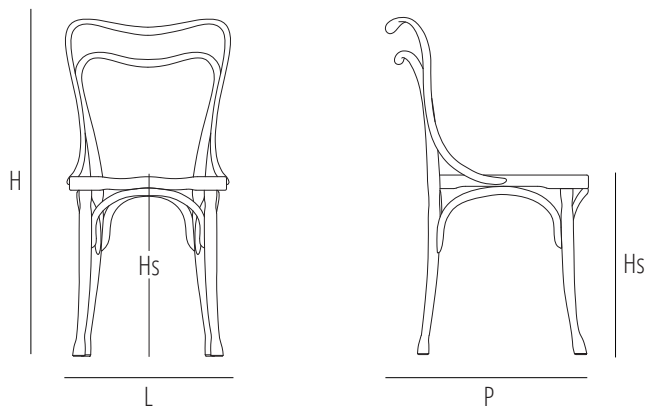

# LOOS CAFÉ MUSEUM

DESIGN ADOLF LOOS, 1898

Bugholzstuhl aus Buche mit  
elliptischem Schnitt.

Sedia in faggio curvato a  
sezione ellittica.

Bent beech-wood chair with  
elliptical section.

Chaise en hêtre cintré à section  
à ellipse.

**SDLOOSLGN**

Dimensions mm.  
height 870 | width 440 | depth 530

**SDLOOSPGL**

Dimensions mm.  
height 870 | width 440 | depth 530

**SDLOOSTES**

Dimensions mm.  
height 870 | width 440 | depth 530

|    | mm  | inch |
|----|-----|------|
| H  | 870 | 34,2 |
| L  | 440 | 17,3 |
| P  | 530 | 20,8 |
| Hs | 470 | 18,5 |
| Hb |     |      |

|    | mm  | inch |
|----|-----|------|
| H  | 870 | 34,2 |
| L  | 440 | 17,3 |
| P  | 530 | 20,8 |
| Hs | 470 | 18,5 |
| Hb |     |      |

|    | mm  | inch |
|----|-----|------|
| H  | 870 | 34,2 |
| L  | 440 | 17,3 |
| P  | 530 | 20,8 |
| Hs | 470 | 18,5 |
| Hb |     |      |

mm - inch  
h 960 - 37,7  
l 620 - 24,4  
p 600 - 23,6

Verfuegbare Ausfuehrungen

Finiture disponibili

Available finishes

Finitions disponibles