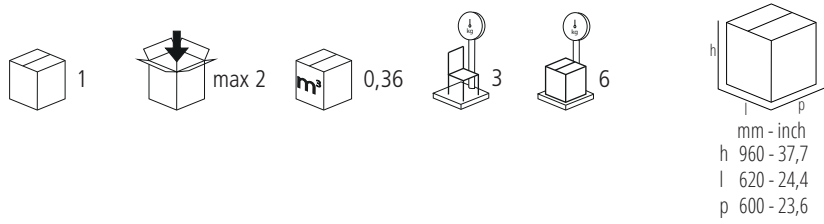

**SDLOOSLGN**

Dimensions mm.  
height 870 | width 440 | depth 530

**SDLOOSPGL**

Dimensions mm.  
height 870 | width 440 | depth 530

**SDLOOSTES**

Dimensions mm.  
height 870 | width 440 | depth 530

|    | mm  | inch |
|----|-----|------|
| H  | 870 | 34,2 |
| L  | 440 | 17,3 |
| P  | 530 | 20,8 |
| Hs | 470 | 18,5 |
| Hb |     |      |

|    | mm  | inch |
|----|-----|------|
| H  | 870 | 34,2 |
| L  | 440 | 17,3 |
| P  | 530 | 20,8 |
| Hs | 470 | 18,5 |
| Hb |     |      |

|    | mm  | inch |
|----|-----|------|
| H  | 870 | 34,2 |
| L  | 440 | 17,3 |
| P  | 530 | 20,8 |
| Hs | 470 | 18,5 |
| Hb |     |      |

mm - inch  
h 960 - 37,7  
l 620 - 24,4  
p 600 - 23,6

Verfuegbare Ausfuehrungen

Finiture disponibili

Available finishes

Finitions disponibles