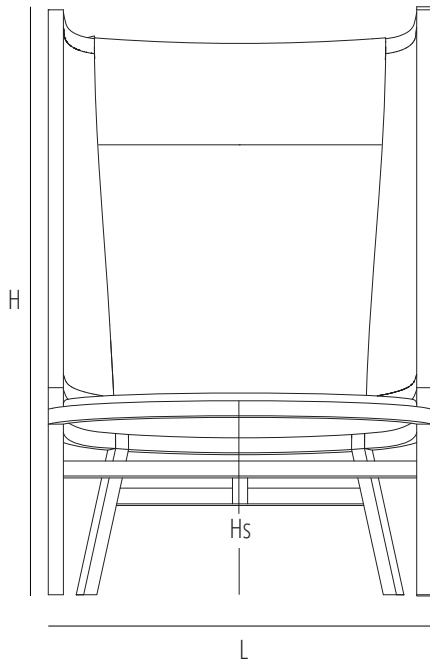

HIDEOUT LOUNGE CHAIR

TECHNISCHES BLATT
SCHEDA TECNICA
DATA SHEET
FICHE TECHNIQUE

HIDEOUT LOUNGE CHAIR

DESIGN FRONT, 2015

Lounge-Sessel aus Buche. Sitz und Rückenlehne mit Polsterung aus Schaumstoff mit unterschiedlichen Härtegraden, Seitenelemente aus Wiener Geflecht.

Poltrona lounge in faggio curvato. Seduta e schienale imbottiti in espanso a densità differenziata con elementi laterali in paglia di Vienna.

Bent beech-wood lounge chair. Upholstered seat and backrest with different density foam filling and side elements in woven cane.

Fauteil lounge en hêtre cintré. Assise et dossier rembourrés en polyuréthane à densité différenciée avec oreilles en paille de Vienne.

PLHIDETES

Dimensions mm.
height 780 | width 590 | depth 520

	mm	inch
H	1170	46
L	740	29,1
P	740	29,1
Hs	390	15,3
Hb		