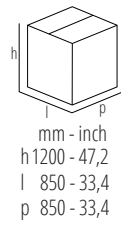

Fauteil lounge en hêtre cintré. Assise et dossier rembourrés en polyuréthane à densité différenciée avec oreilles en paille de Vienne.

PLHIDETES

Dimensions mm.
height 780 | width 590 | depth 520

	mm	inch
H	1170	46
L	740	29,1
P	740	29,1
Hs	390	15,3
Hb		