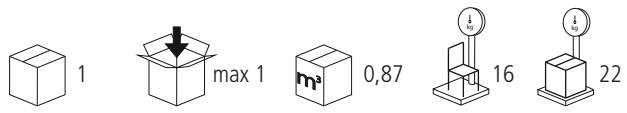

Poltrona lounge in faggio curvato. Seduta e schienale imbottiti in espanso a densità differenziata con elementi laterali in paglia di Vienna.

Bent beech-wood lounge chair. Upholstered seat and backrest with different density foam filling and side elements in woven cane.

Fauteil lounge en hêtre cintré. Assise et dossier rembourrés en polyuréthane à densité différenciée avec oreilles en paille de Vienne.

PLHIDETES

Dimensions mm.
height 780 | width 590 | depth 520

	mm	inch
H	1170	46
L	740	29,1
P	740	29,1
Hs	390	15,3
Hb		