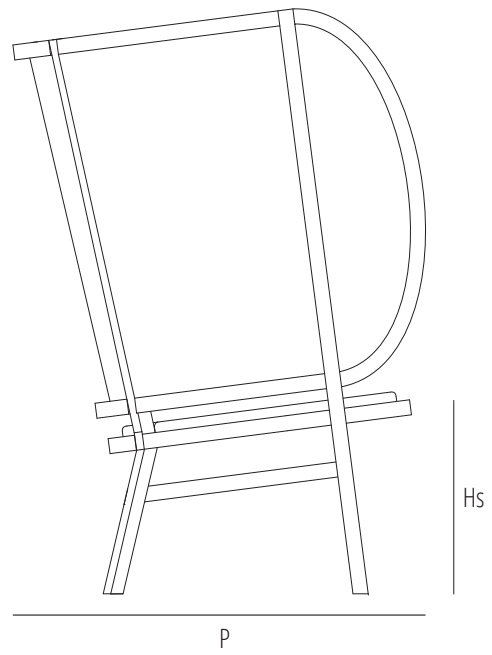

HIDEOUT LOUNGE CHAIR

TECHNISCHES BLATT
SCHEDA TECNICA
DATA SHEET
FICHE TECHNIQUE

HIDEOUT LOUNGE CHAIR

DESIGN FRONT, 2015

Lounge-Sessel aus Buche. Sitz und Rückenlehne mit Polsterung aus Schaumstoff mit unterschiedlichen Härtegraden, Seitenelemente aus Wiener Geflecht.

Poltrona lounge in faggio curvato. Seduta e schienale imbottiti in espanso a densità differenziata con elementi laterali in paglia di Vienna.

Bent beech-wood lounge chair. Upholstered seat and backrest with different density foam filling and side elements in woven cane.

Fauteil lounge en hêtre cintré. Assise et dossier rembourrés en polyuréthane à densité différenciée avec oreilles en paille de Vienne.

PLHIDETES

Dimensions mm.
height 780 | width 590 | depth 520

	mm	inch
H	1170	46
L	740	29,1
P	740	29,1
Hs	390	15,3
Hb		