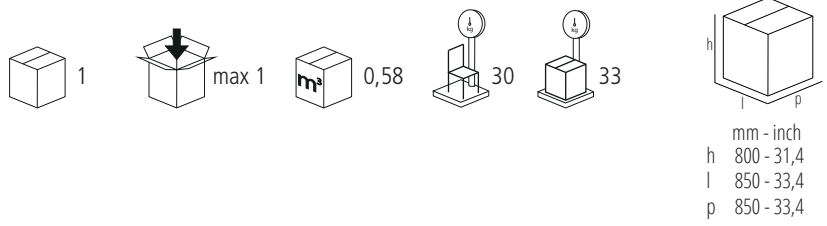

Bar table with square top and base. In black painted metal or with bronze/satin finish. Veneer or plywood top covered with laminate, also available with perimeter ring in bronze finish.

Table de bar avec top et base carrés. En métal verni noir ou finition bronze/satinée. Top plaqué ou en contreplaqué recouvert de laminé, disponible aussi avec un rebord périmétral en finition bronze.

TVPASTBAR

Dimensions mm.

height 760 | width 800 | depth 800

	mm	inch
H	760	29,9
L	800	31,4
P	800	31,4
Hs		
Hb		

mm - inch
h 800 - 31,4
l 850 - 33,4
p 850 - 33,4