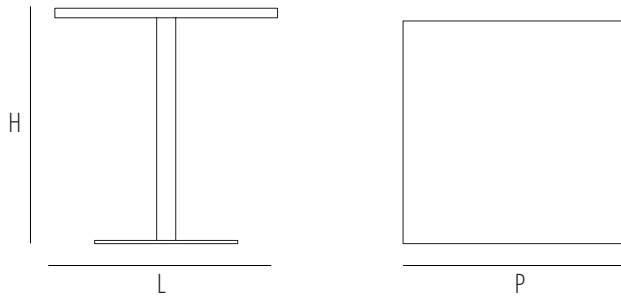

Tavolino con piano e base quadrati. In metallo verniciato nero o con finitura bronzata/satinata. Top in multistrato rivestito in laminato o impiallacciato, disponibile anche con ghiera perimetrale in finitura bronzata.

Bar table with square top and base. In black painted metal or with bronze/satin finish. Veneer or plywood top covered with laminate, also available with perimeter ring in bronze finish.

Table de bar avec top et base carrés. En métal verni noir ou finition bronze/satinée. Top plaqué ou en contreplaqué recouvert de laminé, disponible aussi avec un rebord périmétral en finition bronze.

TVPASTBAR

Dimensions mm.

height 760 | width 800 | depth 800

	mm	inch
H	760	29,9
L	800	31,4
P	800	31,4
Hs		
Hb		

mm - inch
h 800 - 31,4
l 850 - 33,4
p 850 - 33,4