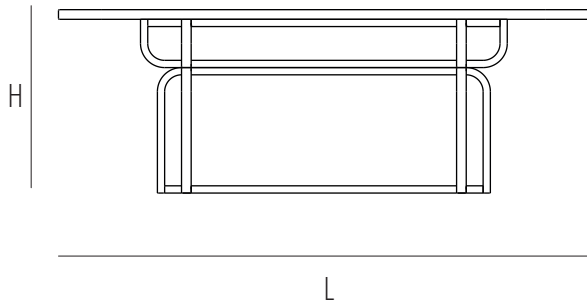

Le version ronde est disponible avec le plateau en bois plaqué noix canaletto ou laqué.

TVCARDLGN

Dimensions mm.

height 760 | width 2200 | depth 1100

TVCAROLGN

Dimensions mm.

height 760 | width 1600 | depth 1600

TVCAROLG2

Dimensions mm.

height 760 | width 1600 | depth 1600

	mm	inch
H	760	29,9
L	2200	86,6
P	1100	43,3
Hs		
Hb		

 2	 max 1	Legs  0,84	Top  0,2	 80	 87	<p>Legs</p>  <p>mm - inch h 750 - 29,5 l 1600 - 62,9 p 700 - 27,5</p>	<p>Top</p>  <p>mm - inch h 80 - 3,1 l 2250 - 88,5 p 1150 - 45,2</p>
--	---	--	--	--	--	---	--

	mm	inch
H	760	29,9
L	1600	62,9
P	1600	62,9
Hs		
Hb		

2
 max 1
 1
 0,21
 50
 57

Legs		Top	
h	750 - 29,5	h	80 - 3,1
l	1200 - 47,2	l	1650 - 65
p	1200 - 47,2	p	1650 - 65

	mm	inch
H	760	29,9
L	1600	62,9
P	1600	62,9
Hs		
Hb		