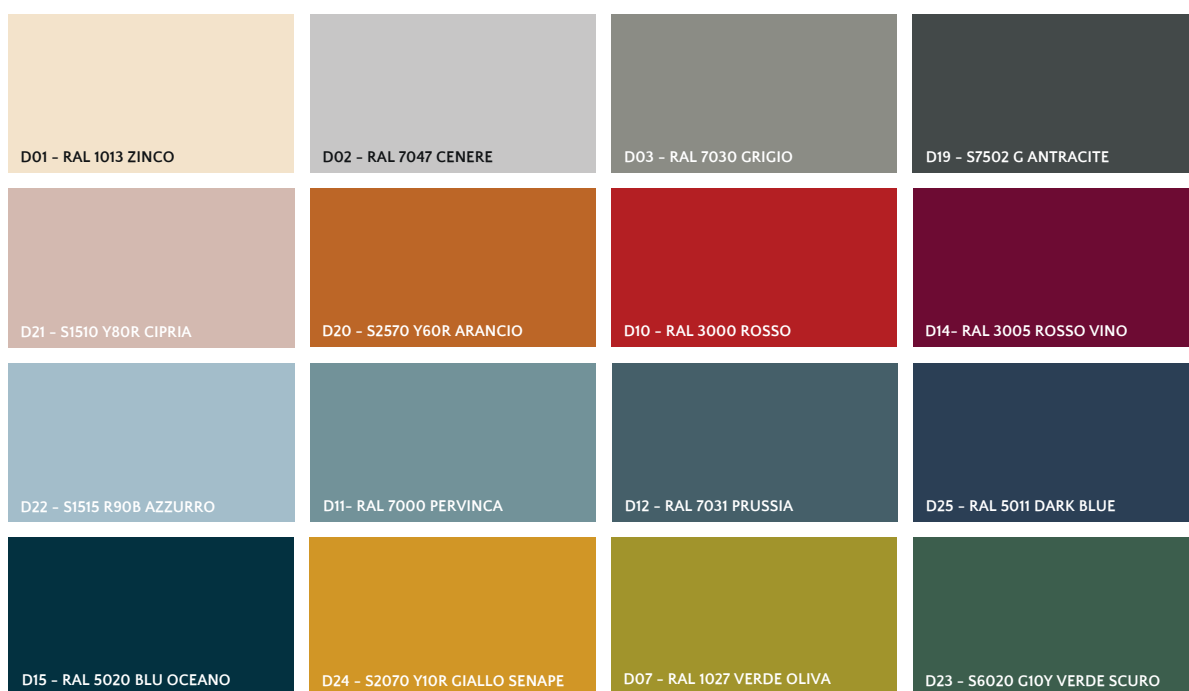

CONTEMPORARY