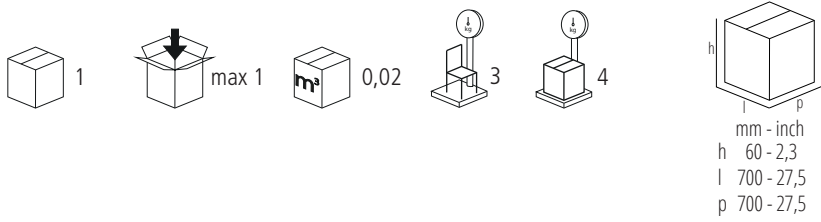

Dimensions mm.  
height 730 | width 560 | depth 40

**SHEYESCO1**

Dimensions mm.  
height 640 | width 640 | depth 40

**SHEYESCC1**

Dimensions mm.  
height 640 | width 640 | depth 40

**SHEYESOC2**

Dimensions mm.  
height 360 | width 280 | depth 20

**SHEYESCO2**

Dimensions mm.  
height 320 | width 320 | depth 20

**SHEYESCC2**

Dimensions mm.  
height 320 | width 320 | depth 20

	mm	inch
H	640	25,1
L	640	25,1
P	40	1,5
Hs		
Hb		

mm - inch  
h 60 - 2,3  
l 700 - 27,5  
p 700 - 27,5

	mm	inch
H	320	12,5
L	320	12,5
P	20	0,7
Hs		
Hb		

mm - inch  
h 50 - 1,9  
l 350 - 13,7  
p 350 - 13,7

	mm	inch
H	640	25,1
L	640	25,1
P	40	1,5
Hs		
Hb		

	mm	inch
H	320	12,5
L	320	12,5
P	20	0,7
Hs		
Hb		

	mm	inch
H	730	28,7
L	560	22
P	40	1,5
Hs		
Hb		