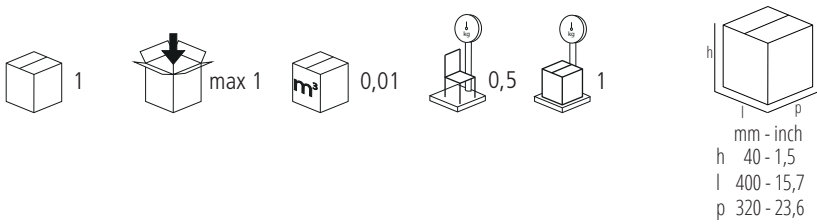

Dimensions mm.  
height 730 | width 560 | depth 40

**SHEYESCO1**

Dimensions mm.  
height 640 | width 640 | depth 40

**SHEYESCC1**

Dimensions mm.  
height 640 | width 640 | depth 40

**SHEYESOC2**

Dimensions mm.  
height 360 | width 280 | depth 20

**SHEYESCO2**

Dimensions mm.  
height 320 | width 320 | depth 20

**SHEYESCC2**

Dimensions mm.  
height 320 | width 320 | depth 20

	mm	inch
H	640	25,1
L	640	25,1
P	40	1,5
Hs		
Hb		

mm - inch  
h 60 - 2,3  
l 700 - 27,5  
p 700 - 27,5

	mm	inch
H	320	12,5
L	320	12,5
P	20	0,7
Hs		
Hb		

mm - inch  
h 50 - 1,9  
l 350 - 13,7  
p 350 - 13,7

	mm	inch
H	640	25,1
L	640	25,1
P	40	1,5
Hs		
Hb		

	mm	inch
H	320	12,5
L	320	12,5
P	20	0,7
Hs		
Hb		

	mm	inch
H	730	28,7
L	560	22
P	40	1,5
Hs		
Hb		

	mm	inch
H	360	14,1
L	280	11
P	20	0,7
Hs		
Hb		

Verfuegbare Ausfuehrungen  
Finiture disponibili  
Available finishes  
Finitions disponibles