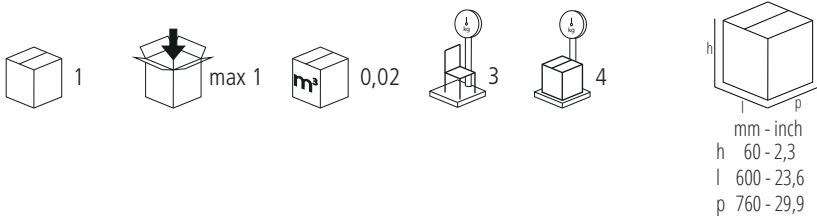

Dimensions mm.  
height 730 | width 560 | depth 40

**SHEYESCO1**

Dimensions mm.  
height 640 | width 640 | depth 40

**SHEYESCC1**

Dimensions mm.  
height 640 | width 640 | depth 40

**SHEYESOC2**

Dimensions mm.  
height 360 | width 280 | depth 20

**SHEYESCO2**

Dimensions mm.  
height 320 | width 320 | depth 20

**SHEYESCC2**

Dimensions mm.  
height 320 | width 320 | depth 20

	mm	inch
H	640	25,1
L	640	25,1
P	40	1,5
Hs		
Hb		

mm - inch  
h 60 - 2,3  
l 700 - 27,5  
p 700 - 27,5

	mm	inch
H	320	12,5
L	320	12,5
P	20	0,7
Hs		
Hb		

mm - inch  
h 50 - 1,9  
l 350 - 13,7  
p 350 - 13,7

	mm	inch
H	640	25,1
L	640	25,1
P	40	1,5
Hs		
Hb		

	mm	inch
H	320	12,5
L	320	12,5
P	20	0,7
Hs		
Hb		

	mm	inch
H	730	28,7
L	560	22
P	40	1,5
Hs		
Hb		

	mm	inch
H	360	14,1
L	280	11
P	20	0,7
Hs		
Hb		

Verfuegbare Ausfuehrungen  
Finiture disponibili  
Available finishes  
Finitions disponibles