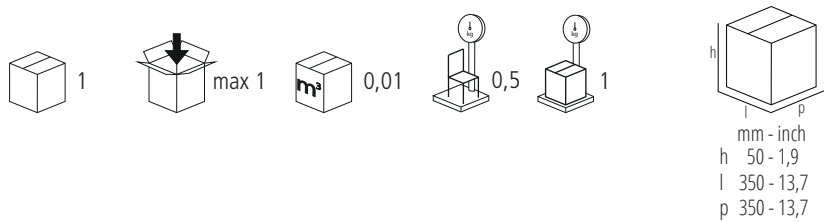

Dimensions mm.  
height 730 | width 560 | depth 40

**SHEYESCO1**

Dimensions mm.  
height 640 | width 640 | depth 40

**SHEYESCC1**

Dimensions mm.  
height 640 | width 640 | depth 40

**SHEYESOC2**

Dimensions mm.  
height 360 | width 280 | depth 20

**SHEYESCO2**

Dimensions mm.  
height 320 | width 320 | depth 20

**SHEYESCC2**

Dimensions mm.  
height 320 | width 320 | depth 20

	mm	inch
H	640	25,1
L	640	25,1
P	40	1,5
Hs		
Hb		

mm - inch  
h 60 - 2,3  
l 700 - 27,5  
p 700 - 27,5

	mm	inch
H	320	12,5
L	320	12,5
P	20	0,7
Hs		
Hb		

mm - inch  
h 50 - 1,9  
l 350 - 13,7  
p 350 - 13,7

	mm	inch
H	640	25,1
L	640	25,1
P	40	1,5
Hs		
Hb		

	mm	inch
H	320	12,5
L	320	12,5
P	20	0,7
Hs		
Hb		

	mm	inch
H	730	28,7
L	560	22
P	40	1,5
Hs		
Hb		