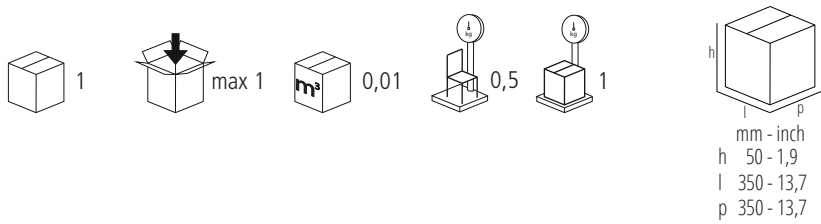

Dimensions mm.  
height 730 | width 560 | depth 40

**SHEYESCO1**

Dimensions mm.  
height 640 | width 640 | depth 40

**SHEYESCC1**

Dimensions mm.  
height 640 | width 640 | depth 40

**SHEYESOC2**

Dimensions mm.  
height 360 | width 280 | depth 20

**SHEYESCO2**

Dimensions mm.  
height 320 | width 320 | depth 20

**SHEYESCC2**

Dimensions mm.  
height 320 | width 320 | depth 20

	mm	inch
H	640	25,1
L	640	25,1
P	40	1,5
Hs		
Hb		

mm - inch  
h 60 - 2,3  
l 700 - 27,5  
p 700 - 27,5

	mm	inch
H	320	12,5
L	320	12,5
P	20	0,7
Hs		
Hb		

mm - inch  
h 50 - 1,9  
l 350 - 13,7  
p 350 - 13,7

	mm	inch
H	640	25,1
L	640	25,1
P	40	1,5
Hs		
Hb		

	mm	inch
H	320	12,5
L	320	12,5
P	20	0,7
Hs		
Hb		

	mm	inch
H	730	28,7
L	560	22
P	40	1,5
Hs		
Hb		

	mm	inch
H	360	14,1
L	280	11
P	20	0,7
Hs		
Hb		

Verfuegbare Ausfuehrungen  
Finiture disponibili  
Available finishes  
Finitions disponibles