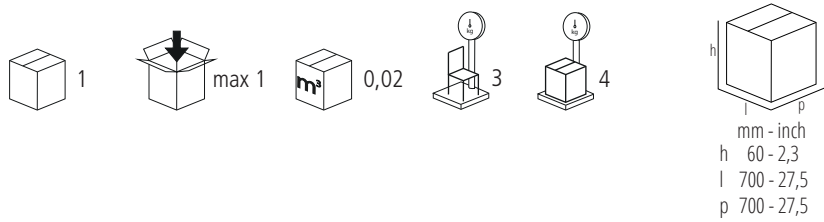

Dimensions mm.  
height 730 | width 560 | depth 40

**SHEYESCO1**

Dimensions mm.  
height 640 | width 640 | depth 40

**SHEYESCC1**

Dimensions mm.  
height 640 | width 640 | depth 40

**SHEYESOC2**

Dimensions mm.  
height 360 | width 280 | depth 20

**SHEYESCO2**

Dimensions mm.  
height 320 | width 320 | depth 20

**SHEYESCC2**

Dimensions mm.  
height 320 | width 320 | depth 20

	mm	inch
H	640	25,1
L	640	25,1
P	40	1,5
Hs		
Hb		

mm - inch  
h 60 - 2,3  
l 700 - 27,5  
p 700 - 27,5

	mm	inch
H	320	12,5
L	320	12,5
P	20	0,7
Hs		
Hb		

mm - inch  
h 50 - 1,9  
l 350 - 13,7  
p 350 - 13,7

	mm	inch
H	640	25,1
L	640	25,1
P	40	1,5
Hs		
Hb		

	mm	inch
H	320	12,5
L	320	12,5
P	20	0,7
Hs		
Hb		

	mm	inch
H	730	28,7
L	560	22
P	40	1,5
Hs		
Hb		