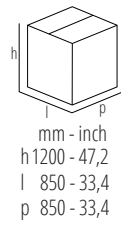

Fauteil lounge en hêtre cintré. Assise et dossier rembourrés en polyuréthane à densité différenciée avec oreilles en paille de Vienne.

PLHIDETES

Dimensions mm.
height 1770 | width 740 | depth 740

	mm	inch
H	1170	46
L	740	29,1
P	740	29,1
Hs	390	15,3
Hb		