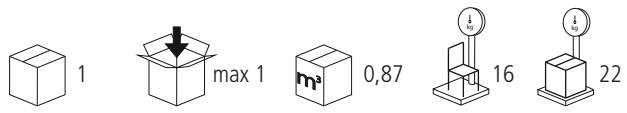

Poltrona lounge in faggio curvato. Seduta e schienale imbottiti in espanso a densità differenziata con elementi laterali in paglia di Vienna.

Bent beech-wood lounge chair. Upholstered seat and backrest with different density foam filling and side elements in woven cane.

Fauteil lounge en hêtre cintré. Assise et dossier rembourrés en polyuréthane à densité différenciée avec oreilles en paille de Vienne.

PLHIDETES

Dimensions mm.
height 1770 | width 740 | depth 740

	mm	inch
H	1170	46
L	740	29,1
P	740	29,1
Hs	390	15,3
Hb		