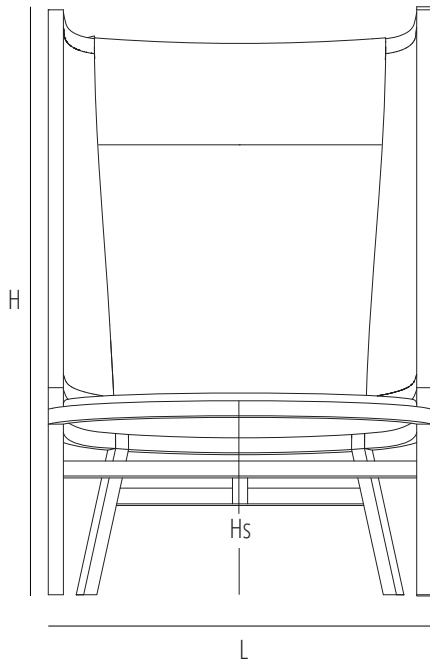

HIDEOUT LOUNGE CHAIR

TECHNISCHES BLATT
SCHEMA TECNICA
DATA SHEET
FICHE TECHNIQUE

HIDEOUT LOUNGE CHAIR

DESIGN FRONT, 2015

Lounge-Sessel aus Buche. Sitz und Rückenlehne mit Polsterung aus Schaumstoff mit unterschiedlichen Härtegraden, Seitenelemente aus Wiener Geflecht.

Poltrona lounge in faggio curvato. Seduta e schienale imbottiti in espanso a densità differenziata con elementi laterali in paglia di Vienna.

Bent beech-wood lounge chair. Upholstered seat and backrest with different density foam filling and side elements in woven cane.

Fauteil lounge en hêtre cintré. Assise et dossier rembourrés en polyuréthane à densité différenciée avec oreilles en paille de Vienne.

PLHIDETES

Dimensions mm.
height 1770 | width 740 | depth 740

	mm	inch
H	1170	46
L	740	29,1
P	740	29,1
Hs	390	15,3
Hb		