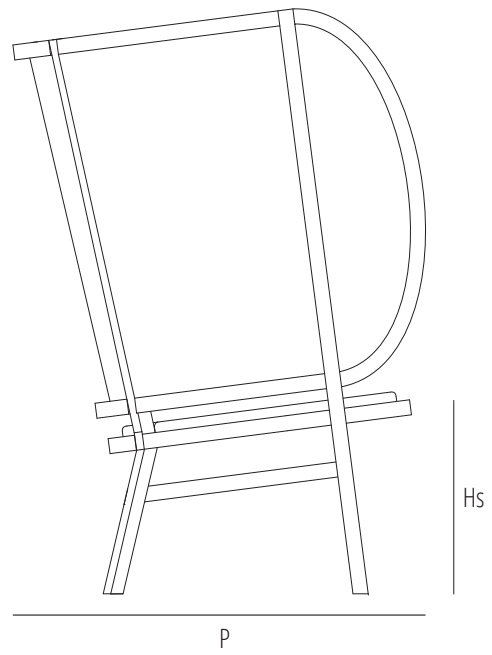

HIDEOUT LOUNGE CHAIR

TECHNISCHES BLATT
SCHEMA TECNICA
DATA SHEET
FICHE TECHNIQUE

HIDEOUT LOUNGE CHAIR

DESIGN FRONT, 2015

Lounge-Sessel aus Buche. Sitz und Rückenlehne mit Polsterung aus Schaumstoff mit unterschiedlichen Härtegraden, Seitenelemente aus Wiener Geflecht.

Poltrona lounge in faggio curvato. Seduta e schienale imbottiti in espanso a densità differenziata con elementi laterali in paglia di Vienna.

Bent beech-wood lounge chair. Upholstered seat and backrest with different density foam filling and side elements in woven cane.

Fauteil lounge en hêtre cintré. Assise et dossier rembourrés en polyuréthane à densité différenciée avec oreilles en paille de Vienne.

PLHIDETES

Dimensions mm.
height 1770 | width 740 | depth 740

	mm	inch
H	1170	46
L	740	29,1
P	740	29,1
Hs	390	15,3
Hb		