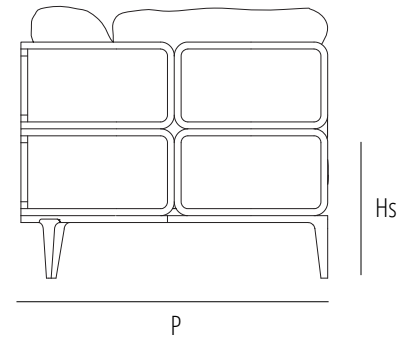

DBPROMTES

Dimensions mm.
height 840 | width 1880 | depth 900

DLPROMTES

Dimensions mm.
height 840 | width 2300 | depth 900

**DCPROMTSX
DCPROMTDX**

Dimensions mm.
height 840 | width 1700 | depth 900

**DLPROMTSX
DLPROMTDX**

Dimensions mm.
height 840 | width 1850 | depth 900

	mm	inch
H	840	33
L	1800	90,5
P	900	35,4
Hs	400	15,7
Hb	670	27,1

	mm	inch
H	840	33
L	2300	90,5
P	900	35,4
Hs	400	15,7
Hb	690	27,1

mm - inch
h 750 - 29,5
l 2350 - 92,5
p 950 - 37,4

	mm	inch
H	840	33
L	1700	66,9
P	900	35,4
Hs	400	15,7
Hb	690	27,1

DCPROMTSX

DCPROMTDX

mm - inch
h 750 - 29,5
l 1750 - 68,8
p 950 - 37,4

	mm	inch
H	840	33
L	1850	72,8
P	900	35,4
Hs	400	15,7
Hb	690	27,1

DLPROMTSX

DLPROMTDX

mm - inch
h 750 - 29,5
l 1900 - 74,8
p 950 - 37,4

Verfuegbare Ausfuehrungen

Finiture disponibili

Available finishes

Finitions disponibles

WOOD

CLASSIC