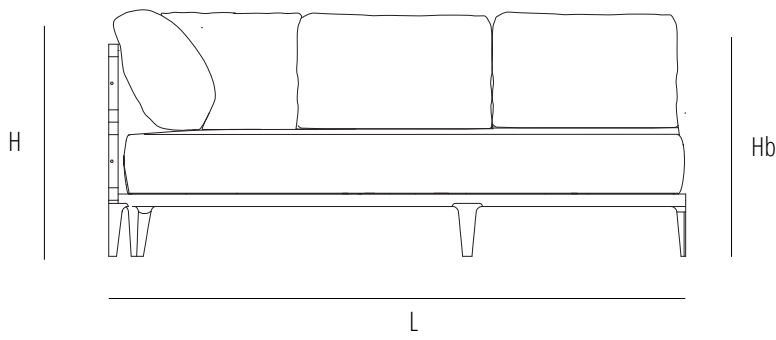

Sistema di sedute modulari e sfoderabili. Struttura con profili in noce canaletto a sezione quadrata e pannelli rivestiti in tessuto. Disponibile rivestimento in paglia di Vienna per fascia superiore. Seduta e cuscini imbottiti in poliuretano espanso a densità differenziata e piuma d'oca o poliestere.

Dimensions mm.
height 840 | width 1850 | depth 900

	mm	inch
H	840	33
L	1800	90,5
P	900	35,4
Hs	400	15,7
Hb	670	27,1

	mm	inch
H	840	33
L	2300	90,5
P	900	35,4
Hs	400	15,7
Hb	690	27,1

mm - inch
h 750 - 29,5
l 2350 - 92,5
p 950 - 37,4

	mm	inch
H	840	33
L	1700	66,9
P	900	35,4
Hs	400	15,7
Hb	690	27,1

DCPROMTSX

DCPROMTDX

mm - inch
h 750 - 29,5
l 1750 - 68,8
p 950 - 37,4

	mm	inch
H	840	33
L	1850	72,8
P	900	35,4
Hs	400	15,7
Hb	690	27,1

DLPROMTSX

DLPROMTDX

mm - inch
h 750 - 29,5
l 1900 - 74,8
p 950 - 37,4

Verfuegbare Ausfuehrungen

Finiture disponibili

Available finishes

Finitions disponibles

WOOD

CLASSIC