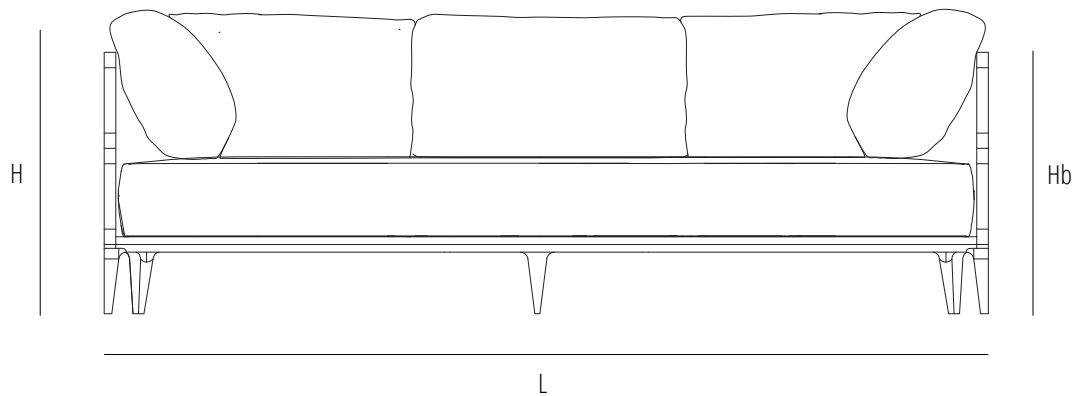

Sistema di sedute modulari e sfoderabili. Struttura con profili in noce canaletto a sezione quadrata e pannelli rivestiti in tessuto. Disponibile rivestimento in paglia di Vienna per fascia superiore. Seduta e cuscini imbottiti in poliuretano espanso a densità differenziata e piuma d'oca o poliestere.

Système de siège modulable et amovible. Structure en forme de noix à parties carrées et empèchements en tissu. Disponible avec un revêtement en paille de Vienne sur la partie supérieure. Assise et coussins matelassés en polyuréthane expansé à densité différenciée et plumes d'oie ou en polyester.

DBPROMTES

Dimensions mm.
height 840 | width 1880 | depth 900

DLPROMTES

Dimensions mm.
height 840 | width 2300 | depth 900

**DCPROMTSX
DCPROMTDX**

Dimensions mm.
height 840 | width 1700 | depth 900

**DLPROMTSX
DLPROMTDX**

Dimensions mm.
height 840 | width 1850 | depth 900

	mm	inch
H	840	33
L	1800	90,5
P	900	35,4
Hs	400	15,7
Hb	670	27,1

	mm	inch
H	840	33
L	2300	90,5
P	900	35,4
Hs	400	15,7
Hb	690	27,1

mm - inch
h 750 - 29,5
l 2350 - 92,5
p 950 - 37,4