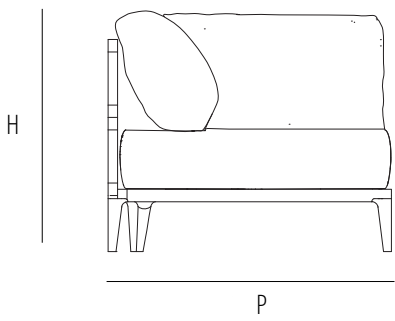

DBPROMTES

Dimensions mm.
height 840 | width 1880 | depth 900

DLPROMTES

Dimensions mm.
height 840 | width 2300 | depth 900

**DCPROMTSX
DCPROMTDX**

Dimensions mm.
height 840 | width 1700 | depth 900

**DLPROMTSX
DLPROMTDX**

Dimensions mm.
height 840 | width 1850 | depth 900

	mm	inch
H	840	33
L	1800	90,5
P	900	35,4
Hs	400	15,7
Hb	670	27,1

	mm	inch
H	840	33
L	2300	90,5
P	900	35,4
Hs	400	15,7
Hb	690	27,1

mm - inch
h 750 - 29,5
l 2350 - 92,5
p 950 - 37,4

	mm	inch
H	840	33
L	1700	66,9
P	900	35,4
Hs	400	15,7
Hb	690	27,1

DCPROMTSX

DCPROMTDX

mm - inch
h 750 - 29,5
l 1750 - 68,8
p 950 - 37,4

	mm	inch
H	840	33
L	1850	72,8
P	900	35,4
Hs	400	15,7
Hb	690	27,1

DLPROMTSX

DLPROMTDX

mm - inch
h 750 - 29,5
l 1900 - 74,8
p 950 - 37,4

Verfuegbare Ausfuehrungen

Finiture disponibili

Available finishes

Finitions disponibles

WOOD

CLASSIC