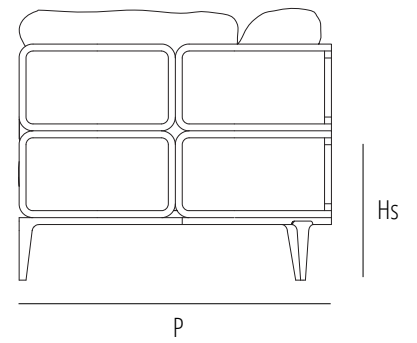

DBPROMTES

Dimensions mm.
height 840 | width 1880 | depth 900

DLPROMTES

Dimensions mm.
height 840 | width 2300 | depth 900

**DCPROMTSX
DCPROMTDX**

Dimensions mm.
height 840 | width 1700 | depth 900

**DLPROMTSX
DLPROMTDX**

Dimensions mm.
height 840 | width 1850 | depth 900

	mm	inch
H	840	33
L	1800	90,5
P	900	35,4
Hs	400	15,7
Hb	670	27,1

	mm	inch
H	840	33
L	2300	90,5
P	900	35,4
Hs	400	15,7
Hb	690	27,1

mm - inch
h 750 - 29,5
l 2350 - 92,5
p 950 - 37,4

	mm	inch
H	840	33
L	1700	66,9
P	900	35,4
Hs	400	15,7
Hb	690	27,1

DCPROMTSX

DCPROMTDX

mm - inch
h 750 - 29,5
l 1750 - 68,8
p 950 - 37,4

	mm	inch
H	840	33
L	1850	72,8
P	900	35,4
Hs	400	15,7
Hb	690	27,1

DLPROMTSX

DLPROMTDX

mm - inch
h 750 - 29,5
l 1900 - 74,8
p 950 - 37,4

Verfuegbare Ausfuehrungen

Finiture disponibili

Available finishes

Finitions disponibles

WOOD

CLASSIC