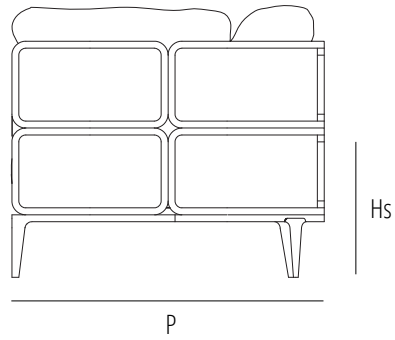

DBPROMTES

Dimensions mm.
height 840 | width 1880 | depth 900

DLPROMTES

Dimensions mm.
height 840 | width 2300 | depth 900

**DCPROMTSX
DCPROMTDX**

Dimensions mm.
height 840 | width 1700 | depth 900

**DLPROMTSX
DLPROMTDX**

Dimensions mm.
height 840 | width 1850 | depth 900

	mm	inch
H	840	33
L	1800	90,5
P	900	35,4
Hs	400	15,7
Hb	670	27,1

	mm	inch
H	840	33
L	2300	90,5
P	900	35,4
Hs	400	15,7
Hb	690	27,1

mm - inch
h 750 - 29,5
l 2350 - 92,5
p 950 - 37,4

	mm	inch
H	840	33
L	1700	66,9
P	900	35,4
Hs	400	15,7
Hb	690	27,1

DCPROMTSX

DCPROMTDX

mm - inch
h 750 - 29,5
l 1750 - 68,8
p 950 - 37,4

	mm	inch
H	840	33
L	1850	72,8
P	900	35,4
Hs	400	15,7
Hb	690	27,1

DLPROMTSX