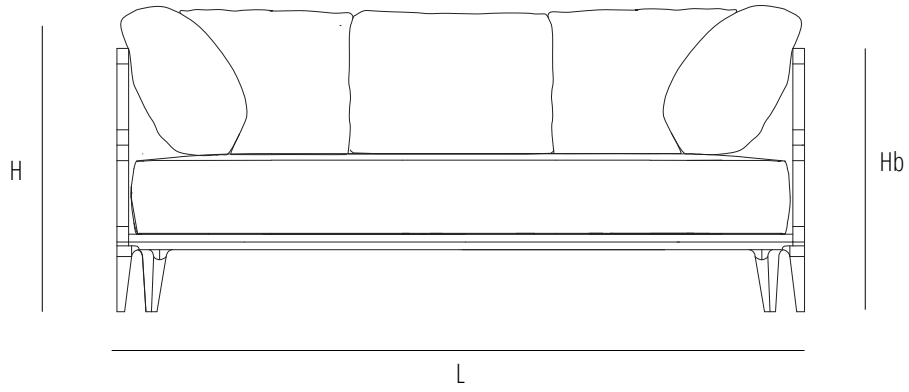

Sistema di sedute modulari e sfoderabili. Struttura con profili in noce canaletto a sezione quadrata e pannelli rivestiti in tessuto. Disponibile rivestimento in paglia di Vienna per fascia superiore. Seduta e cuscini imbottiti in poliuretano espanso a densità differenziata e piuma d'oca o poliestere.

Système de siège modulable et amovible. Structure en forme de noix à parties carrées et empèchements en tissu. Disponible avec un revêtement en paille de Vienne sur la partie supérieure. Assise et coussins matelassés en polyuréthane expansé à densité différenciée et plumes d'oie ou en polyester.

DBPROMTES

Dimensions mm.
height 840 | width 1880 | depth 900

DLPROMTES

Dimensions mm.
height 840 | width 2300 | depth 900

**DCPROMTSX
DCPROMTDX**

Dimensions mm.
height 840 | width 1700 | depth 900

**DLPROMTSX
DLPROMTDX**

Dimensions mm.
height 840 | width 1850 | depth 900

	mm	inch
H	840	33
L	1800	90,5
P	900	35,4
Hs	400	15,7
Hb	670	27,1

	mm	inch
H	840	33
L	2300	90,5
P	900	35,4
Hs	400	15,7
Hb	690	27,1

mm - inch
h 750 - 29,5
l 2350 - 92,5
p 950 - 37,4