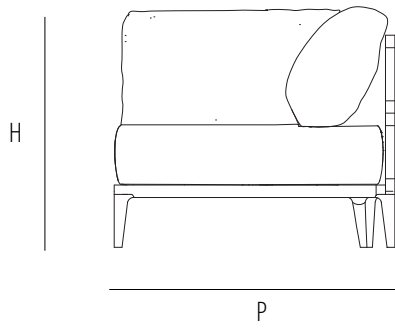

DBPROMTES

Dimensions mm.
height 840 | width 1880 | depth 900

DLPROMTES

Dimensions mm.
height 840 | width 2300 | depth 900

**DCPROMTSX
DCPROMTDX**

Dimensions mm.
height 840 | width 1700 | depth 900

**DLPROMTSX
DLPROMTDX**

Dimensions mm.
height 840 | width 1850 | depth 900

	mm	inch
H	840	33
L	1800	90,5
P	900	35,4
Hs	400	15,7
Hb	670	27,1

	mm	inch
H	840	33
L	2300	90,5
P	900	35,4
Hs	400	15,7
Hb	690	27,1

mm - inch
h 750 - 29,5
l 2350 - 92,5
p 950 - 37,4

	mm	inch
H	840	33
L	1700	66,9
P	900	35,4
Hs	400	15,7
Hb	690	27,1

DCPROMTSX

DCPROMTDX

mm - inch
h 750 - 29,5
l 1750 - 68,8
p 950 - 37,4

	mm	inch
H	840	33
L	1850	72,8
P	900	35,4
Hs	400	15,7
Hb	690	27,1

DLPROMTSX

DLPROMTDX

mm - inch
h 750 - 29,5
l 1900 - 74,8
p 950 - 37,4

Verfuegbare Ausfuehrungen

Finiture disponibili

Available finishes

Finitions disponibles

WOOD

CLASSIC