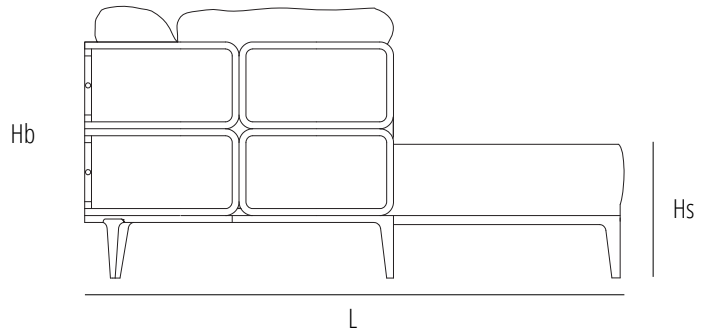

DBPROMTES

Dimensions mm.
height 840 | width 1880 | depth 900

DLPROMTES

Dimensions mm.
height 840 | width 2300 | depth 900

**DCPROMTSX
DCPROMTDX**

Dimensions mm.
height 840 | width 1700 | depth 900

**DLPROMTSX
DLPROMTDX**

Dimensions mm.
height 840 | width 1850 | depth 900

	mm	inch
H	840	33
L	1800	90,5
P	900	35,4
Hs	400	15,7
Hb	670	27,1

	mm	inch
H	840	33
L	2300	90,5
P	900	35,4
Hs	400	15,7
Hb	690	27,1

mm - inch
h 750 - 29,5
l 2350 - 92,5
p 950 - 37,4

	mm	inch
H	840	33
L	1700	66,9
P	900	35,4
Hs	400	15,7
Hb	690	27,1

DCPROMTSX

DCPROMTDX

mm - inch
h 750 - 29,5
l 1750 - 68,8
p 950 - 37,4

	mm	inch
H	840	33
L	1850	72,8
P	900	35,4
Hs	400	15,7
Hb	690	27,1

DLPROMTSX

DLPROMTDX

mm - inch
h 750 - 29,5
l 1900 - 74,8
p 950 - 37,4

Verfuegbare Ausfuehrungen

Finiture disponibili

Available finishes

Finitions disponibles

WOOD

CLASSIC