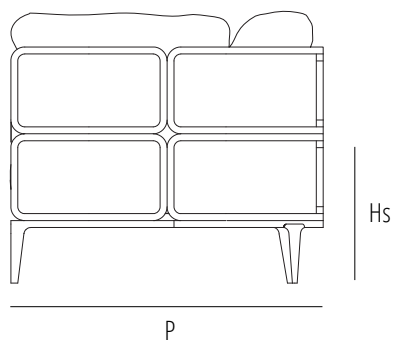

DBPROMTES

Dimensions mm.
height 840 | width 1880 | depth 900

DLPROMTES

Dimensions mm.
height 840 | width 2300 | depth 900

**DCPROMTSX
DCPROMTDX**

Dimensions mm.
height 840 | width 1700 | depth 900

**DLPROMTSX
DLPROMTDX**

Dimensions mm.
height 840 | width 1850 | depth 900

	mm	inch
H	840	33
L	1800	90,5
P	900	35,4
Hs	400	15,7
Hb	670	27,1

	mm	inch
H	840	33
L	2300	90,5
P	900	35,4
Hs	400	15,7
Hb	690	27,1

mm - inch
h 750 - 29,5
l 2350 - 92,5
p 950 - 37,4

	mm	inch
H	840	33
L	1700	66,9
P	900	35,4
Hs	400	15,7
Hb	690	27,1

DCPROMTSX

DCPROMTDX

mm - inch
h 750 - 29,5
l 1750 - 68,8
p 950 - 37,4

	mm	inch
H	840	33
L	1850	72,8
P	900	35,4
Hs	400	15,7
Hb	690	27,1

DLPROMTSX