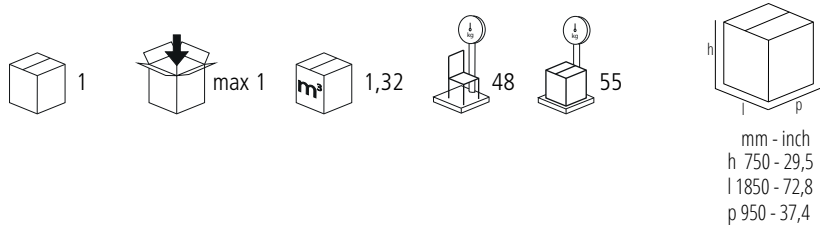

DBPROMTES

Dimensions mm.
height 840 | width 1880 | depth 900

DLPROMTES

Dimensions mm.
height 840 | width 2300 | depth 900

**DCPROMTSX
DCPROMTDX**

Dimensions mm.
height 840 | width 1700 | depth 900

**DLPROMTSX
DLPROMTDX**

Dimensions mm.
height 840 | width 1850 | depth 900

	mm	inch
H	840	33
L	1800	90,5
P	900	35,4
Hs	400	15,7
Hb	670	27,1

	mm	inch
H	840	33
L	2300	90,5
P	900	35,4
Hs	400	15,7
Hb	690	27,1

mm - inch
h 750 - 29,5
l 2350 - 92,5
p 950 - 37,4

	mm	inch
H	840	33
L	1700	66,9
P	900	35,4
Hs	400	15,7
Hb	690	27,1

DCPROMTSX

DCPROMTDX

mm - inch
h 750 - 29,5
l 1750 - 68,8
p 950 - 37,4

	mm	inch
H	840	33
L	1850	72,8
P	900	35,4
Hs	400	15,7
Hb	690	27,1

DLPROMTSX