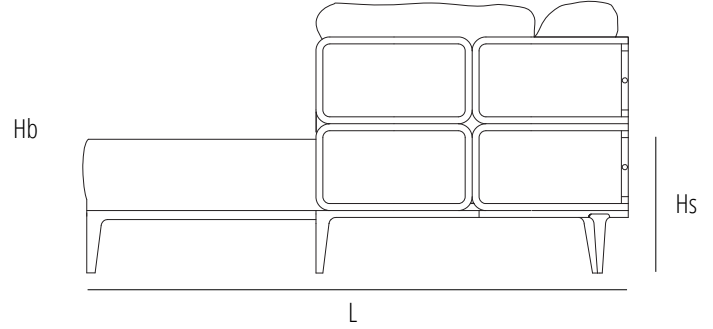

DBPROMTES

Dimensions mm.
height 840 | width 1880 | depth 900

DLPROMTES

Dimensions mm.
height 840 | width 2300 | depth 900

**DCPROMTSX
DCPROMTDX**

Dimensions mm.
height 840 | width 1700 | depth 900

**DLPROMTSX
DLPROMTDX**

Dimensions mm.
height 840 | width 1850 | depth 900

	mm	inch
H	840	33
L	1800	90,5
P	900	35,4
Hs	400	15,7
Hb	670	27,1

	mm	inch
H	840	33
L	2300	90,5
P	900	35,4
Hs	400	15,7
Hb	690	27,1

mm - inch
h 750 - 29,5
l 2350 - 92,5
p 950 - 37,4

	mm	inch
H	840	33
L	1700	66,9
P	900	35,4
Hs	400	15,7
Hb	690	27,1

DCPROMTSX

DCPROMTDX

mm - inch
h 750 - 29,5
l 1750 - 68,8
p 950 - 37,4

	mm	inch
H	840	33
L	1850	72,8
P	900	35,4
Hs	400	15,7
Hb	690	27,1

DLPROMTSX

DLPROMTDX

mm - inch
h 750 - 29,5
l 1900 - 74,8
p 950 - 37,4

Verfuegbare Ausfuehrungen

Finiture disponibili

Available finishes

Finitions disponibles

WOOD

CLASSIC