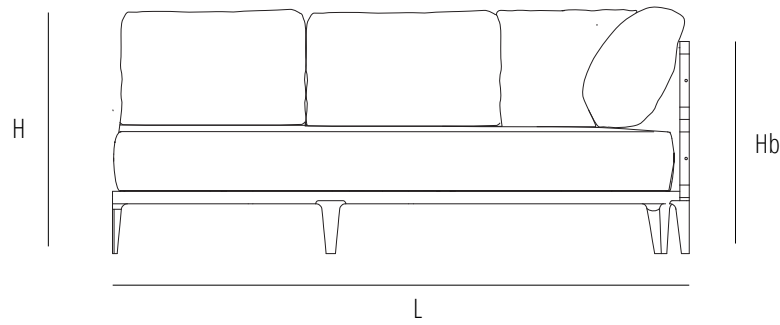

Sistema di sedute modulari e sfoderabili. Struttura con profili in noce canaletto a sezione quadrata e pannelli rivestiti in tessuto. Disponibile rivestimento in paglia di Vienna per fascia superiore. Seduta e cuscini imbottiti in poliuretano espanso a densità differenziata e piuma d'oca o poliestere.

Dimensions mm.
height 840 | width 1850 | depth 900

	mm	inch
H	840	33
L	1800	90,5
P	900	35,4
Hs	400	15,7
Hb	670	27,1

	mm	inch
H	840	33
L	2300	90,5
P	900	35,4
Hs	400	15,7
Hb	690	27,1

mm - inch
h 750 - 29,5
l 2350 - 92,5
p 950 - 37,4

	mm	inch
H	840	33
L	1700	66,9
P	900	35,4
Hs	400	15,7
Hb	690	27,1

DCPROMTSX

DCPROMTDX

mm - inch
h 750 - 29,5
l 1750 - 68,8
p 950 - 37,4

	mm	inch
H	840	33
L	1850	72,8
P	900	35,4
Hs	400	15,7
Hb	690	27,1

DLPROMTSX

DLPROMTDX

mm - inch
h 750 - 29,5
l 1900 - 74,8
p 950 - 37,4

Verfuegbare Ausfuehrungen

Finiture disponibili

Available finishes

Finitions disponibles

WOOD

CLASSIC