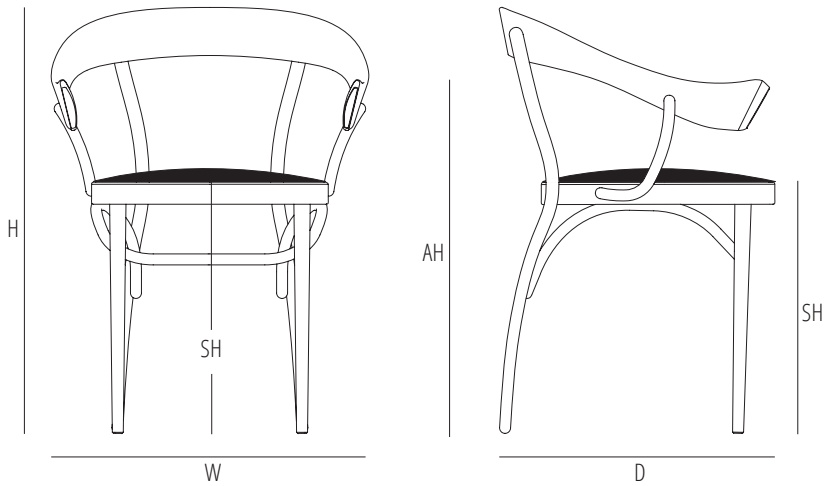

**PTCAFETES**

Dimensions mm.

height 770 | width 580 | depth 500

	H	W	D	SH	AH
mm	770	580	500	450	640
inch	30,3	22,8	19,6	17,7	25,1

 1
  max. 1
  0,36
  5
  8
 

mm - inch  
 h 960 - 37,7  
 w 620 - 24,4  
 d 600 - 23,6

	H	W	D	SH	AH	
mm	770	580	500	450	640	1 Pz/Pc: 50 cm. Linear x 140 cm h/width
inch	30,3	22,8	19,6	17,7	25,1	2 Pz/Pc: 50 cm. Linear x 140 cm h/width

 1
  max. 1
  0,36
  5
  8
 

mm - inch  
 h 960 - 37,7  
 w 620 - 24,4  
 d 600 - 23,6