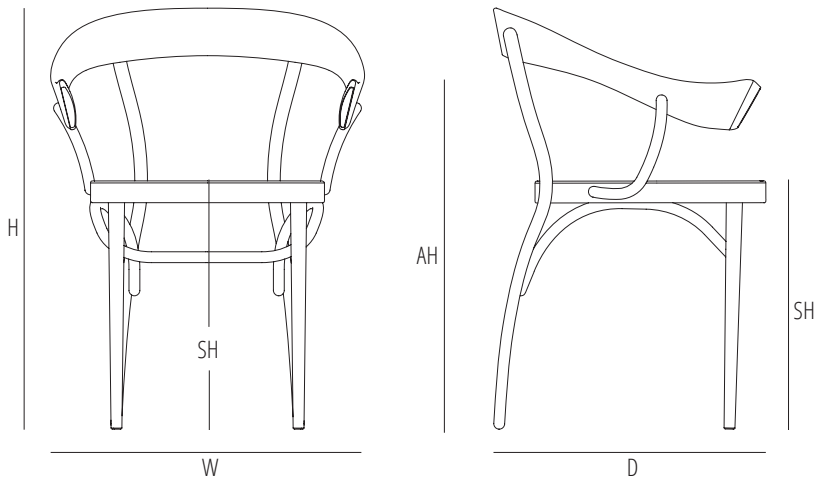

# BISTROTSTUHL

DESIGN NIGEL COATES, 2016

Armstuhl aus Buchenbugholz. Sitz aus Schichtholz oder gepolstert.

Poltroncina in faggio curvato. Seduta in multistrato o imbottita.

Bent beech-wood armchair. Plywood or upholstered seat.

Petit fauteuil en hêtre cintré. Assise en contreplaqué ou rembourrée.

Butaca de haya curvada disponible con asiento en multicapa o tapizado.

**PTCAFELGN**

Dimensions mm.

height 770 | width 580 | depth 500

**PTCAFETES**

Dimensions mm.

height 770 | width 580 | depth 500

	H	W	D	SH	AH
mm	770	580	500	450	640
inch	30,3	22,8	19,6	17,7	25,1

 1
  max. 1
  0,36
  5
  8
 

mm - inch  
 h 960 - 37,7  
 w 620 - 24,4  
 d 600 - 23,6

	H	W	D	SH	AH	
mm	770	580	500	450	640	1 Pz/Pc: 50 cm. Linear x 140 cm h/width
inch	30,3	22,8	19,6	17,7	25,1	2 Pz/Pc: 50 cm. Linear x 140 cm h/width

 1
  max. 1
  0,36
  5
  8
 

mm - inch  
 h 960 - 37,7  
 w 620 - 24,4  
 d 600 - 23,6