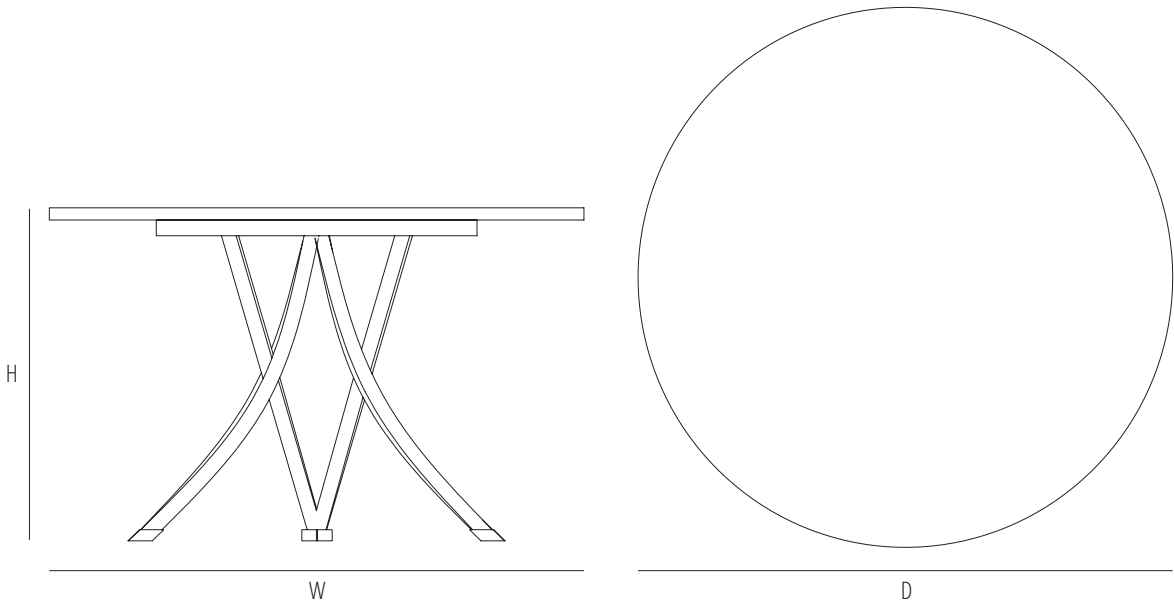

Tavolo in faggio con struttura in legno curvato e piano impiallacciato in faggio verniciato antigraffio con bordatura in massello. Disponibile in 3 dimensioni.

Beech-wood table with bent wood frame and scratch-resistant beechwood veneer top with solid wood border. Available in 3 sizes.

Table en hêtre avec structure en bois cintré et plateau en bois plaqué inrayable avec bord en bois plein. Disponible en 3 dimensions.

TVRH31LGN

Dimensions mm.

height 740 | width 700 | depth 700

TVRH41LGN

Dimensions mm.

height 740 | width 900 | depth 900

TVRH42LGN

Dimensions mm.

height 740 | width 1200 | depth 1200

	H	W	D	SH	AH
mm	740	700	700		
inch	29,1	27,5	27,5		

max. 1

12

17

mm - inch
h 760 - 29,9
w 720 - 28,3
d 720 - 28,3

	H	W	D	SH	AH
mm	740	900	900		
inch	29,1	35,4	35,4		

max. 1

19

24

mm - inch
h 760 - 29,9
w 920 - 36,2
d 920 - 36,2

	H	W	D	SH	AH
mm	740	1200	1200		
inch	29,1	47,2	47,2		