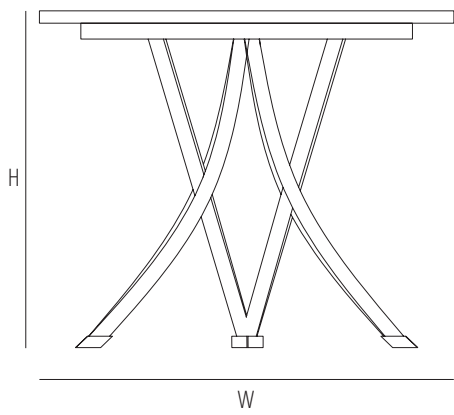

Tavolo in faggio con struttura in legno curvato e piano impiallacciato in faggio verniciato antigraffio con bordatura in massello. Disponibile in 3 dimensioni.

Beech-wood table with bent wood frame and scratch-resistant beechwood veneer top with solid wood border. Available in 3 sizes.

Table en hêtre avec structure en bois cintré et plateau en bois plaqué inrayable avec bord en bois plein. Disponible en 3 dimensions.

TVRH31LGN

Dimensions mm.

height 740 | width 700 | depth 700

TVRH41LGN

Dimensions mm.

height 740 | width 900 | depth 900

TVRH42LGN

Dimensions mm.

height 740 | width 1200 | depth 1200

	H	W	D	SH	AH
mm	740	700	700		
inch	29,1	27,5	27,5		

max. 1

12

17

mm - inch
h 760 - 29,9
w 720 - 28,3
d 720 - 28,3

	H	W	D	SH	AH
mm	740	900	900		
inch	29,1	35,4	35,4		

max. 1

19

24

mm - inch
h 760 - 29,9
w 920 - 36,2
d 920 - 36,2

	H	W	D	SH	AH
mm	740	1200	1200		
inch	29,1	47,2	47,2		