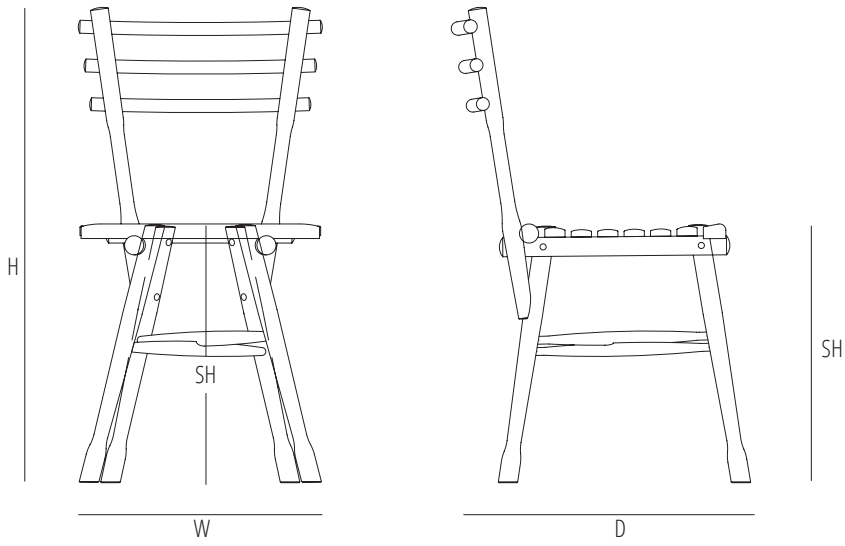

Outdoor chair in acacia wood made with typical knot-structure.

Chaise d'extérieur en bois d'acacia réalisée avec la structure à noeuds typique.

SDGARTLGN

Dimensions mm.

height 840 | width 430 | depth 530

	H	W	D	SH	AH
mm	840	430	530	460	
inch	33	16,9	20,8	18,1	

 1
  max. 2
  0,36
  3
  6
 

mm - inch
 h 960 - 37,7
 w 620 - 24,4
 d 600 - 23,6

Verfuegbare Ausfuehrungen
Finiture disponibili
Available finishes
Finitions disponibles

SOLID WOOD / ESSENZE NATURALI

A01 ACACIA
A01 ACACIA