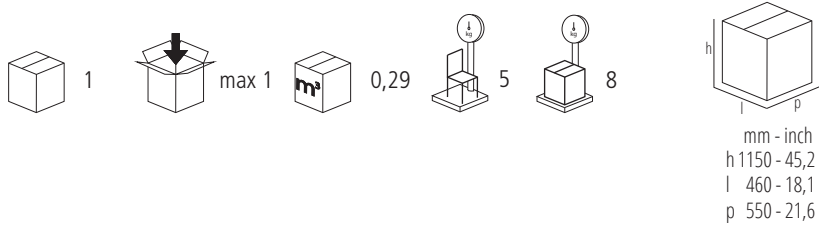

Dimensions mm.
height 1085 | width 410 | depth 500

SG0811TES

Dimensions mm.
height 1085 | width 410 | depth 500

SG0811TE2

Dimensions mm.
height 1085 | width 410 | depth 500

	mm	inch
H	1085	42,7
L	410	16,1
P	500	19,6
Hs	750	29,5
Hb		

mm - inch
h 1150 - 45,2
l 460 - 18,1
p 550 - 21,6

	mm	inch
H	1085	42,7
L	410	16,1
P	500	19,6
Hs	750	29,5
Hb		

mm - inch
h 1150 - 45,2
l 460 - 18,1
p 550 - 21,6

	mm	inch
H	1085	42,7
L	410	16,1
P	500	19,6
Hs	750	29,5
Hb		