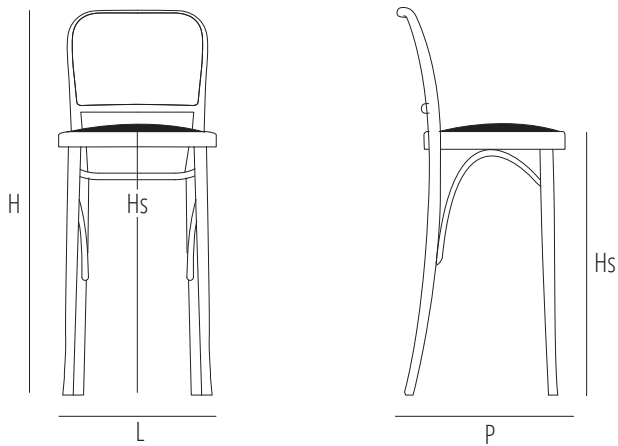

Dimensions mm.
height 1085 | width 410 | depth 500

SG0811TES

Dimensions mm.
height 1085 | width 410 | depth 500

SG0811TE2

Dimensions mm.
height 1085 | width 410 | depth 500

	mm	inch
H	1085	42,7
L	410	16,1
P	500	19,6
Hs	750	29,5
Hb		

mm - inch
h 1150 - 45,2
l 460 - 18,1
p 550 - 21,6

	mm	inch
H	1085	42,7
L	410	16,1
P	500	19,6
Hs	750	29,5
Hb		

mm - inch
h 1150 - 45,2
l 460 - 18,1
p 550 - 21,6

	mm	inch
H	1085	42,7
L	410	16,1
P	500	19,6
Hs	750	29,5
Hb		