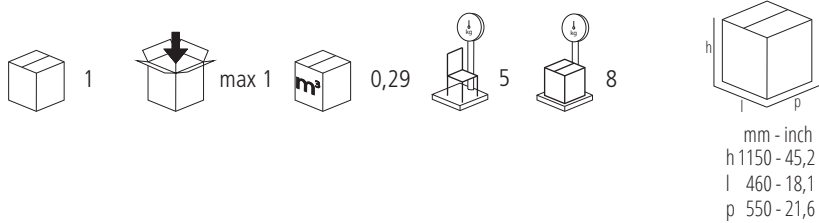

Dimensions mm.
height 1085 | width 410 | depth 500

SG0811TES

Dimensions mm.
height 1085 | width 410 | depth 500

SG0811TE2

Dimensions mm.
height 1085 | width 410 | depth 500

	mm	inch
H	1085	42,7
L	410	16,1
P	500	19,6
Hs	750	29,5
Hb		

mm - inch
h 1150 - 45,2
l 460 - 18,1
p 550 - 21,6

	mm	inch
H	1085	42,7
L	410	16,1
P	500	19,6
Hs	750	29,5
Hb		

mm - inch
h 1150 - 45,2
l 460 - 18,1
p 550 - 21,6

	mm	inch
H	1085	42,7
L	410	16,1
P	500	19,6
Hs	750	29,5
Hb		