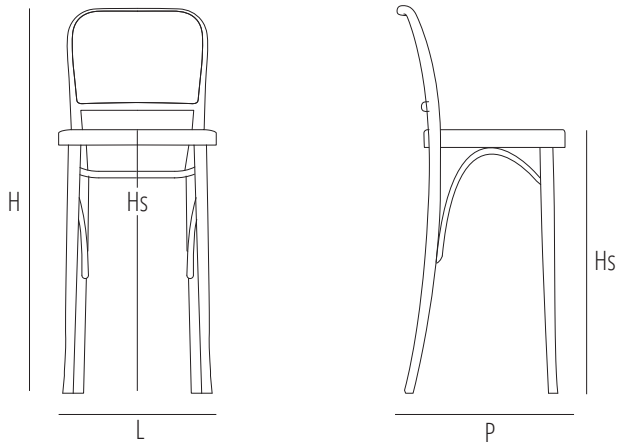

Dimensions mm.
height 1085 | width 410 | depth 500

SG0811TES

Dimensions mm.
height 1085 | width 410 | depth 500

SG0811TE2

Dimensions mm.
height 1085 | width 410 | depth 500

	mm	inch
H	1085	42,7
L	410	16,1
P	500	19,6
Hs	750	29,5
Hb		

mm - inch
h 1150 - 45,2
l 460 - 18,1
p 550 - 21,6

	mm	inch
H	1085	42,7
L	410	16,1
P	500	19,6
Hs	750	29,5
Hb		

mm - inch
h 1150 - 45,2
l 460 - 18,1
p 550 - 21,6

	mm	inch
H	1085	42,7
L	410	16,1
P	500	19,6
Hs	750	29,5
Hb		