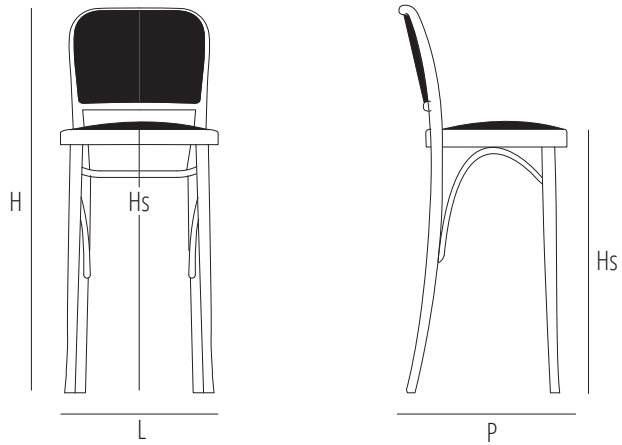

Dimensions mm.
height 1085 | width 410 | depth 500

SG0811TES

Dimensions mm.
height 1085 | width 410 | depth 500

SG0811TE2

Dimensions mm.
height 1085 | width 410 | depth 500

	mm	inch
H	1085	42,7
L	410	16,1
P	500	19,6
Hs	750	29,5
Hb		

mm - inch
h 1150 - 45,2
l 460 - 18,1
p 550 - 21,6

	mm	inch
H	1085	42,7
L	410	16,1
P	500	19,6
Hs	750	29,5
Hb		

mm - inch
h 1150 - 45,2
l 460 - 18,1
p 550 - 21,6

	mm	inch
H	1085	42,7
L	410	16,1
P	500	19,6
Hs	750	29,5
Hb		