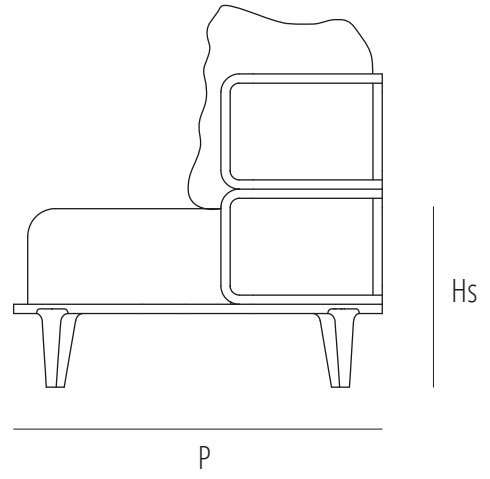

Poltrona lounge sfoderabile. Struttura in noce canaletto o faggio laccato nero, profili a sezione quadrata e pannelli rivestiti in tessuto. Disponibile rivestimento in paglia di Vienna sulla fascia superiore. Seduta e cuscini imbottiti in poliuretano espanso a densità differenziata, piuma d'oca e poliester.

Lounge chair with removable covers. Structure in Canaletto walnut or black lacquered beech wood, with square outlines and fabric covered panels. Trim available in woven cane for the upper range. Seat and cushions filled with polyurethane foam with different densities, goose feather and polyester

## PLPROMTES

Dimensions mm.  
height 680 | width 800 | depth 800

	mm	inch
H	680	26,7
L	800	31,5
P	800	31,5
Hs	400	15,7
Hb	690	26,7

Verfuegbare Ausfuehrungen

Finiture disponibili

Available finishes

Finitions disponibles