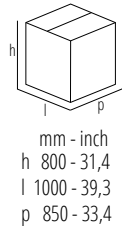

## PLPROMTES

Dimensions mm.  
height 680 | width 800 | depth 800

	mm	inch
H	680	26,7
L	800	31,5
P	800	31,5
Hs	400	15,7
Hb	690	26,7

Verfuegbare Ausfuehrungen

Finiture disponibili

Available finishes

Finitions disponibles