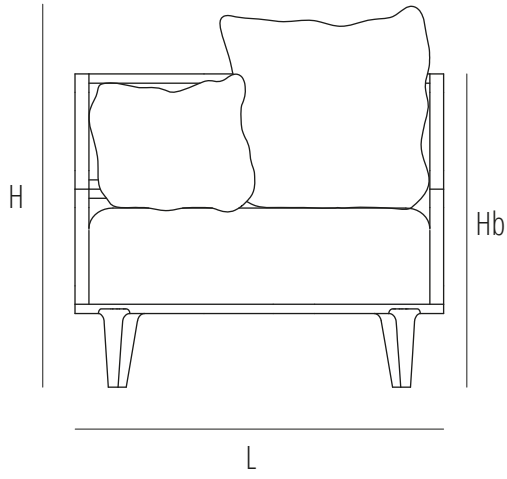

Poltrona lounge sfoderabile. Struttura in noce canaletto o faggio laccato nero, profili a sezione quadrata e pannelli rivestiti in tessuto. Disponibile rivestimento in paglia di Vienna sulla fascia superiore. Seduta e cuscini imbottiti in poliuretano espanso a densità differenziata, piuma d'oca e poliester.

Lounge chair with removable covers. Structure in Canaletto walnut or black lacquered beech wood, with square outlines and fabric covered panels. Trim available in woven cane for the upper range. Seat and cushions filled with polyurethane foam with different densities, goose feather and polyester

Chaise longue déhoussable. Structure en noix Canaletto ou en bois de hêtre laqué noir, avec profils à parties carrées et empiècements en tissu. Disponible avec bordure en paille de Vienne sur la partie supérieure. Assise et coussins rembourrés en polyuréthane expansé à densité différenciée, plumes d'oie et polyester.

## PLPROMTES

Dimensions mm.  
height 680 | width 800 | depth 800

	mm	inch
H	680	26,7
L	800	31,5
P	800	31,5
Hs	400	15,7
Hb	690	26,7

Verfuegbare Ausfuehrungen

Finiture disponibili

Available finishes

Finitions disponibles