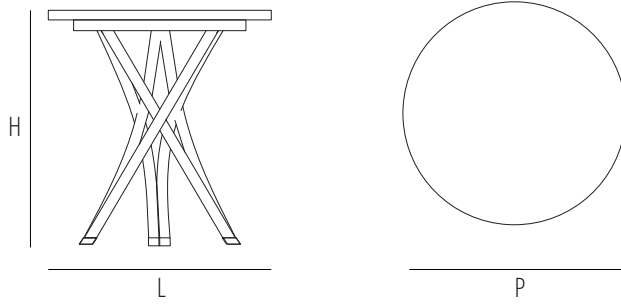

Tavolo in faggio con struttura in legno curvato e piano impiallacciato in faggio verniciato antigraffio con bordatura in massello. Disponibile in tre dimensioni.

Beech-wood table with bent wood frame and scratch-resistant beech-wood veneer top with solid wood border. Available in three sizes.

Table en hêtre avec structure en bois cintré et top en bois plaqué inrayable avec bord en bois plein. Disponible en trois dimensions.

TVRH31LGN

Dimensions mm.
height 740 | width 700 | depth 700

TVRH41LGN

Dimensions mm.
height 740 | width 900 | depth 900

TVRH42LGN

Dimensions mm.
height 740 | width 1200 | depth 1200

	mm	inch
H	740	29,1
L	700	27,5
P	700	27,5
Hs		
Hb		

	mm	inch
H	740	29,1
L	900	35,4
P	900	35,4
Hs		
Hb		