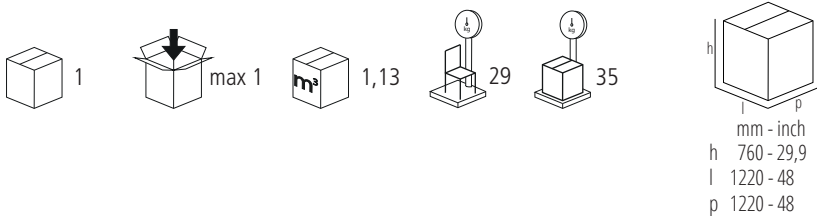

Table en hêtre avec structure en bois cintré et top en bois plaqué inrayable avec bord en bois plein. Disponible en trois dimensions.

TVRH31LGN

Dimensions mm.
height 740 | width 700 | depth 700

TVRH41LGN

Dimensions mm.
height 740 | width 900 | depth 900

TVRH42LGN

Dimensions mm.
height 740 | width 1200 | depth 1200

	mm	inch
H	740	29,1
L	700	27,5
P	700	27,5
Hs		
Hb		

	mm	inch
H	740	29,1
L	900	35,4
P	900	35,4
Hs		
Hb		

	mm	inch
H	740	29,1
L	1200	47,2
P	1200	47,2
Hs		
Hb		

Verfuegbare Ausfuehrungen
Finiture disponibili
Available finishes
Finitions disponibles

WOOD

CLASSIC

CONTEMPORARY

Gebrüder Thonet Vienna GmbH
Prinz Eugen Straße 42
1040 Wien (AT)