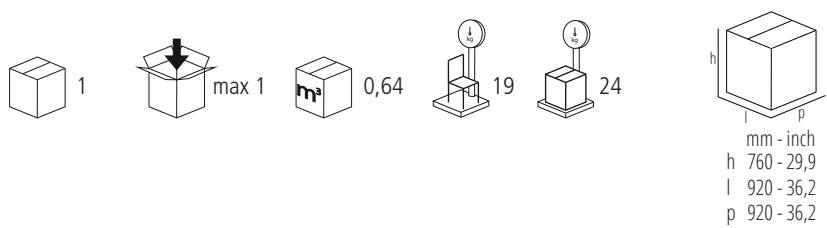

Table en hêtre avec structure en bois cintré et top en bois plaqué inrayable avec bord en bois plein. Disponible en trois dimensions.

TVRH31LGN

Dimensions mm.
height 740 | width 700 | depth 700

TVRH41LGN

Dimensions mm.
height 740 | width 900 | depth 900

TVRH42LGN

Dimensions mm.
height 740 | width 1200 | depth 1200

	mm	inch
H	740	29,1
L	700	27,5
P	700	27,5
Hs		
Hb		

	mm	inch
H	740	29,1
L	900	35,4
P	900	35,4
Hs		
Hb		

	mm	inch
H	740	29,1
L	1200	47,2
P	1200	47,2
Hs		
Hb		

Verfuegbare Ausfuehrungen
Finiture disponibili
Available finishes
Finitions disponibles

WOOD

CLASSIC

CONTEMPORARY

Gebrüder Thonet Vienna GmbH
Prinz Eugen Straße 42
1040 Wien (AT)