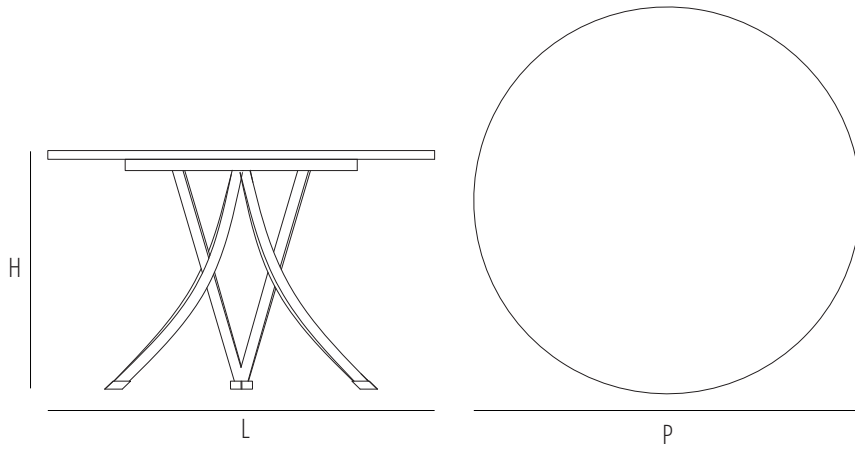

mm	inch
H	740	29,1
L	1200	47,2
P	1200	47,2
Hs		
Hb