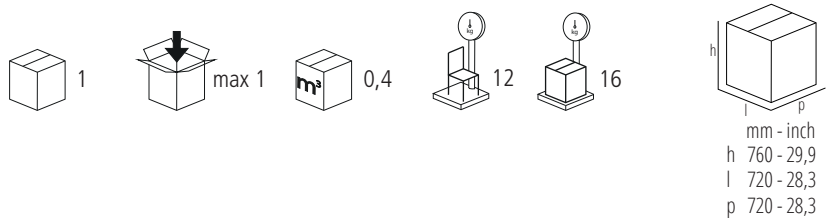

Tavolo in faggio con struttura in legno curvato e piano impiallacciato in faggio verniciato antigraffio con bordatura in massello. Disponibile in tre dimensioni.

Beech-wood table with bent wood frame and scratch-resistant beech-wood veneer top with solid wood border. Available in three sizes.

Table en hêtre avec structure en bois cintré et top en bois plaqué inrayable avec bord en bois plein. Disponible en trois dimensions.

TVRH31LGN

Dimensions mm.
height 740 | width 700 | depth 700

TVRH41LGN

Dimensions mm.
height 740 | width 900 | depth 900

TVRH42LGN

Dimensions mm.
height 740 | width 1200 | depth 1200

	mm	inch
H	740	29,1
L	700	27,5
P	700	27,5
Hs		
Hb		

	mm	inch
H	740	29,1
L	900	35,4
P	900	35,4
Hs		
Hb		

	mm	inch
H	740	29,1
L	1200	47,2
P	1200	47,2
Hs		
Hb		

Verfuegbare Ausfuehrungen
Finiture disponibili
Available finishes
Finitions disponibles

WOOD

CLASSIC

CONTEMPORARY

Gebrüder Thonet Vienna GmbH
Prinz Eugen Straße 42
1040 Wien (AT)