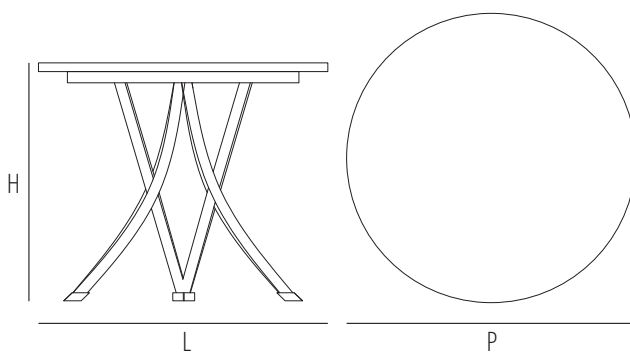

Tavolo in faggio con struttura in legno curvato e piano impiallacciato in faggio verniciato antigraffio con bordatura in massello. Disponibile in tre dimensioni.

Beech-wood table with bent wood frame and scratch-resistant beech-wood veneer top with solid wood border. Available in three sizes.

Table en hêtre avec structure en bois cintré et top en bois plaqué inrayable avec bord en bois plein. Disponible en trois dimensions.

TVRH31LGN

Dimensions mm.
height 740 | width 700 | depth 700

TVRH41LGN

Dimensions mm.
height 740 | width 900 | depth 900

TVRH42LGN

Dimensions mm.
height 740 | width 1200 | depth 1200

	mm	inch
H	740	29,1
L	700	27,5
P	700	27,5
Hs		
Hb		

	mm	inch
H	740	29,1
L	900	35,4
P	900	35,4
Hs		
Hb		

	mm	inch
H	740	29,1
L	1200	47,2
P	1200	47,2
Hs		
Hb		

Verfuegbare Ausfuehrungen
Finiture disponibili
Available finishes
Finitions disponibles

WOOD

CLASSIC

CONTEMPORARY

Gebrüder Thonet Vienna GmbH
Prinz Eugen Straße 42
1040 Wien (AT)