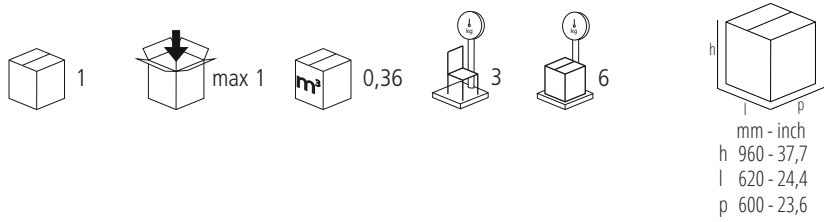

Tabouret bas à trois pieds en hêtre cintré. Assise en paille de Vienne.

**SBNSTOPGL**

Dimensions mm.

height 690 | width 440 | depth 400

**SBNSTOLGN**

Dimensions mm.

height 690 | width 440 | depth 400

H	690	27,1
L	440	17,3
P	400	15,7
Hs	480	18,8
Hb	690	27,1

H	690	27,1
L	440	17,3
P	400	15,7
Hs	480	18,8
Hb	690	27,1

Verfuegbare Ausfuehrungen  
Finiture disponibili  
Available finishes  
Finitions disponibles

WOOD

CLASSIC

CONTEMPORARY

Gebrüder Thonet Vienna GmbH  
Prinz Eugen Straße 42  
1040 Wien (AT)