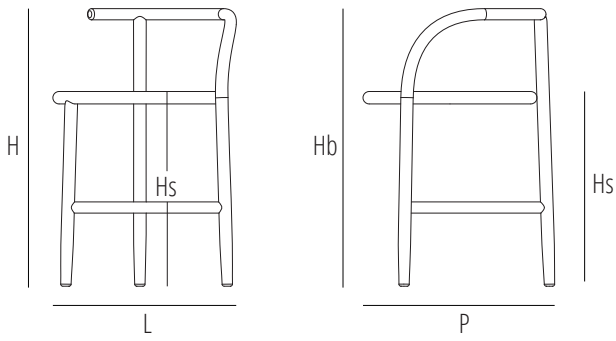

Tabouret bas à trois pieds en hêtre cintré. Assise en paille de Vienne.

**SBNSTOPGL**

Dimensions mm.

height 690 | width 440 | depth 400

**SBNSTOLGN**

Dimensions mm.

height 690 | width 440 | depth 400

H	690	27,1
L	440	17,3
P	400	15,7
Hs	480	18,8
Hb	690	27,1

H	690	27,1
L	440	17,3
P	400	15,7
Hs	480	18,8
Hb	690	27,1

Verfuegbare Ausfuehrungen  
Finiture disponibili  
Available finishes  
Finitions disponibles

WOOD

CLASSIC

CONTEMPORARY

Gebrüder Thonet Vienna GmbH  
Prinz Eugen Straße 42  
1040 Wien (AT)