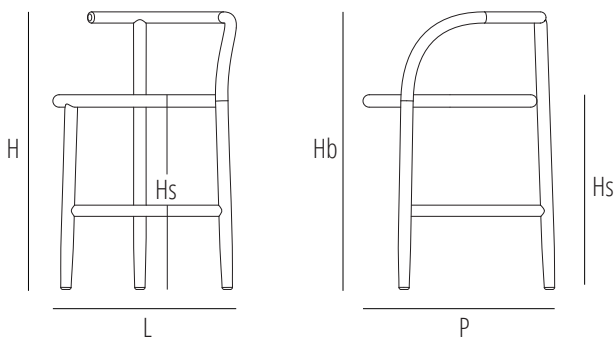

Tabouret bas à trois pieds en hêtre cintré. Assise en paille de Vienne.

**SBNSTOPGL**

Dimensions mm.

height 690 | width 440 | depth 400

**SBNSTOLGN**

Dimensions mm.

height 690 | width 440 | depth 400

H	690	27,1
L	440	17,3
P	400	15,7
Hs	480	18,8
Hb	690	27,1

H	690	27,1
L	440	17,3
P	400	15,7
Hs	480	18,8
Hb	690	27,1

Verfuegbare Ausfuehrungen  
Finiture disponibili  
Available finishes  
Finitions disponibles

WOOD

CLASSIC

CONTEMPORARY

Gebrüder Thonet Vienna GmbH  
Prinz Eugen Straße 42  
1040 Wien (AT)