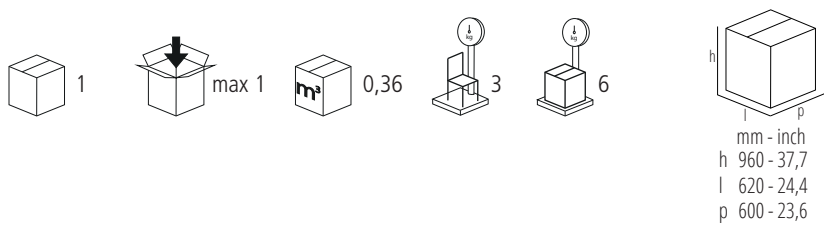

Tabouret bas à trois pieds en hêtre cintré. Assise en paille de Vienne.

**SBNSTOPGL**

Dimensions mm.

height 690 | width 440 | depth 400

**SBNSTOLGN**

Dimensions mm.

height 690 | width 440 | depth 400

H	690	27,1
L	440	17,3
P	400	15,7
Hs	480	18,8
Hb	690	27,1

H	690	27,1
L	440	17,3
P	400	15,7
Hs	480	18,8
Hb	690	27,1

Verfuegbare Ausfuehrungen  
Finiture disponibili  
Available finishes  
Finitions disponibles

WOOD

CLASSIC

CONTEMPORARY

Gebrüder Thonet Vienna GmbH  
Prinz Eugen Straße 42  
1040 Wien (AT)