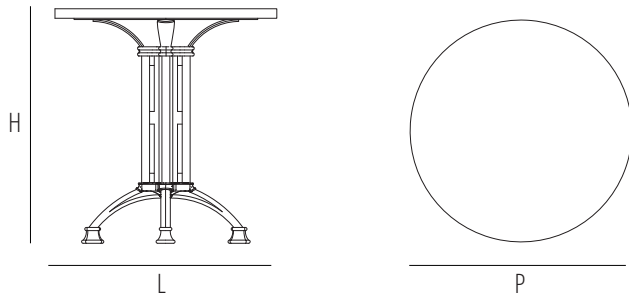

Tavolo da bar con struttura in fusione di ghisa verniciata nera o grigia. Top rotondo o quadrato rivestito in laminato o impiallacciato faggio naturale o tinto.

Bar table in cast iron painted grey or black. Round or square top covered in laminate or natural/stained beech veneer.

Table de bar avec structure en fusion de fonte peinte en noir ou gris. Plateau rond ou carré recouvert de laminé ou plaqué hêtre naturel ou teinté.

## TVVERMBAR

Dimensions mm.

height 760 | width 700 | depth 700

	mm	inch
H	760	29,9
L	700	27,5
P	700	27,5
Hs		
Hb		

mm - inch  
h 800 - 31,4  
l 750 - 29,5  
p 750 - 29,5

Gebrüder Thonet Vienna GmbH  
Prinz Eugen Straße 42  
1040 Wien (AT)