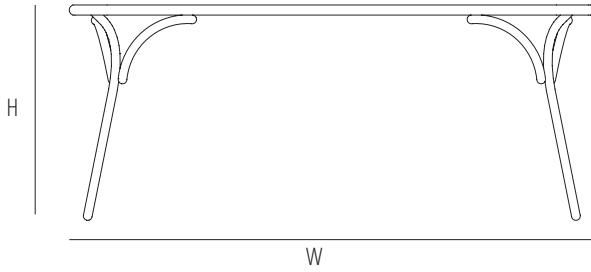

Table with bent beech-wood frame and open pore painted ash-wood veneer top. Available in two sizes.

Table avec structure en hêtre cintré et plateau en plaqué frêne verni à pores ouverts. Disponible en deux dimensions.

**TVDT18LGN**

Dimensions mm.

height 740 | width 1800 | depth 1000

**TVDT22LGN**

Dimensions mm.

height 740 | width 2200 | depth 1000

	H	W	D	TH	AH
mm	740	1800	1000		
inch	29,1	70,8	39,3		

BASE  
0,39  
TOP  
0,29

BASE  
mm - inch  
h 960 - 37,7  
w 750 - 29,5  
d 540 - 21,2

TOP  
mm - inch  
h 1850 - 72,8  
w 1050 - 41,3  
d 150 - 5,9

	H	W	D	TH	AH
mm	740	2200	1000		
inch	29,1	86,6	39,3		

BASE  
0,39  
TOP  
0,35

BASE  
mm - inch  
h 960 - 37,7  
w 750 - 29,5  
d 540 - 21,2