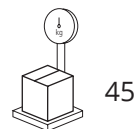

**TVDT18LGN**

Dimensions mm.

height 740 | width 1800 | depth 1000

**TVDT22LGN**

Dimensions mm.

height 740 | width 2200 | depth 1000

	H	W	D	TH	AH
mm	740	1800	1000		
inch	29,1	70,8	39,3		

BASE  
0,39  
TOP  
0,29

BASE  
mm - inch  
h 960 - 37,7  
w 750 - 29,5  
d 540 - 21,2

TOP  
mm - inch  
h 1850 - 72,8  
w 1050 - 41,3  
d 150 - 5,9

	H	W	D	TH	AH
mm	740	2200	1000		
inch	29,1	86,6	39,3		

BASE  
0,39  
TOP  
0,35

BASE  
mm - inch  
h 960 - 37,7  
w 750 - 29,5  
d 540 - 21,2

TOP  
mm - inch  
h 2250 - 88,5  
w 1050 - 41,3  
d 150 - 5,9

Verfuegbare Ausfuehrungen  
 Finiture disponibili  
 Available finishes  
 Finitions disponibles

**TWO TONE: 1° version**

C01 - RAL 9005 BLACK