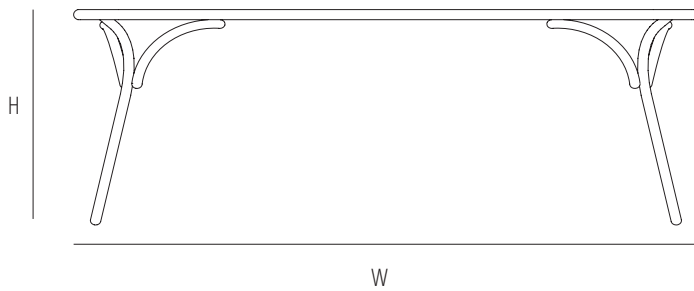

Table with bent beech-wood frame and open pore painted ash-wood veneer top. Available in two sizes.

Table avec structure en hêtre cintré et plateau en plaqué frêne verni à pores ouverts. Disponible en deux dimensions.

**TVDT18LGN**

Dimensions mm.

height 740 | width 1800 | depth 1000

**TVDT22LGN**

Dimensions mm.

height 740 | width 2200 | depth 1000

	H	W	D	TH	AH
mm	740	1800	1000		
inch	29,1	70,8	39,3		

BASE  
0,39  
TOP  
0,29

BASE  
mm - inch  
h 960 - 37,7  
w 750 - 29,5  
d 540 - 21,2

TOP  
mm - inch  
h 1850 - 72,8  
w 1050 - 41,3  
d 150 - 5,9

	H	W	D	TH	AH
mm	740	2200	1000		
inch	29,1	86,6	39,3		

BASE  
0,39  
TOP  
0,35

BASE  
mm - inch  
h 960 - 37,7  
w 750 - 29,5  
d 540 - 21,2