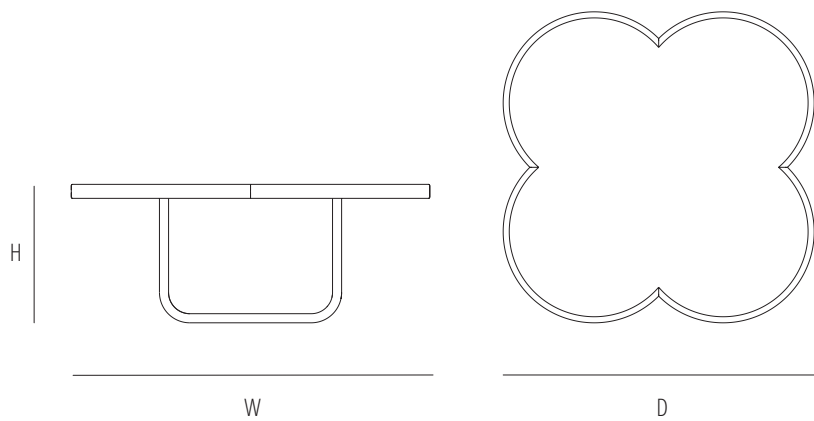

Tavolino a forma di fiore con struttura in faggio curvato laccato e piano in legno intarsiato. Disponibile in due altezze.

Flower shaped coffee table with lacquered bent beech-wood structure and inlaid wooden top. Available in two heights.

Table basse en forme de fleur avec structure en hêtre cintré laqué et plateau en bois incrusté. Disponible en deux hauteurs.

TACARCLGN

Dimensions mm.

height 450 | width 1200 | depth 1200

TBCARCLGN

Dimensions mm.

height 250 | width 1200 | depth 1200

	H	W	D	TH	AH
mm	450	1200	1200		
inch	17,7	47,2	47,2		

2
 max. 1
 m³
 LEGS 0,16
 TOP 0,12
 30
 35

 BASE
 mm - inch
 h 450 - 17,7
 w 650 - 25,5
 d 570 - 22,4

 TOP
 mm - inch
 h 80 - 3,1
 w 1250 - 49,2
 d 1250 - 49,2

	H	W	D	TH	AH
mm	250	1200	1200		
inch	9,8	47,2	47,2		

2
 max. 1
 m³
 LEGS 0,16
 TOP 0,12
 28
 33

 BASE
 mm - inch
 h 450 - 17,7
 w 650 - 25,5
 d 570 - 22,4

 TOP
 mm - inch
 h 80 - 3,1
 w 1250 - 49,2
 d 1250 - 49,2