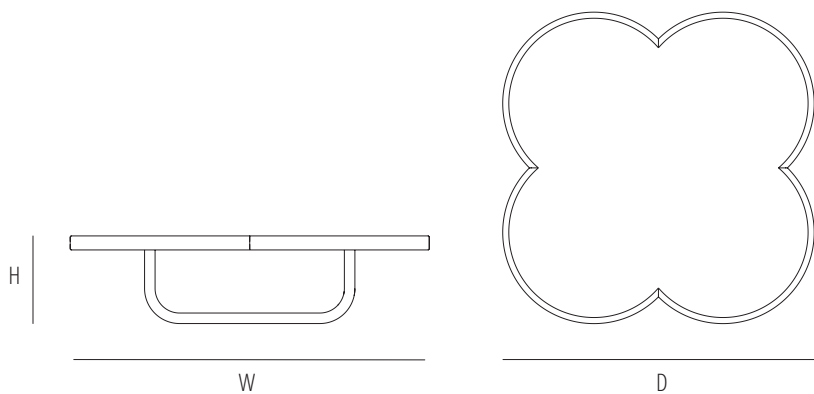

Tavolino a forma di fiore con struttura in faggio curvato laccato e piano in legno intarsiato. Disponibile in due altezze.

Flower shaped coffee table with lacquered bent beech-wood structure and inlaid wooden top. Available in two heights.

Table basse en forme de fleur avec structure en hêtre cintré laqué et plateau en bois incrusté. Disponible en deux hauteurs.

TACARCLGN

Dimensions mm.

height 450 | width 1200 | depth 1200

TBCARCLGN

Dimensions mm.

height 250 | width 1200 | depth 1200

	H	W	D	TH	AH
mm	450	1200	1200		
inch	17,7	47,2	47,2		

2
 max. 1
 m³
 LEGS 0,16
 TOP 0,12
 30
 35

 BASE
 mm - inch
 h 450 - 17,7
 w 650 - 25,5
 d 570 - 22,4

 TOP
 mm - inch
 h 80 - 3,1
 w 1250 - 49,2
 d 1250 - 49,2

	H	W	D	TH	AH
mm	250	1200	1200		
inch	9,8	47,2	47,2		

2
 max. 1
 m³
 LEGS 0,16
 TOP 0,12
 28
 33

 BASE
 mm - inch
 h 450 - 17,7
 w 650 - 25,5
 d 570 - 22,4

 TOP
 mm - inch
 h 80 - 3,1
 w 1250 - 49,2
 d 1250 - 49,2