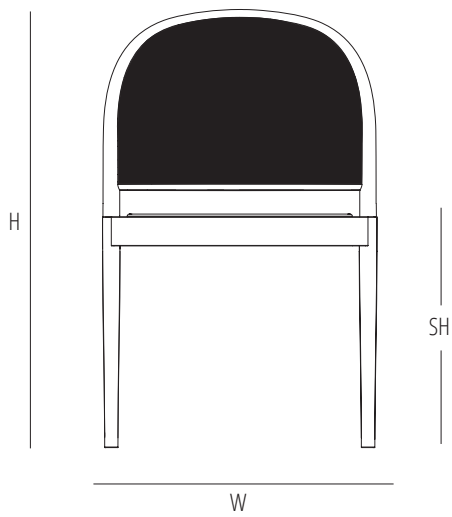

ANN

TECHNISCHES BLATT
SCHEDA TECNICA
DATA SHEET
FICHE TECHNIQUE

ANN

DESIGN OSCAR E GABRIELE BURATTI, 2017

Stapelbarer (max.10) Stuhl aus Buchenbugholz. Sitz und Rückenlehne aus Buchenschichtholz, mit Stoff oder Leder bezogen.

Sedia impilabile (max.10) in faggio curvato. Seduta e schienale in multistrato, rivestiti in tessuto o pelle.

Bent beech-wood stackable chair (max.10). Seat and backrest in beech plywood, covered in fabric or leather.

Chaise empilable (max.10) en hêtre cintré. Assise et dossier en hêtre contreplaqué, recouverts de tissu ou de cuir.

SDBANNTES

Dimensions mm.

height 820 | width 480 | depth 550

	H	W	D	SH	AH
mm	820	480	550	450	1 Pz/Pc: 50 cm. Linear x 140 cm h/width
inch	31,8	18,8	21,6	17,5	2 Pz/Pc: 100 cm. Linear x 140 cm h/width

 Stackable max. 10
  1
  max. 2
  0,36
  5
  6,5
 
 mm - inch
 h 960 - 37,7
 w 620 - 24,4
 d 600 - 23,6

Verfuegbare Ausfuehrungen
Finiture disponibili
Available finishes
Finitions disponibles

SOLID WOOD / ESSENZE NATURALI