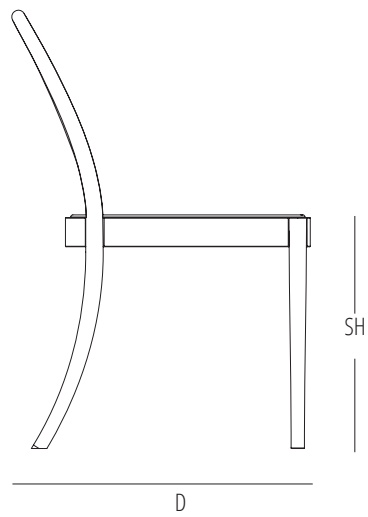

ANN

TECHNISCHES BLATT
SCHEDA TECNICA
DATA SHEET
FICHE TECHNIQUE

ANN

DESIGN OSCAR E GABRIELE BURATTI, 2017

Stapelbarer (max.10) Stuhl aus Buchenbugholz. Sitz und Rückenlehne aus Buchenschichtholz, mit Stoff oder Leder bezogen.

Sedia impilabile (max.10) in faggio curvato. Seduta e schienale in multistrato, rivestiti in tessuto o pelle.

Bent beech-wood stackable chair (max.10). Seat and backrest in beech plywood, covered in fabric or leather.

Chaise empilable (max.10) en hêtre cintré. Assise et dossier en hêtre contreplaqué, recouverts de tissu ou de cuir.

SDBANNTES

Dimensions mm.

height 820 | width 480 | depth 550

	H	W	D	SH	AH
mm	820	480	550	450	1 Pz/Pc: 50 cm. Linear x 140 cm h/width
inch	31,8	18,8	21,6	17,5	2 Pz/Pc: 100 cm. Linear x 140 cm h/width

 Stackable max. 10
  1
  max. 2
  0,36
  5
  6,5
 
 mm - inch
 h 960 - 37,7
 w 620 - 24,4
 d 600 - 23,6

Verfuegbare Ausfuehrungen
Finiture disponibili
Available finishes
Finitions disponibles

SOLID WOOD / ESSENZE NATURALI