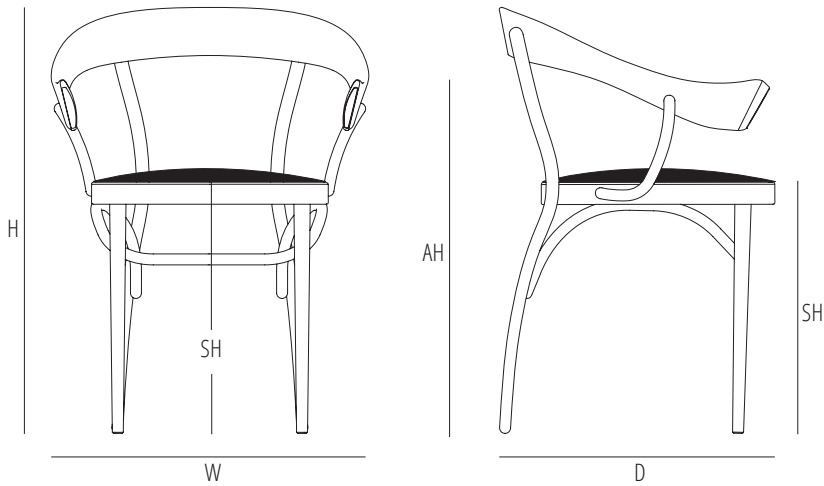

BISTROTSTUHL

TECHNISCHES BLATT
SCHEDA TECNICA
DATA SHEET
FICHE TECHNIQUE

BISTROTSTUHL

DESIGN NIGEL COATES, 2016

Armstuhl aus Buchenbugholz. Sitz aus Schichtholz oder gepolstert.

Poltroncina in faggio curvato. Seduta in multistrato o imbottita.

Bent beech-wood armchair. Plywood or upholstered seat.

Petit fauteuil en hêtre cintré. Assise en contreplaqué ou rembourrée.

PTCAFELGN

Dimensions mm.

height 770 | width 580 | depth 500

PTCAFETES

Dimensions mm.

height 770 | width 580 | depth 500

| | H | W | D | SH | AH |
|------|------|------|------|------|------|
| mm | 770 | 580 | 500 | 450 | 640 |
| inch | 30,3 | 22,8 | 19,6 | 17,7 | 25,1 |

 1
  max. 1
  0,36
  5
  8
 

mm - inch
 h 960 - 37,7
 w 620 - 24,4
 d 600 - 23,6

| | H | W | D | SH | AH | |
|------|------|------|------|------|------|---|
| mm | 770 | 580 | 500 | 450 | 640 | 1 Pz/Pc: 50 cm. Linear x 140 cm h/width |
| inch | 30,3 | 22,8 | 19,6 | 17,7 | 25,1 | 2 Pz/Pc: 50 cm. Linear x 140 cm h/width |