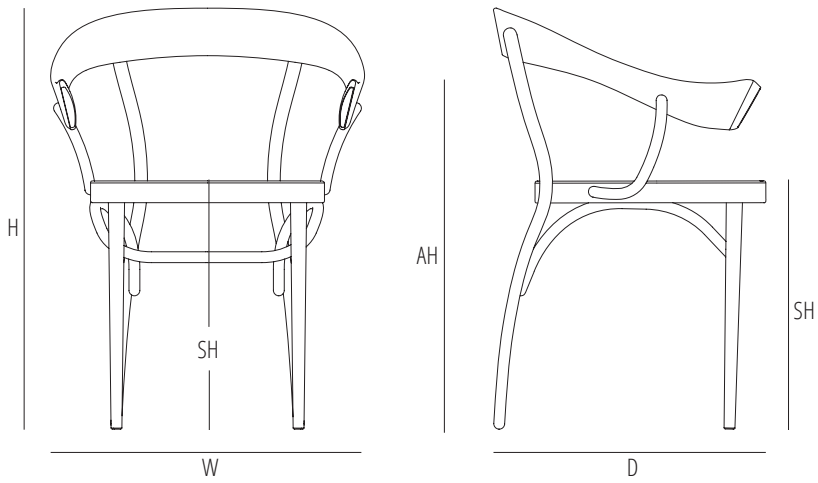

BISTROTSTUHL

TECHNISCHES BLATT
SCHEDA TECNICA
DATA SHEET
FICHE TECHNIQUE

BISTROTSTUHL

DESIGN NIGEL COATES, 2016

Armstuhl aus Buchenbugholz. Sitz aus Schichtholz oder gepolstert.

Poltroncina in faggio curvato. Seduta in multistrato o imbottita.

Bent beech-wood armchair. Plywood or upholstered seat.

Petit fauteuil en hêtre cintré. Assise en contreplaqué ou rembourrée.

PTCAFELGN

Dimensions mm.

height 770 | width 580 | depth 500

PTCAFETES

Dimensions mm.

height 770 | width 580 | depth 500

| | H | W | D | SH | AH |
|------|------|------|------|------|------|
| mm | 770 | 580 | 500 | 450 | 640 |
| inch | 30,3 | 22,8 | 19,6 | 17,7 | 25,1 |

 1
  max. 1
  0,36
  5
  8
 

mm - inch
 h 960 - 37,7
 w 620 - 24,4
 d 600 - 23,6

| | H | W | D | SH | AH | |
|------|------|------|------|------|------|---|
| mm | 770 | 580 | 500 | 450 | 640 | 1 Pz/Pc: 50 cm. Linear x 140 cm h/width |
| inch | 30,3 | 22,8 | 19,6 | 17,7 | 25,1 | 2 Pz/Pc: 50 cm. Linear x 140 cm h/width |