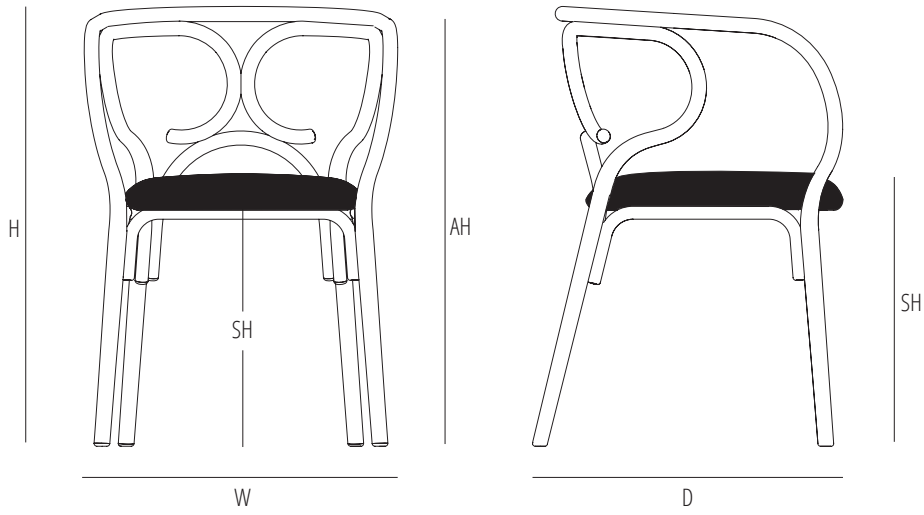

# BREZEL

DESIGN LUCIDIPEVERE, 2014

Armstuhl aus Buchenbugholz mit gepolstertem Sitz.

Poltroncina in faggio curvato con seduta imbottita.

Bent beech-wood armchair with upholstered seat.

Petit fauteuil en hêtre cintré avec assise rembourrée.

**PLBREZTE1**

Dimensions mm.

height 770 | width 560 | depth 540

	H	W	D	SH	AH	
mm	770	560	540	480	720	1 Pz/Pc: 60 cm. Linear x 140 cm h/width
inch	30,3	22	21,2	18,8	28,3	2 Pz/Pc: 120 cm. Linear x 140 cm h/width

mm - inch  
 h 960 - 37,7  
 w 620 - 24,4  
 d 600 - 23,6

Verfuegbare Ausfuehrungen  
Finiture disponibili  
Available finishes  
Finitions disponibles