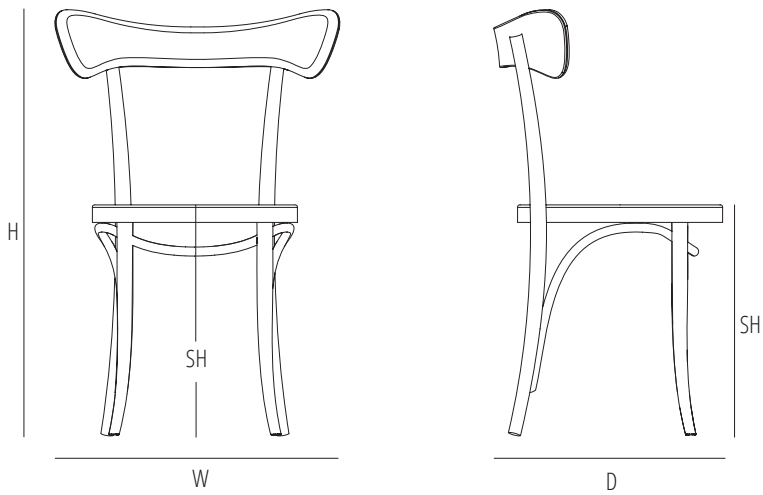

CAFÉSTUHL

TECHNISCHES BLATT
SCHEDA TECNICA
DATA SHEET
FICHE TECHNIQUE

CAFÉSTUHL

DESIGN NIGEL COATES, 2016

Stuhl aus Buchenbugholz mit Sitz aus Schichtholz oder gepolstert.

Sedia in faggio curvato con seduta in multistrato o imbottita.

Bent beech-wood chair. Plywood or upholstered seat.

Chaise en hêtre cintré. Assise en contreplaqué ou rembourrée.

SDCAFELGN

Dimensions mm.

height 840 | width 560 | depth 510

SDCAFETES

Dimensions mm.

height 840 | width 560 | depth 510

	H	W	D	SH	AH
mm	840	560	510	460	
inch	33	22	20	18,1	

 1
  max. 2
  0,36
  4
  7
 

mm - inch
 h 960 - 37,7
 w 620 - 24,4
 d 600 - 23,6

	H	W	D	SH	AH
mm	840	560	510	460	1 Pz/Pc: 50 cm. Linear x 140 cm h/width
inch	33	22	20	18,1	2 Pz/Pc: 50 cm. Linear x 140 cm h/width

 1
  max. 2
  0,36
  4
  7
 

mm - inch
 h 960 - 37,7
 w 620 - 24,4
 d 600 - 23,6

Verfuegbare Ausfuehrungen
Finiture disponibili
Available finishes
Finitions disponibles

SOLID WOOD / ESSENZE NATURALI

B01 BEECH
B01 FAGGIO