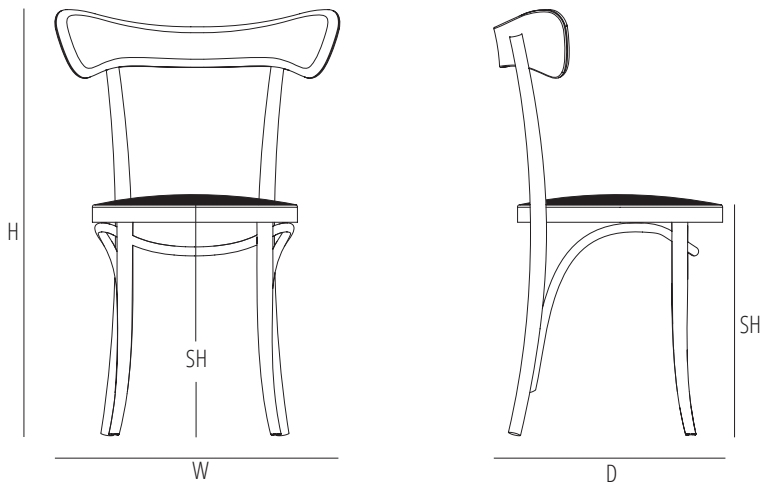

CAFÉSTUHL

TECHNISCHES BLATT
SCHEDA TECNICA
DATA SHEET
FICHE TECHNIQUE

CAFÉSTUHL

DESIGN NIGEL COATES, 2016

Stuhl aus Buchenbugholz mit Sitz aus Schichtholz oder gepolstert.

Sedia in faggio curvato con seduta in multistrato o imbottita.

Bent beech-wood chair. Plywood or upholstered seat.

Chaise en hêtre cintré. Assise en contreplaqué ou rembourrée.

SDCAFELGN

Dimensions mm.

height 840 | width 560 | depth 510

SDCAFETES

Dimensions mm.

height 840 | width 560 | depth 510

	H	W	D	SH	AH
mm	840	560	510	460	
inch	33	22	20	18,1	

 1
  max. 2
  0,36
  4
  7
 

mm - inch
 h 960 - 37,7
 w 620 - 24,4
 d 600 - 23,6

	H	W	D	SH	AH
mm	840	560	510	460	1 Pz/Pc: 50 cm. Linear x 140 cm h/width
inch	33	22	20	18,1	2 Pz/Pc: 50 cm. Linear x 140 cm h/width

 1
  max. 2
  0,36
  4
  7
 

mm - inch
 h 960 - 37,7
 w 620 - 24,4
 d 600 - 23,6

Verfuegbare Ausfuehrungen
Finiture disponibili
Available finishes
Finitions disponibles

SOLID WOOD / ESSENZE NATURALI

B01 BEECH
B01 FAGGIO