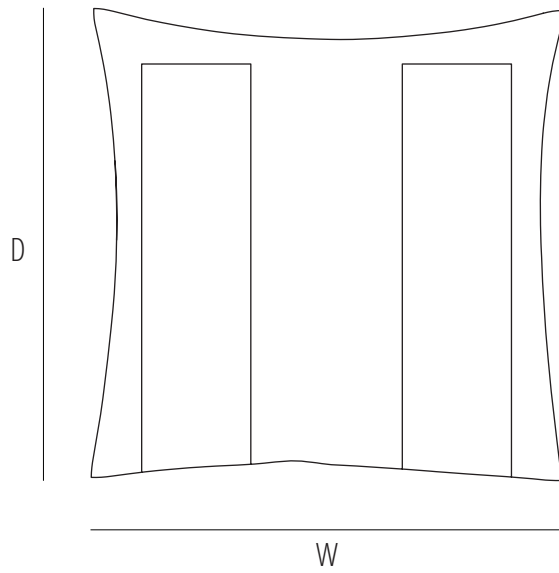

H	W	D	SH	AH
mm		450	450		
inch		17,7	17,7		

mm - inch
h 180 - 7
w 450 - 17,7
d 450 - 17,7