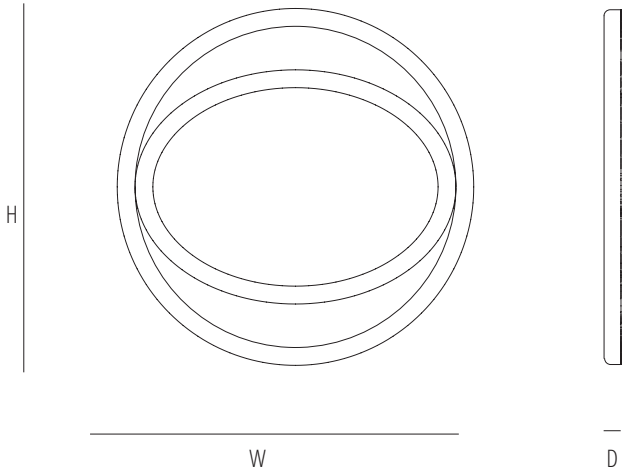

Dimensions mm.  
height 730 | width 560 | depth 40

**SHEYESCO1**

Dimensions mm.  
height 640 | width 640 | depth 40

**SHEYESCC1**

Dimensions mm.  
height 640 | width 640 | depth 40

**SHEYESOC2**

Dimensions mm.  
height 360 | width 280 | depth 20

**SHEYESCO2**

Dimensions mm.  
height 320 | width 320 | depth 20

**SHEYESCC2**

Dimensions mm.  
height 320 | width 320 | depth 20

	H	W	D	SH	AH
mm	640	640	40		
inch	25,1	25,1	1,5		

mm - inch  
h 60 - 2,3  
w 700 - 27,5  
d 700 - 27,5

	H	W	D	SH	AH
mm	320	320	20		
inch	12,5	12,5	0,7		

mm - inch  
h 50 - 1,9  
w 350 - 13,7  
d 350 - 13,7

	H	W	D	SH	AH
mm	640	640	40		
inch	25,1	25,1	40		

mm - inch  
h 60 - 2,3  
w 700 - 27,5  
d 700 - 27,5

	H	W	D	SH	AH
mm	320	320	20		
inch	12,5	12,5	0,7		

mm - inch  
h 50 - 1,9  
w 350 - 13,7  
d 350 - 13,7

	H	W	D	SH	AH
mm	730	560	40		
inch	28,7	22	1,5		

 1
  max. 1
  0,02
  3
  4
 

mm - inch  
h 60 - 2,3  
w 700 - 27,5  
d 700 - 27,5