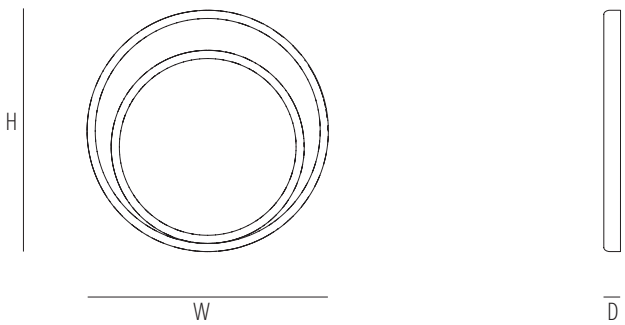

Dimensions mm.  
height 730 | width 560 | depth 40

**SHEYESCO1**

Dimensions mm.  
height 640 | width 640 | depth 40

**SHEYESCC1**

Dimensions mm.  
height 640 | width 640 | depth 40

**SHEYESOC2**

Dimensions mm.  
height 360 | width 280 | depth 20

**SHEYESCO2**

Dimensions mm.  
height 320 | width 320 | depth 20

**SHEYESCC2**

Dimensions mm.  
height 320 | width 320 | depth 20

	H	W	D	SH	AH
mm	640	640	40		
inch	25,1	25,1	1,5		

mm - inch  
h 60 - 2,3  
w 700 - 27,5  
d 700 - 27,5

	H	W	D	SH	AH
mm	320	320	20		
inch	12,5	12,5	0,7		

mm - inch  
h 50 - 1,9  
w 350 - 13,7  
d 350 - 13,7

	H	W	D	SH	AH
mm	640	640	40		
inch	25,1	25,1	40		

mm - inch  
h 60 - 2,3  
w 700 - 27,5  
d 700 - 27,5

	H	W	D	SH	AH
mm	320	320	20		
inch	12,5	12,5	0,7		

mm - inch  
h 50 - 1,9  
w 350 - 13,7  
d 350 - 13,7

	H	W	D	SH	AH
mm	730	560	40		
inch	28,7	22	1,5		

 1
  max. 1
  0,02
  3
  4
 

mm - inch  
h 60 - 2,3  
w 700 - 27,5  
d 700 - 27,5