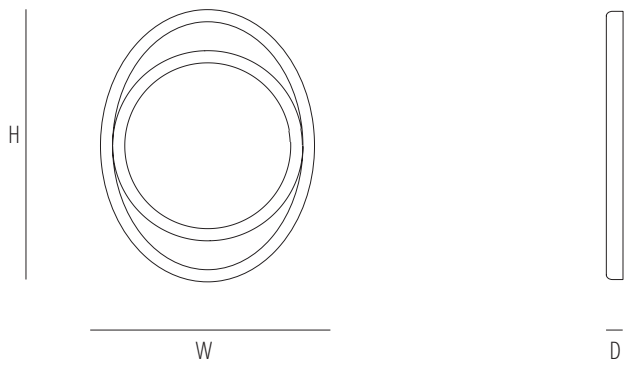

Dimensions mm.  
height 730 | width 560 | depth 40

**SHEYESCO1**

Dimensions mm.  
height 640 | width 640 | depth 40

**SHEYESCC1**

Dimensions mm.  
height 640 | width 640 | depth 40

**SHEYESOC2**

Dimensions mm.  
height 360 | width 280 | depth 20

**SHEYESCO2**

Dimensions mm.  
height 320 | width 320 | depth 20

**SHEYESCC2**

Dimensions mm.  
height 320 | width 320 | depth 20

	H	W	D	SH	AH
mm	640	640	40		
inch	25,1	25,1	1,5		

mm - inch  
h 60 - 2,3  
w 700 - 27,5  
d 700 - 27,5

	H	W	D	SH	AH
mm	320	320	20		
inch	12,5	12,5	0,7		

mm - inch  
h 50 - 1,9  
w 350 - 13,7  
d 350 - 13,7

	H	W	D	SH	AH
mm	640	640	40		
inch	25,1	25,1	40		

mm - inch  
h 60 - 2,3  
w 700 - 27,5  
d 700 - 27,5

	H	W	D	SH	AH
mm	320	320	20		
inch	12,5	12,5	0,7		

mm - inch  
h 50 - 1,9  
w 350 - 13,7  
d 350 - 13,7

	H	W	D	SH	AH
mm	730	560	40		
inch	28,7	22	1,5		

 1
  max. 1
  0,02
  3
  4
 

mm - inch  
h 60 - 2,3  
w 700 - 27,5  
d 700 - 27,5