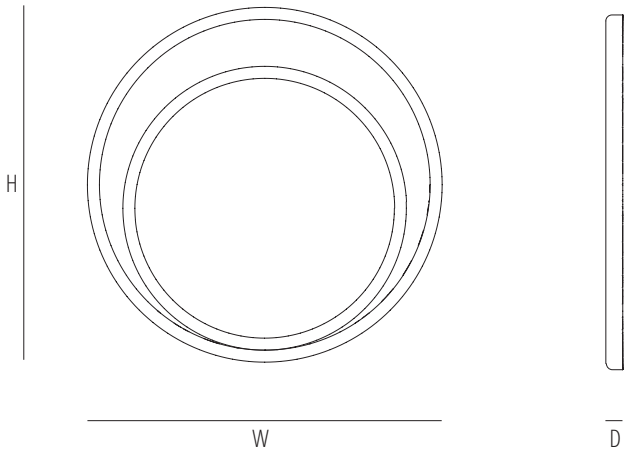

Dimensions mm.  
height 730 | width 560 | depth 40

**SHEYESCO1**

Dimensions mm.  
height 640 | width 640 | depth 40

**SHEYESCC1**

Dimensions mm.  
height 640 | width 640 | depth 40

**SHEYESOC2**

Dimensions mm.  
height 360 | width 280 | depth 20

**SHEYESCO2**

Dimensions mm.  
height 320 | width 320 | depth 20

**SHEYESCC2**

Dimensions mm.  
height 320 | width 320 | depth 20

	H	W	D	SH	AH
mm	640	640	40		
inch	25,1	25,1	1,5		

mm - inch  
h 60 - 2,3  
w 700 - 27,5  
d 700 - 27,5

	H	W	D	SH	AH
mm	320	320	20		
inch	12,5	12,5	0,7		

mm - inch  
h 50 - 1,9  
w 350 - 13,7  
d 350 - 13,7

	H	W	D	SH	AH
mm	640	640	40		
inch	25,1	25,1	40		

mm - inch  
h 60 - 2,3  
w 700 - 27,5  
d 700 - 27,5

	H	W	D	SH	AH
mm	320	320	20		
inch	12,5	12,5	0,7		

mm - inch  
h 50 - 1,9  
w 350 - 13,7  
d 350 - 13,7

	H	W	D	SH	AH
mm	730	560	40		
inch	28,7	22	1,5		

 1
  max. 1
  0,02
  3
  4
 

mm - inch  
h 60 - 2,3  
w 700 - 27,5  
d 700 - 27,5