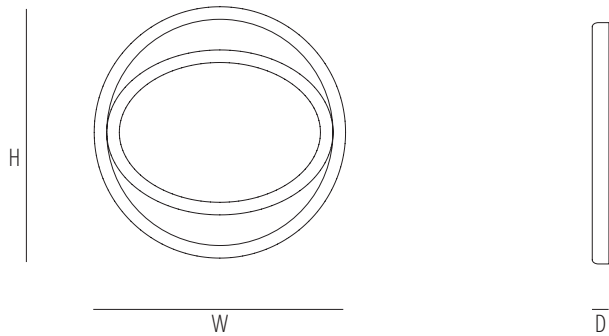

Dimensions mm.  
height 730 | width 560 | depth 40

**SHEYESCO1**

Dimensions mm.  
height 640 | width 640 | depth 40

**SHEYESCC1**

Dimensions mm.  
height 640 | width 640 | depth 40

**SHEYESOC2**

Dimensions mm.  
height 360 | width 280 | depth 20

**SHEYESCO2**

Dimensions mm.  
height 320 | width 320 | depth 20

**SHEYESCC2**

Dimensions mm.  
height 320 | width 320 | depth 20

	H	W	D	SH	AH
mm	640	640	40		
inch	25,1	25,1	1,5		

mm - inch  
h 60 - 2,3  
w 700 - 27,5  
d 700 - 27,5

	H	W	D	SH	AH
mm	320	320	20		
inch	12,5	12,5	0,7		

mm - inch  
h 50 - 1,9  
w 350 - 13,7  
d 350 - 13,7

	H	W	D	SH	AH
mm	640	640	40		
inch	25,1	25,1	40		

mm - inch  
h 60 - 2,3  
w 700 - 27,5  
d 700 - 27,5

	H	W	D	SH	AH
mm	320	320	20		
inch	12,5	12,5	0,7		

mm - inch  
h 50 - 1,9  
w 350 - 13,7  
d 350 - 13,7

	H	W	D	SH	AH
mm	730	560	40		
inch	28,7	22	1,5		

 1
  max. 1
  0,02
  3
  4
 

mm - inch  
h 60 - 2,3  
w 700 - 27,5  
d 700 - 27,5