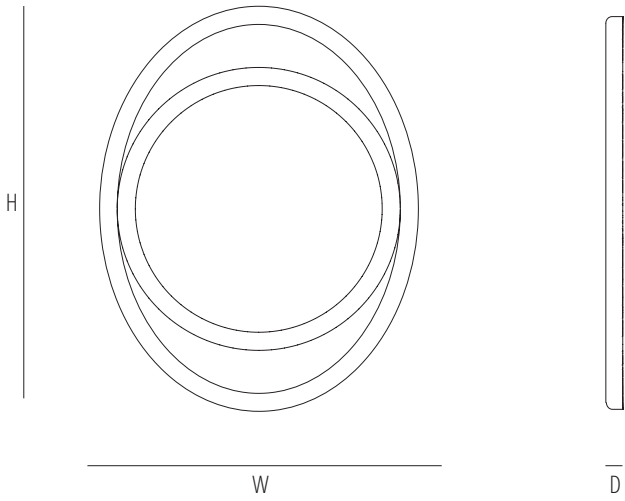

Dimensions mm.  
height 730 | width 560 | depth 40

**SHEYESCO1**

Dimensions mm.  
height 640 | width 640 | depth 40

**SHEYESCC1**

Dimensions mm.  
height 640 | width 640 | depth 40

**SHEYESOC2**

Dimensions mm.  
height 360 | width 280 | depth 20

**SHEYESCO2**

Dimensions mm.  
height 320 | width 320 | depth 20

**SHEYESCC2**

Dimensions mm.  
height 320 | width 320 | depth 20

	H	W	D	SH	AH
mm	640	640	40		
inch	25,1	25,1	1,5		

mm - inch  
h 60 - 2,3  
w 700 - 27,5  
d 700 - 27,5

	H	W	D	SH	AH
mm	320	320	20		
inch	12,5	12,5	0,7		

mm - inch  
h 50 - 1,9  
w 350 - 13,7  
d 350 - 13,7

	H	W	D	SH	AH
mm	640	640	40		
inch	25,1	25,1	40		

mm - inch  
h 60 - 2,3  
w 700 - 27,5  
d 700 - 27,5

	H	W	D	SH	AH
mm	320	320	20		
inch	12,5	12,5	0,7		

mm - inch  
h 50 - 1,9  
w 350 - 13,7  
d 350 - 13,7

	H	W	D	SH	AH
mm	730	560	40		
inch	28,7	22	1,5		

 1
  max. 1
  0,02
  3
  4
 

mm - inch  
h 60 - 2,3  
w 700 - 27,5  
d 700 - 27,5