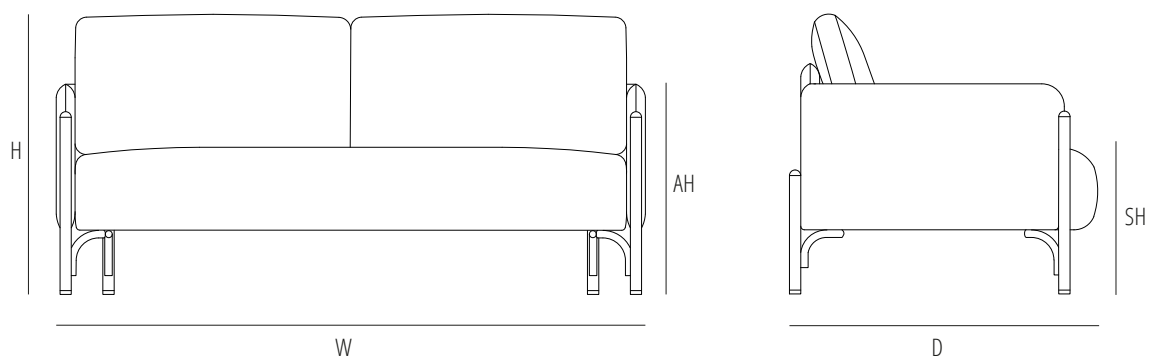

PLJANNITES

Dimensions mm.

height 820 | width 770 | depth 800

DBJANNITES

Dimensions mm.

height 820 | width 1450 | depth 800

DLJANNITES

Dimensions mm.

height 820 | width 2080 | depth 800

	H	W	D	SH	AH	
mm	820	770	800	420	610	1 Pz/Pc: 4,5 mt. Linear x 140 cm h/width
inch	32,2	30,3	31,4	16,5	24,0	

mm - inch
 h 720 - 28,3
 w 820 - 32,2
 d 900 - 35,4

	H	W	D	SH	AH	
mm	820	1450	800	420	610	1 Pz/Pc: 6,9 mt. Linear x 140 cm h/width
inch	32,2	57,0	31,4	16,5	24,0	

 1	 max. 1	 0,97	 35	 45	 <p>mm - inch h 720 - 28,3 w 1500 - 59,0 d 900 - 35,4</p>
--	---	---	---	--	--

	H	W	D	SH	AH	
mm	820	2080	800	420	610	1 Pz/Pc: 8,9 mt. Linear x 140 cm h/width
inch	32,2	81,8	31,4	16,5	24,0	