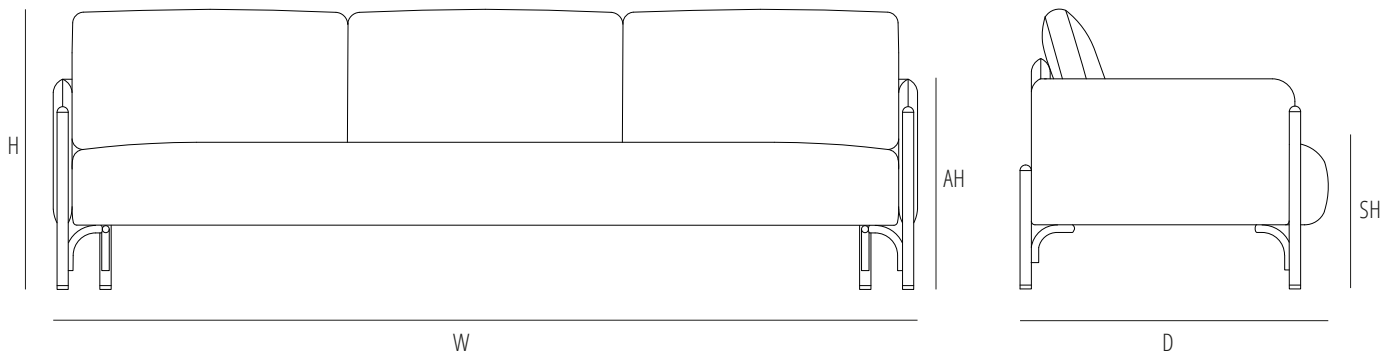

PLJANNITES

Dimensions mm.

height 820 | width 770 | depth 800

DBJANNITES

Dimensions mm.

height 820 | width 1450 | depth 800

DLJANNITES

Dimensions mm.

height 820 | width 2080 | depth 800

	H	W	D	SH	AH	
mm	820	770	800	420	610	1 Pz/Pc: 4,5 mt. Linear x 140 cm h/width
inch	32,2	30,3	31,4	16,5	24,0	

mm - inch
 h 720 - 28,3
 w 820 - 32,2
 d 900 - 35,4

	H	W	D	SH	AH	
mm	820	1450	800	420	610	1 Pz/Pc: 6,9 mt. Linear x 140 cm h/width
inch	32,2	57,0	31,4	16,5	24,0	

 1	 max. 1	 0,97	 35	 45	 <p>mm - inch h 720 - 28,3 w 1500 - 59,0 d 900 - 35,4</p>
--	---	---	---	--	--

	H	W	D	SH	AH	
mm	820	2080	800	420	610	1 Pz/Pc: 8,9 mt. Linear x 140 cm h/width
inch	32,2	81,8	31,4	16,5	24,0	