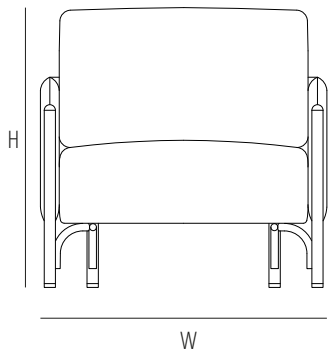

PLJANNITES

Dimensions mm.

height 820 | width 770 | depth 800

DBJANNITES

Dimensions mm.

height 820 | width 1450 | depth 800

DLJANNITES

Dimensions mm.

height 820 | width 2080 | depth 800

	H	W	D	SH	AH	
mm	820	770	800	420	610	1 Pz/Pc: 4,5 mt. Linear x 140 cm h/width
inch	32,2	30,3	31,4	16,5	24,0	

mm - inch
 h 720 - 28,3
 w 820 - 32,2
 d 900 - 35,4

	H	W	D	SH	AH	
mm	820	1450	800	420	610	1 Pz/Pc: 6,9 mt. Linear x 140 cm h/width
inch	32,2	57,0	31,4	16,5	24,0	

 1	 max. 1	 0,97	 35	 45	 <p>mm - inch h 720 - 28,3 w 1500 - 59,0 d 900 - 35,4</p>
--	---	---	---	--	--

	H	W	D	SH	AH	
mm	820	2080	800	420	610	1 Pz/Pc: 8,9 mt. Linear x 140 cm h/width
inch	32,2	81,8	31,4	16,5	24,0	

1

max. 1

1,38

45

58

mm - inch

h 720 - 28,3

w 2130 - 83,8