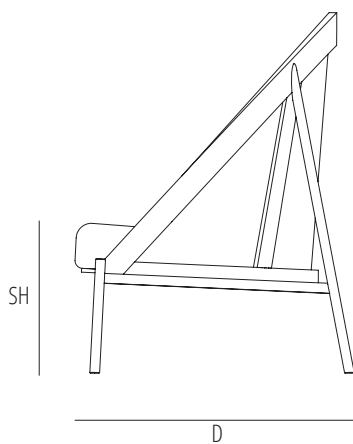

# LOÏE

DESIGN CHIARA ANDREATTI, 2018

Loungesessel mit Rückenlehne aus Wiener Geflecht oder technischem Netz. Struktur aus gebogenem Eschenholz und Metallsockel. Gepolsterte Sitzfläche.

Poltrona lounge con schienale in paglia di Vienna o in rete tecnica, struttura in frassino curvato e base in metallo. Seduta imbottita.

Lounge chair with backrest in woven cane or technical net, bent ash-wood structure and metal base. Upholstered seat.

Fauteuil lounge avec dossier en paille de Vienne ou en résille technique, structure en frêne cintré et base en métal. Assise rembourrée.

Butaca con respaldo en paja de Viena o de malla técnica, estructura en fresno curvado y base de metal. Asiento tapizado.

**PLLOIETES**

Dimensions mm.

height 940 | width 700 | depth 740

**PLLOIETEX**

Dimensions mm.

height 940 | width 700 | depth 740

	H	W	D	SH	AH	
mm	940	700	740	420		1 Pz/Pc: 200 cm. Linear x 140 cm h/width
inch	37	27,5	29,1	16,5		

max. 1

0,68

11

14

mm - inch  
 h 1000 - 39,3  
 w 800 - 31,4  
 d 850 - 33,4