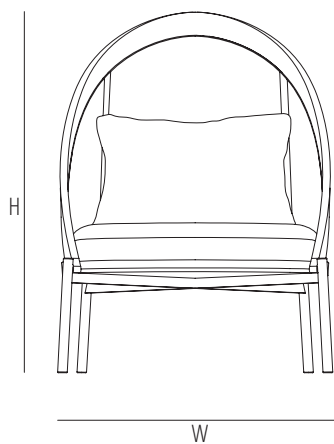

# LOÏE

DESIGN CHIARA ANDREATTI, 2018

Loungesessel mit Rückenlehne aus Wiener Geflecht oder technischem Netz. Struktur aus gebogenem Eschenholz und Metallsockel. Gepolsterte Sitzfläche.

Poltrona lounge con schienale in paglia di Vienna o in rete tecnica, struttura in frassino curvato e base in metallo. Seduta imbottita.

Lounge chair with backrest in woven cane or technical net, bent ash-wood structure and metal base. Upholstered seat.

Fauteuil lounge avec dossier en paille de Vienne ou en résille technique, structure en frêne cintré et base en métal. Assise rembourrée.

Butaca con respaldo en paja de Viena o de malla técnica, estructura en fresno curvado y base de metal. Asiento tapizado.

**PLLOIETES**

Dimensions mm.

height 940 | width 700 | depth 740

**PLLOIETEX**

Dimensions mm.

height 940 | width 700 | depth 740

	H	W	D	SH	AH	
mm	940	700	740	420		1 Pz/Pc: 200 cm. Linear x 140 cm h/width
inch	37	27,5	29,1	16,5		

max. 1

0,68

11

14

mm - inch  
 h 1000 - 39,3  
 w 800 - 31,4  
 d 850 - 33,4