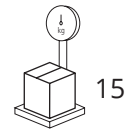

PLN200PGL

Dimensions mm.

height 730 | width 630 | depth 775

PLN200TES

Dimensions mm.

height 890 | width 440 | depth 490

	H	W	D	SH	AH
mm	730	630	775	425	615
inch	28,7	24,8	30,5	16,7	24,2

mm - inch
h 850 - 33,4
w 900 - 35,4
d 800 - 31,4

	H	W	D	SH	AH
mm	730	630	775	425	615
inch	28,7	24,8	30,5	16,7	24,2

1 Pz/Pc: 200 cm. Linear x 140 cm h/width

mm - inch
h 850 - 33,4
w 900 - 35,4
d 800 - 31,4

Verfuegbare Ausfuehrungen
Finiture disponibili
Available finishes
Finitions disponibles