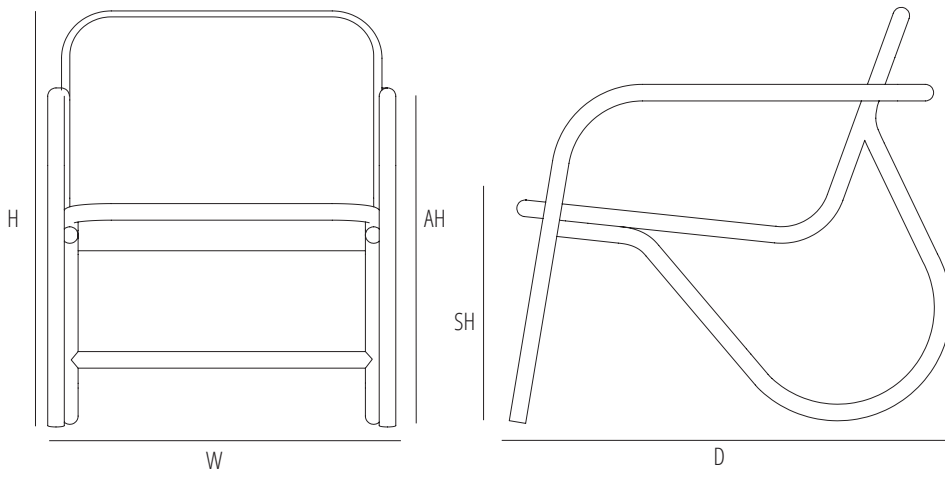

PLN200PGL

Dimensions mm.

height 730 | width 630 | depth 775

PLN200TES

Dimensions mm.

height 890 | width 440 | depth 490

	H	W	D	SH	AH
mm	730	630	775	425	615
inch	28,7	24,8	30,5	16,7	24,2

mm - inch
h 850 - 33,4
w 900 - 35,4
d 800 - 31,4

	H	W	D	SH	AH
mm	730	630	775	425	615
inch	28,7	24,8	30,5	16,7	24,2

1 Pz/Pc: 200 cm. Linear x 140 cm h/width

mm - inch
h 850 - 33,4
w 900 - 35,4
d 800 - 31,4

Verfuegbare Ausfuehrungen
Finiture disponibili
Available finishes
Finitions disponibles