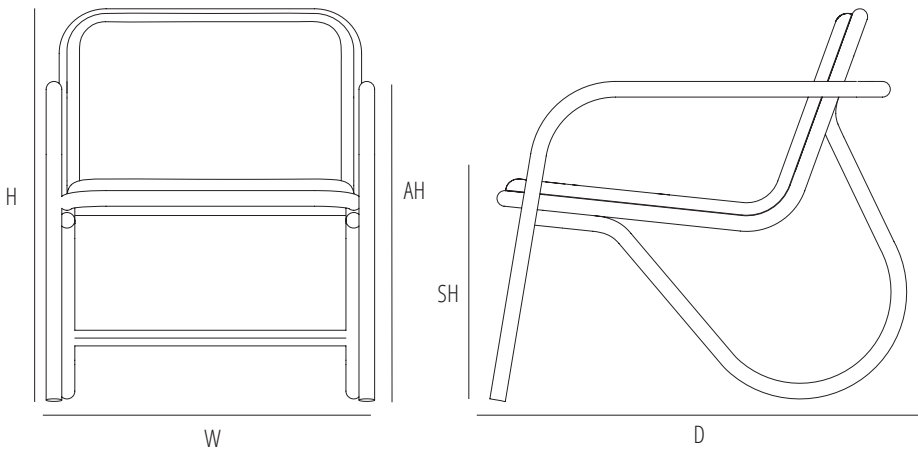

PLN200PGL

Dimensions mm.

height 730 | width 630 | depth 775

PLN200TES

Dimensions mm.

height 890 | width 440 | depth 490

	H	W	D	SH	AH
mm	730	630	775	425	615
inch	28,7	24,8	30,5	16,7	24,2

mm - inch
h 850 - 33,4
w 900 - 35,4
d 800 - 31,4

	H	W	D	SH	AH
mm	730	630	775	425	615
inch	28,7	24,8	30,5	16,7	24,2

1 Pz/Pc: 200 cm. Linear x 140 cm h/width

mm - inch
h 850 - 33,4
w 900 - 35,4
d 800 - 31,4

Verfuegbare Ausfuehrungen
Finiture disponibili
Available finishes
Finitions disponibles