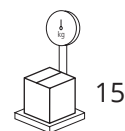

PLN200PGL

Dimensions mm.

height 730 | width 630 | depth 775

PLN200TES

Dimensions mm.

height 890 | width 440 | depth 490

	H	W	D	SH	AH
mm	730	630	775	425	615
inch	28,7	24,8	30,5	16,7	24,2

mm - inch
h 850 - 33,4
w 900 - 35,4
d 800 - 31,4

	H	W	D	SH	AH
mm	730	630	775	425	615
inch	28,7	24,8	30,5	16,7	24,2

1 Pz/Pc: 200 cm. Linear x 140 cm h/width

mm - inch
h 850 - 33,4
w 900 - 35,4
d 800 - 31,4

Verfuegbare Ausfuehrungen
Finiture disponibili
Available finishes
Finitions disponibles