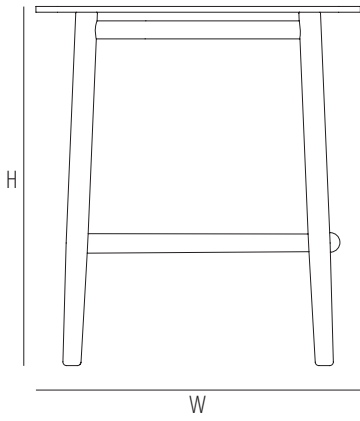

Coffee table collection with bent beech-wood frame. Top available in glass, marble, or matt lacquered.

Collection de tables basses avec structure en hêtre cintré. Plateau disponible en verre, en marbre, ou bien en laqué mat.

Colección de mesas de centro con estructura en haya curvada. Parte superior disponible en cristal, mármol o lacado mate.

LOW TABLE A  
TVNLOALGN  
TVNLOALGM  
TVNLOALGV

Dimensions mm.  
height 500 | width 450 | depth 450

LOW TABLE B  
TVNLOBLGN  
TVNLOBLGM  
TVNLOBLGV

Dimensions mm.  
height 350 | width 600 | depth 600

LOW TABLE C  
TVNLOCLGN  
TVNLOCLGM  
TVNLOCLGV

Dimensions mm.  
height 300 | width 800 | depth 800

	H	W	D	SH	AH
mm	500	450	450		
inch	19,6	17,7	17,7		

TOP  
0,02

13

16

	H	W	D	SH	AH
mm	300	800	800		
inch	11,8	31,5	31,5		

 1	 max. 1	 0,03	BASE 0,21	 16	 19	<b>BASE</b>  mm - inch h 330 - 12,9 w 810 - 31,8 d 810 - 31,8	<b>TOP</b>  mm - inch h 50 - 1,9 w 840 - 33 d 840 - 33
--	---	---	--------------	---	---	---	--