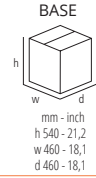

LOW TABLE B  
TVNLOBLGN  
TVNLOBLGM  
TVNLOBLGV

Dimensions mm.  
height 350 | width 600 | depth 600

LOW TABLE C  
TVNLOCLGN  
TVNLOCLGM  
TVNLOCLGV

Dimensions mm.  
height 300 | width 800 | depth 800

	H	W	D	SH	AH
mm	500	450	450		
inch	19,6	17,7	17,7		

max. 1

BASE  
0,11

TOP  
0,01

10

12

	H	W	D	SH	AH
mm	350	600	600		
inch	13,7	23,6	23,6		

max. 1

BASE  
0,15

TOP  
0,02

13

16

	H	W	D	SH	AH
mm	300	800	800		
inch	11,8	31,5	31,5		

 1	 max. 1	 0,03	BASE 0,21	 16	 19	<b>BASE</b>  mm - inch h 330 - 12,9 w 810 - 31,8 d 810 - 31,8	<b>TOP</b>  mm - inch h 50 - 1,9 w 840 - 33 d 840 - 33
--	---	---	--------------	---	---	---	--