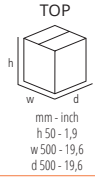

LOW TABLE B  
TVNLOBLGN  
TVNLOBLGM  
TVNLOBLGV

Dimensions mm.  
height 350 | width 600 | depth 600

LOW TABLE C  
TVNLOCLGN  
TVNLOCLGM  
TVNLOCLGV

Dimensions mm.  
height 300 | width 800 | depth 800

	H	W	D	SH	AH
mm	500	450	450		
inch	19,6	17,7	17,7		

max. 1

BASE  
0,11

TOP  
0,01

10

12

	H	W	D	SH	AH
mm	350	600	600		
inch	13,7	23,6	23,6		

max. 1

BASE  
0,15

TOP  
0,02

13

16

	H	W	D	SH	AH
mm	300	800	800		
inch	11,8	31,5	31,5		

 1	 max. 1	 0,03	BASE 0,21	 16	 19	<b>BASE</b>  mm - inch h 330 - 12,9 w 810 - 31,8 d 810 - 31,8	<b>TOP</b>  mm - inch h 50 - 1,9 w 840 - 33 d 840 - 33
--	---	---	--------------	---	---	---	--