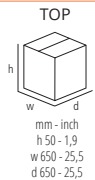

LOW TABLE B  
TVNLOBLGN  
TVNLOBLGM  
TVNLOBLGV

Dimensions mm.  
height 350 | width 600 | depth 600

LOW TABLE C  
TVNLOCLGN  
TVNLOCLGM  
TVNLOCLGV

Dimensions mm.  
height 300 | width 800 | depth 800

	H	W	D	SH	AH
mm	500	450	450		
inch	19,6	17,7	17,7		

max. 1

BASE  
0,11

TOP  
0,01

10

12

	H	W	D	SH	AH
mm	350	600	600		
inch	13,7	23,6	23,6		

max. 1

BASE  
0,15

TOP  
0,02

13

16

	H	W	D	SH	AH
mm	300	800	800		
inch	11,8	31,5	31,5		

 1	 max. 1	 0,03	BASE 0,21	 16	 19	<b>BASE</b>  mm - inch h 330 - 12,9 w 810 - 31,8 d 810 - 31,8	<b>TOP</b>  mm - inch h 50 - 1,9 w 840 - 33 d 840 - 33
--	---	---	--------------	---	---	---	--