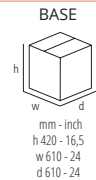

LOW TABLE B  
TVNLOBLGN  
TVNLOBLGM  
TVNLOBLGV

Dimensions mm.  
height 350 | width 600 | depth 600

LOW TABLE C  
TVNLOCLGN  
TVNLOCLGM  
TVNLOCLGV

Dimensions mm.  
height 300 | width 800 | depth 800

	H	W	D	SH	AH
mm	500	450	450		
inch	19,6	17,7	17,7		

max. 1

BASE  
0,11

TOP  
0,01

10

12

	H	W	D	SH	AH
mm	350	600	600		
inch	13,7	23,6	23,6		

max. 1

BASE  
0,15

TOP  
0,02

13

16

	H	W	D	SH	AH
mm	300	800	800		
inch	11,8	31,5	31,5		

 1	 max. 1	 0,03	BASE 0,21	 16	 19	<b>BASE</b>  mm - inch h 330 - 12,9 w 810 - 31,8 d 810 - 31,8	<b>TOP</b>  mm - inch h 50 - 1,9 w 840 - 33 d 840 - 33
--	---	---	--------------	---	---	---	--