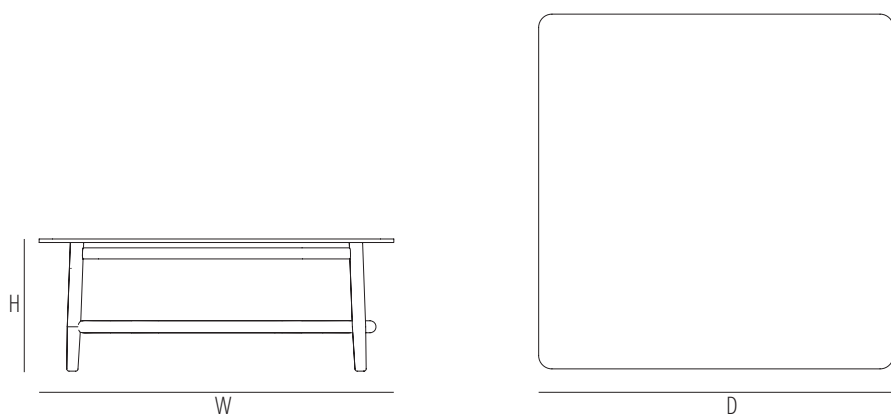

LOW TABLE B  
TVNLOBLGN  
TVNLOBLGM  
TVNLOBLGV

Dimensions mm.  
height 350 | width 600 | depth 600

LOW TABLE C  
TVNLOCLGN  
TVNLOCLGM  
TVNLOCLGV

Dimensions mm.  
height 300 | width 800 | depth 800

	H	W	D	SH	AH
mm	500	450	450		
inch	19,6	17,7	17,7		

TOP  
0,02

13

16

	H	W	D	SH	AH
mm	300	800	800		
inch	11,8	31,5	31,5		

 1	 max. 1	 0,03	BASE 0,21	 16	 19	<b>BASE</b>  mm - inch h 330 - 12,9 w 810 - 31,8 d 810 - 31,8	<b>TOP</b>  mm - inch h 50 - 1,9 w 840 - 33 d 840 - 33
--	---	---	--------------	---	---	---	--