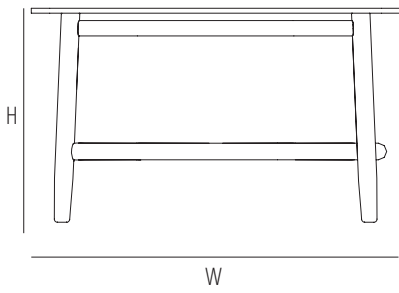

Colección de mesas de centro con estructura en haya curvada. Parte superior disponible en cristal, mármol o lacado mate.

LOW TABLE A  
TVNLOALGN  
TVNLOALGM  
TVNLOALGV

Dimensions mm.  
height 500 | width 450 | depth 450

LOW TABLE B  
TVNLOBLGN  
TVNLOBLGM  
TVNLOBLGV

Dimensions mm.  
height 350 | width 600 | depth 600

LOW TABLE C  
TVNLOCLGN  
TVNLOCLGM  
TVNLOCLGV

Dimensions mm.  
height 300 | width 800 | depth 800

	H	W	D	SH	AH
mm	500	450	450		
inch	19,6	17,7	17,7		

max. 1

BASE  
0,11

TOP  
0,01

10

12

	H	W	D	SH	AH
mm	350	600	600		
inch	13,7	23,6	23,6		

max. 1

BASE  
0,15

TOP  
0,02

13

16

	H	W	D	SH	AH
mm	300	800	800		
inch	11,8	31,5	31,5		

 1	 max. 1	 0,03	BASE 0,21	 16	 19	<b>BASE</b>  mm - inch h 330 - 12,9 w 810 - 31,8 d 810 - 31,8	<b>TOP</b>  mm - inch h 50 - 1,9 w 840 - 33 d 840 - 33
--	---	---	--------------	---	---	---	--