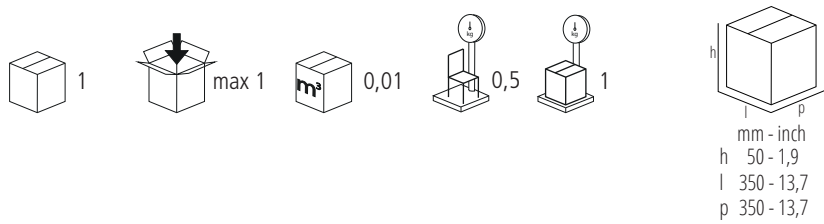

SHEYESOC1

Dimensions mm.
height 730 | width 560 | depth 40

SHEYESCO1

Dimensions mm.
height 640 | width 640 | depth 40

SHEYESCC1

Dimensions mm.
height 640 | width 640 | depth 40

SHEYESOC2

Dimensions mm.
height 360 | width 280 | depth 20

SHEYESCO2

Dimensions mm.
height 320 | width 320 | depth 20

SHEYESCC2

Dimensions mm.
height 320 | width 320 | depth 20

	mm	inch
H	640	25,1
L	640	25,1
P	40	1,5
Hs		
Hb		

mm - inch
h 60 - 2,3
l 700 - 27,5
p 700 - 27,5

	mm	inch
H	320	12,5
L	320	12,5
P	20	0,7
Hs		
Hb		

mm - inch
h 50 - 1,9
l 350 - 13,7
p 350 - 13,7

	mm	inch
H	640	25,1
L	640	25,1
P	40	1,5
Hs		
Hb		

	mm	inch
H	320	12,5
L	320	12,5
P	20	0,7
Hs		
Hb		

	mm	inch
H	730	28,7
L	560	22
P	40	1,5
Hs		
Hb		

	mm	inch
H	360	14,1
L	280	11
P	20	0,7
Hs		
Hb		

Verfuegbare Ausfuehrungen
Finiture disponibili
Available finishes
Finitions disponibles

WOOD

CLASSIC

CONTEMPORARY