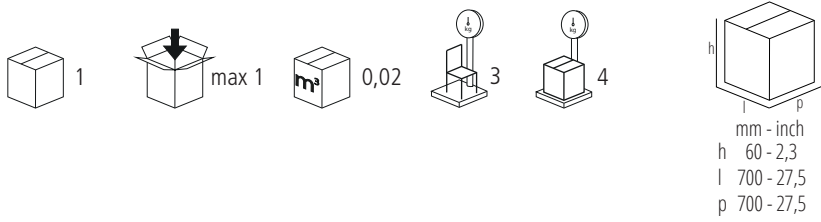

SHEYESOC1

Dimensions mm.
height 730 | width 560 | depth 40

SHEYESCO1

Dimensions mm.
height 640 | width 640 | depth 40

SHEYESCC1

Dimensions mm.
height 640 | width 640 | depth 40

SHEYESOC2

Dimensions mm.
height 360 | width 280 | depth 20

SHEYESCO2

Dimensions mm.
height 320 | width 320 | depth 20

SHEYESCC2

Dimensions mm.
height 320 | width 320 | depth 20

	mm	inch
H	640	25,1
L	640	25,1
P	40	1,5
Hs		
Hb		

mm - inch
h 60 - 2,3
l 700 - 27,5
p 700 - 27,5

	mm	inch
H	320	12,5
L	320	12,5
P	20	0,7
Hs		
Hb		

mm - inch
h 50 - 1,9
l 350 - 13,7
p 350 - 13,7

	mm	inch
H	640	25,1
L	640	25,1
P	40	1,5
Hs		
Hb		

	mm	inch
H	320	12,5
L	320	12,5
P	20	0,7
Hs		
Hb		

	mm	inch
H	730	28,7
L	560	22
P	40	1,5
Hs		
Hb		