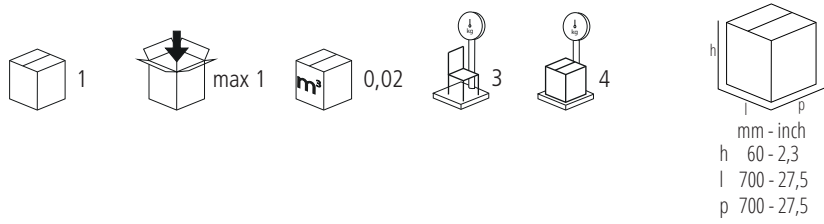

SHEYESOC1

Dimensions mm.
height 730 | width 560 | depth 40

SHEYESCO1

Dimensions mm.
height 640 | width 640 | depth 40

SHEYESCC1

Dimensions mm.
height 640 | width 640 | depth 40

SHEYESOC2

Dimensions mm.
height 360 | width 280 | depth 20

SHEYESCO2

Dimensions mm.
height 320 | width 320 | depth 20

SHEYESCC2

Dimensions mm.
height 320 | width 320 | depth 20

	mm	inch
H	640	25,1
L	640	25,1
P	40	1,5
Hs		
Hb		

mm - inch
h 60 - 2,3
l 700 - 27,5
p 700 - 27,5

	mm	inch
H	320	12,5
L	320	12,5
P	20	0,7
Hs		
Hb		

mm - inch
h 50 - 1,9
l 350 - 13,7
p 350 - 13,7

	mm	inch
H	640	25,1
L	640	25,1
P	40	1,5
Hs		
Hb		

	mm	inch
H	320	12,5
L	320	12,5
P	20	0,7
Hs		
Hb		

	mm	inch
H	730	28,7
L	560	22
P	40	1,5
Hs		
Hb		

	mm	inch
H	360	14,1
L	280	11
P	20	0,7
Hs		
Hb		

Verfuegbare Ausfuehrungen
Finiture disponibili
Available finishes
Finitions disponibles

WOOD

CLASSIC

CONTEMPORARY