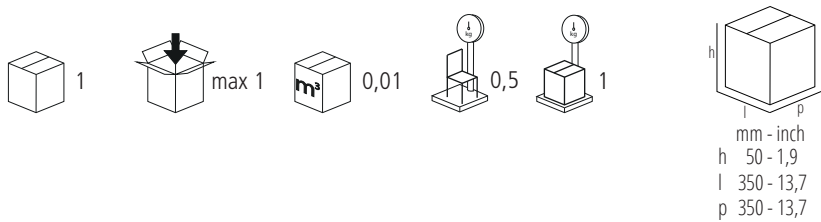

SHEYESOC1

Dimensions mm.
height 730 | width 560 | depth 40

SHEYESCO1

Dimensions mm.
height 640 | width 640 | depth 40

SHEYESCC1

Dimensions mm.
height 640 | width 640 | depth 40

SHEYESOC2

Dimensions mm.
height 360 | width 280 | depth 20

SHEYESCO2

Dimensions mm.
height 320 | width 320 | depth 20

SHEYESCC2

Dimensions mm.
height 320 | width 320 | depth 20

	mm	inch
H	640	25,1
L	640	25,1
P	40	1,5
Hs		
Hb		

mm - inch
h 60 - 2,3
l 700 - 27,5
p 700 - 27,5

	mm	inch
H	320	12,5
L	320	12,5
P	20	0,7
Hs		
Hb		

mm - inch
h 50 - 1,9
l 350 - 13,7
p 350 - 13,7

	mm	inch
H	640	25,1
L	640	25,1
P	40	1,5
Hs		
Hb		

	mm	inch
H	320	12,5
L	320	12,5
P	20	0,7
Hs		
Hb		

	mm	inch
H	730	28,7
L	560	22
P	40	1,5
Hs		
Hb		

	mm	inch
H	360	14,1
L	280	11
P	20	0,7
Hs		
Hb		

Verfuegbare Ausfuehrungen
Finiture disponibili
Available finishes
Finitions disponibles

WOOD

CLASSIC

CONTEMPORARY