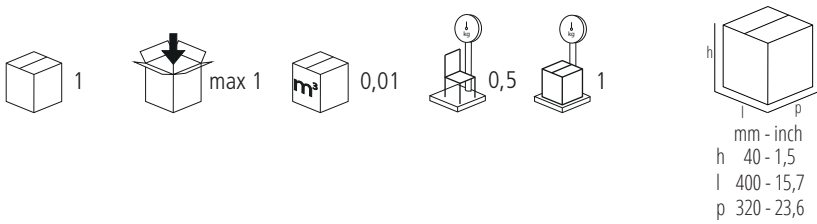

SHEYESOC1

Dimensions mm.
height 730 | width 560 | depth 40

SHEYESCO1

Dimensions mm.
height 640 | width 640 | depth 40

SHEYESCC1

Dimensions mm.
height 640 | width 640 | depth 40

SHEYESOC2

Dimensions mm.
height 360 | width 280 | depth 20

SHEYESCO2

Dimensions mm.
height 320 | width 320 | depth 20

SHEYESCC2

Dimensions mm.
height 320 | width 320 | depth 20

	mm	inch
H	640	25,1
L	640	25,1
P	40	1,5
Hs		
Hb		

mm - inch
h 60 - 2,3
l 700 - 27,5
p 700 - 27,5

	mm	inch
H	320	12,5
L	320	12,5
P	20	0,7
Hs		
Hb		

mm - inch
h 50 - 1,9
l 350 - 13,7
p 350 - 13,7

	mm	inch
H	640	25,1
L	640	25,1
P	40	1,5
Hs		
Hb		

	mm	inch
H	320	12,5
L	320	12,5
P	20	0,7
Hs		
Hb		

	mm	inch
H	730	28,7
L	560	22
P	40	1,5
Hs		
Hb		

	mm	inch
H	360	14,1
L	280	11
P	20	0,7
Hs		
Hb		

Verfuegbare Ausfuehrungen
Finiture disponibili
Available finishes
Finitions disponibles

WOOD

CLASSIC

CONTEMPORARY