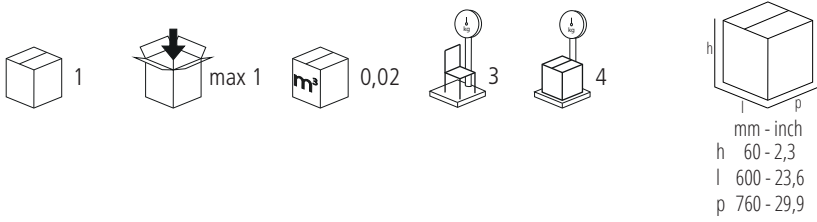

SHEYESOC1

Dimensions mm.
height 730 | width 560 | depth 40

SHEYESCO1

Dimensions mm.
height 640 | width 640 | depth 40

SHEYESCC1

Dimensions mm.
height 640 | width 640 | depth 40

SHEYESOC2

Dimensions mm.
height 360 | width 280 | depth 20

SHEYESCO2

Dimensions mm.
height 320 | width 320 | depth 20

SHEYESCC2

Dimensions mm.
height 320 | width 320 | depth 20

	mm	inch
H	640	25,1
L	640	25,1
P	40	1,5
Hs		
Hb		

mm - inch
h 60 - 2,3
l 700 - 27,5
p 700 - 27,5

	mm	inch
H	320	12,5
L	320	12,5
P	20	0,7
Hs		
Hb		

mm - inch
h 50 - 1,9
l 350 - 13,7
p 350 - 13,7

	mm	inch
H	640	25,1
L	640	25,1
P	40	1,5
Hs		
Hb		

	mm	inch
H	320	12,5
L	320	12,5
P	20	0,7
Hs		
Hb		

	mm	inch
H	730	28,7
L	560	22
P	40	1,5
Hs		
Hb		

	mm	inch
H	360	14,1
L	280	11
P	20	0,7
Hs		
Hb		

Verfuegbare Ausfuehrungen
Finiture disponibili
Available finishes
Finitions disponibles

WOOD

CLASSIC

CONTEMPORARY