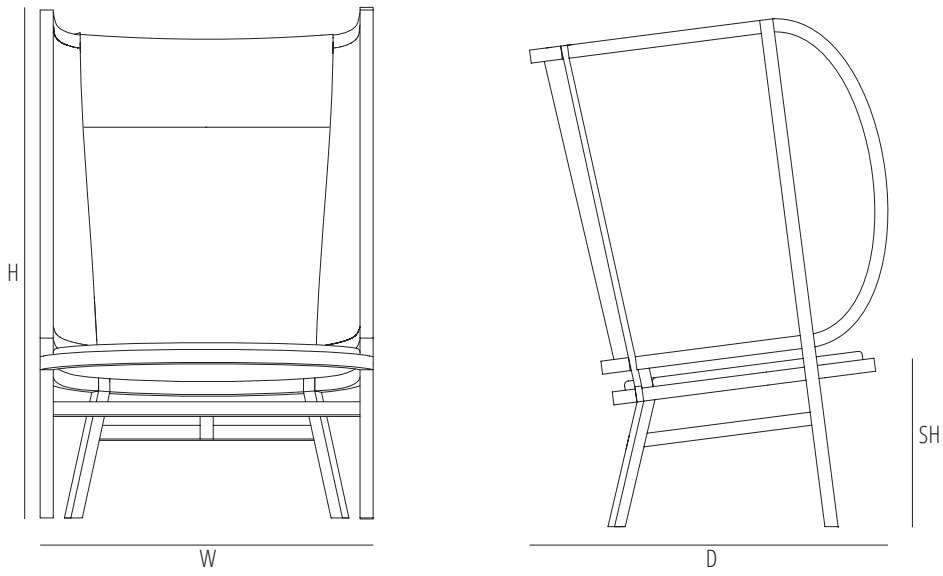

Poltrona lounge in faggio curvato.  
Seduta e schienale imbottiti in  
poliuretano espanso a densità  
differenziata con elementi laterali in  
paglia di Vienna.

Bent beech-wood lounge chair.  
Upholstered seat and backrest with  
different density polyurethane  
foam filling and side elements in  
woven cane.

Fauteil lounge en hêtre cintré.  
Assise et dossier rembourrés en  
polyuréthane à densité  
différenciée avec oreilles en  
paille de Vienne.

Sillón «lounge» en haya curvada.  
Asiento y respaldo acolchados con  
espuma de poliuretano de  
densidad diferenciada con  
elementos laterales en paja de  
Viena.

**PLHIDETES**

Dimensions mm.

height 1770 | width 740 | depth 740

	H	W	D	SH	AH
mm	1170	740	740	390	
inch	46	29,1	29,1	15,3	

1 Pz/Pc: 2 mt. Linear x 140 cm h/width

 1	 max. 1	 0,87	 16	 22		mm - inch h 1200 - 47,2 w 850 - 33,4 d 850 - 33,4
--	---	---	---	--	--	--