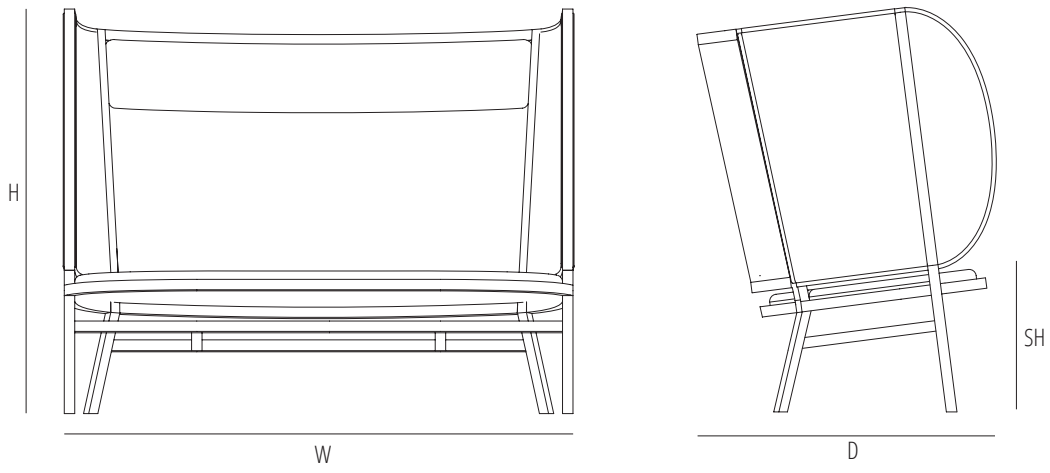

# HIDEOUT LOVESEAT

DESIGN FRONT, 2018

Zweisitzer-Sofa aus Buchenbugholz. Sitz und Rückenlehne mit Polsterung aus Schaumstoff mit unterschiedlichen Härtegraden, Seitenelemente aus Wiener Geflecht.

Divano due posti in faggio curvato. Seduta e schienale imbottiti in poliuretano espanso a densità differenziata con elementi laterali in paglia di Vienna.

Bent beech-wood two-seater sofa. Upholstered seat and backrest with different density polyurethane foam filling and side elements in woven cane.

Canapé deux places en hêtre cintré. Assise et dossier rembourrés en polyuréthane à densité différenciée avec oreilles en paille de Vienne.

Sofá de dos plazas en haya curvada. Asiento y respaldo acolchados con espuma de poliuretano de densidad diferenciada con elementos laterales en paja de Viena.

## DBHIDETES

Dimensions mm.

height 1170 | width 1460 | depth 830

	H	W	D	SH	AH	
mm	1170	1460	830	390		1 Pz/Pc: 5 mt. Linear x 140 cm h/width
inch	46	57,4	32,6	15,3		

1

max. 1

1,42

30