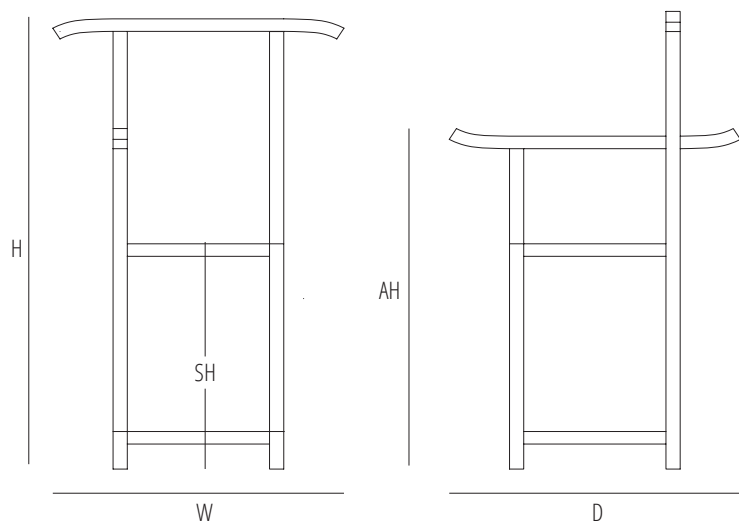

MAJORDOMO

TECHNISCHES BLATT
SCHEDA TECNICA
DATA SHEET
FICHE TECHNIQUE

MAJORDOMO

DESIGN NATHAN YONG, 2016

Stummer Diener aus Buche mit quadratischem Querschnitt mit Sitzfläche und Abdeckplatte aus Wiener Geflecht.

Servomuto in faggio a sezione quadrata con seduta e piano d'appoggio in paglia di Vienna.

Square-section beech-wood clothes valet with woven cane seat and storage shelf.

Valet en hêtre à section carrée avec assise et plan d'appui en paille de Vienne.

CAMAJOPGL

Dimensions mm.

height 900 | width 610 | depth 610

	H	W	D	SH	AH
mm	900	610	610	450	680
inch	35,4	24	24	17,7	26,7

 1
  max. 1
  0,4
  4
  7
 

mm - inch
 h 960 - 37,7
 w 650 - 25,5
 d 650 - 25,5

Verfuegbare Ausfuehrungen
Finiture disponibili
Available finishes
Finitions disponibles