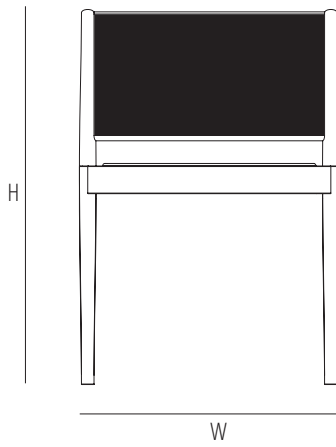

SUU

TECHNISCHES BLATT
SCHEDA TECNICA
DATA SHEET
FICHE TECHNIQUE

SUU

DESIGN OSCAR E GABRIELE BURATTI, 2017

Stapelbarer (max.10) Stuhl aus Buchenbugholz. Sitz und Rückenlehne aus Buchenschichtholz, mit Stoff oder Leder bezogen.

Sedia impilabile (max.10) in faggio curvato. Seduta e schienale in multistrato di faggio, rivestiti in tessuto o pelle.

Bent beech-wood stackable chair (max.10). Seat and back in beech plywood, covered in fabric or leather.

Chaise empilable (max.10) en hêtre cintré. Assise et dossier en hêtre contreplaqué, recouverts de tissu ou de cuir.

SDBSUUTES

Dimensions mm.

height 740 | width 480 | depth 550

	H	W	D	SH	AH
mm	740	480	550	450	1 Pz/Pc: 70 cm. Linear x 140 cm h/width
inch	28,9	18,8	21,6	17,5	2 Pz/Pc: 140 cm. Linear x 140 cm h/width

mm - inch
 h 960 - 37,7
 w 620 - 24,4
 d 600 - 23,6

Verfuegbare Ausfuehrungen
Finiture disponibili
Available finishes
Finitions disponibles

SOLID WOOD / ESSENZE NATURALI

B01 BEECH
B01 FAGGIO

STAINS / TINTI