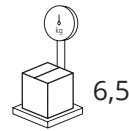

Chaise empilable (max.10) en hêtre cintré. Assise et dossier en hêtre contreplaqué, recouverts de tissu ou de cuir.

SDBSUUTES

Dimensions mm.

height 740 | width 480 | depth 550

	H	W	D	SH	AH
mm	740	480	550	450	1 Pz/Pc: 70 cm. Linear x 140 cm h/width
inch	28,9	18,8	21,6	17,5	2 Pz/Pc: 140 cm. Linear x 140 cm h/width

mm - inch
 h 960 - 37,7
 w 620 - 24,4
 d 600 - 23,6

Verfuegbare Ausfuehrungen
Finiture disponibili
Available finishes
Finitions disponibles

SOLID WOOD / ESSENZE NATURALI

B01 BEECH
B01 FAGGIO

STAINS / TINTI