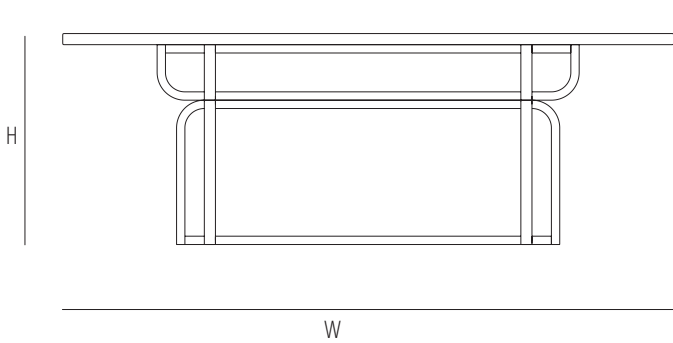

Tavolo con struttura in faggio curvato laccato e piano in legno intarsiato o laccato.

Table with lacquered bent beech-wood structure and inlaid wooden or lacquered top.

Table avec structure en hêtre cintré laqué et plateau en bois incrusté ou laqué.

Mesa con estructura de haya curvada lacada y parte superior de madera incrustada o lacada.

TVCARDLGN

Dimensions mm.

height 760 | width 2200 | depth 1100

TVCARDLG2

Dimensions mm.

height 760 | width 2200 | depth 1100

	H	W	D	SH	AH
mm	760	2200	1100		
inch	29,9	86,6	43,3		

 2
  max. 1
 

BASE 0,84
 TOP 0,20

 80
  87

	BASE	TOP
mm - inch		
h	750 - 29,5	80 - 3,1
w	1600 - 62,9	2250 - 88,5
d	700 - 27,5	1150 - 45,2

	H	W	D	SH	AH
mm	760	2200	1100		
inch	29,9	86,6	43,3		