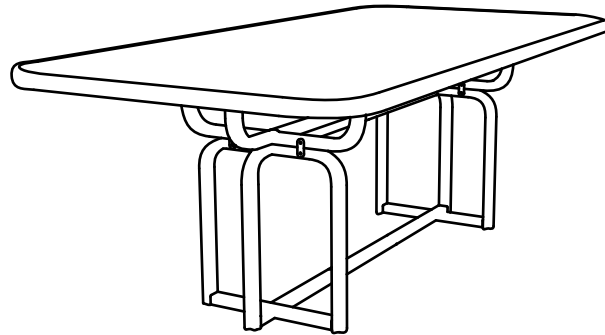

CARYLLON DINING TABLES assembly instructions

Allen key not included
Allen key number 6

1

2

3

If the table needs to be flipped over to facilitate installation, before doing so, we recommend you to place a clean cloth on the supporting surface to prevent the top from scratching.