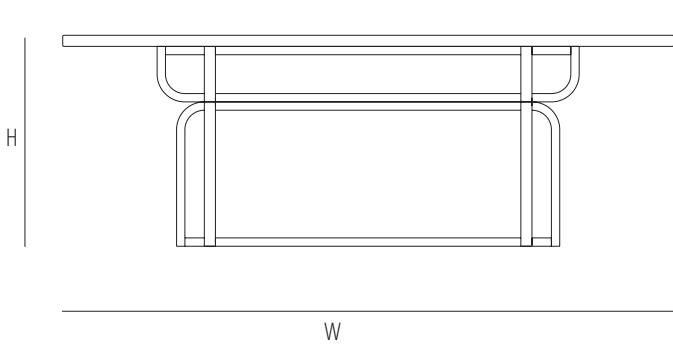

Tavolo con struttura in faggio curvato laccato e piano in legno intarsiato o laccato.

Table with lacquered bent beech-wood structure and inlaid wooden or lacquered top.

Table avec structure en hêtre cintré laqué et plateau en bois incrusté ou laqué.

Mesa con estructura de haya curvada lacada y parte superior de madera incrustada o lacada.

TVCARDLGN

Dimensions mm.

height 760 | width 2200 | depth 1100

TVCARDLG2

Dimensions mm.

height 760 | width 2200 | depth 1100

	H	W	D	SH	AH
mm	760	2200	1100		
inch	29,9	86,6	43,3		

 2
  max. 1
 

BASE 0,84
 TOP 0,20

 80
  87

	BASE	TOP
mm - inch		
h	750 - 29,5	80 - 3,1
w	1600 - 62,9	2250 - 88,5
d	700 - 27,5	1150 - 45,2

	H	W	D	SH	AH
mm	760	2200	1100		
inch	29,9	86,6	43,3		