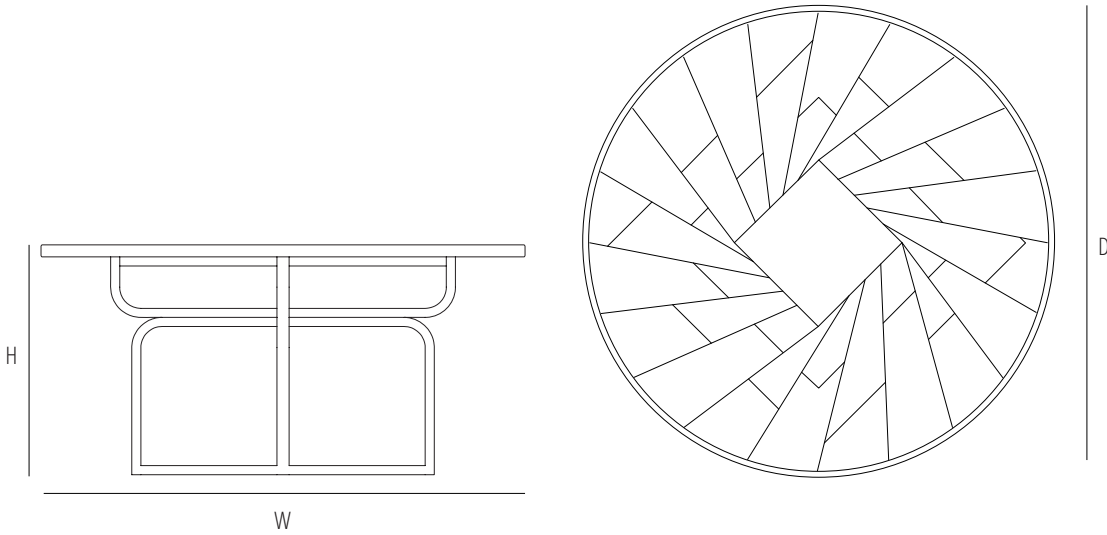

Table with lacquered bent beech-wood structure and inlaid wooden or lacquered top.

Table avec structure en hêtre cintré laqué et plateau en bois incrusté ou laqué.

**TVCAROLGN**

Dimensions mm.

height 760 | width 1600 | depth 1600

**TVCAROLG2**

Dimensions mm.

height 760 | width 1600 | depth 1600

	H	W	D	SH	AH
mm	760	1600	1600		
inch	29,9	62,9	62,9		

 2
  max. 1
 

BASE 1,08  
 TOP 0,21

 50
  57

	BASE	TOP
mm - inch	h 750 - 29,5	h 80 - 3,1
w	1200 - 47,2	1650 - 65
d	1200 - 47,2	1650 - 65