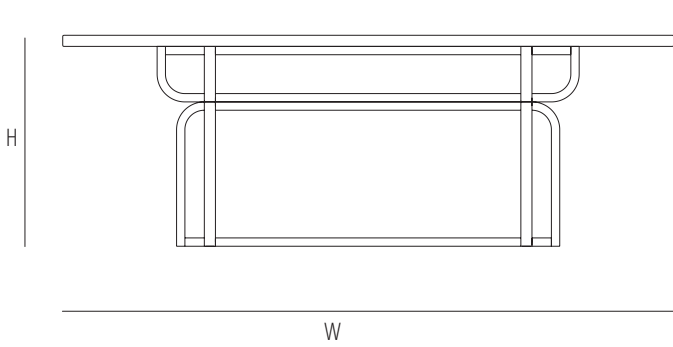

# CARYLLON DINING TABLES rectangular

DESIGN CRISTINA CELESTINO, 2018

Tisch mit Struktur aus lackiertem, gebogenem Buchenholz und Platte aus hölzernen Einlegearbeiten oder lackiert.

Tavolo con struttura in faggio curvato laccato e piano in legno intarsiato o laccato.

Table with lacquered bent beech-wood structure and inlaid wooden or lacquered top.

Table avec structure en hêtre cintré laqué et plateau en bois incrusté ou laqué.

**TVCARDLGN**

Dimensions mm.

height 760 | width 2200 | depth 1100

**TVCARDLG2**

Dimensions mm.

height 760 | width 2200 | depth 1100

	H	W	D	SH	AH
mm	760	2200	1100		
inch	29,9	86,6	43,3		

2    
 max. 1    
 m<sup>3</sup>    
 BASE 0,84    
 TOP 0,20    
 80    
 87    
 BASE mm - inch h 750 - 29,5 w 1600 - 62,9 d 700 - 27,5    
 TOP mm - inch h 80 - 3,1 w 2250 - 88,5 d 1150 - 45,2

Table with lacquered bent beech-wood structure and inlaid wooden or lacquered top.

Table avec structure en hêtre cintré laqué et plateau en bois incrusté ou laqué.

**TVCAROLGN**

Dimensions mm.

height 760 | width 1600 | depth 1600