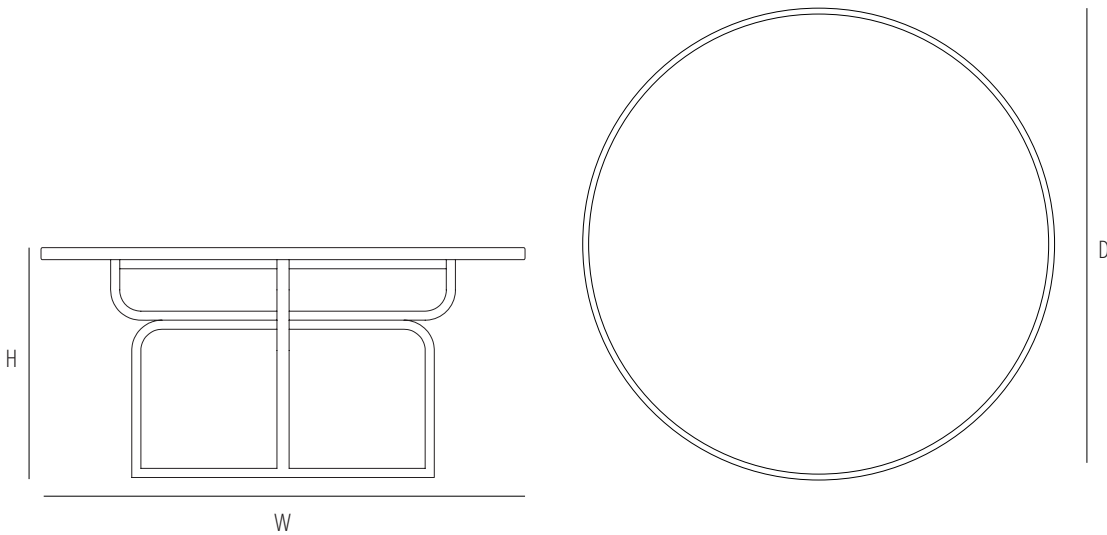

Table with lacquered bent beech-wood structure and inlaid wooden or lacquered top.

Table avec structure en hêtre cintré laqué et plateau en bois incrusté ou laqué.

**TVCAROLGN**

Dimensions mm.

height 760 | width 1600 | depth 1600

**TVCAROLG2**

Dimensions mm.

height 760 | width 1600 | depth 1600

	H	W	D	SH	AH
mm	760	1600	1600		
inch	29,9	62,9	62,9		

 2
  max. 1
 

BASE 1,08  
 TOP 0,21

 50
  57

	BASE	TOP
mm - inch	h 750 - 29,5	h 80 - 3,1
w	1200 - 47,2	1650 - 65
d	1200 - 47,2	1650 - 65