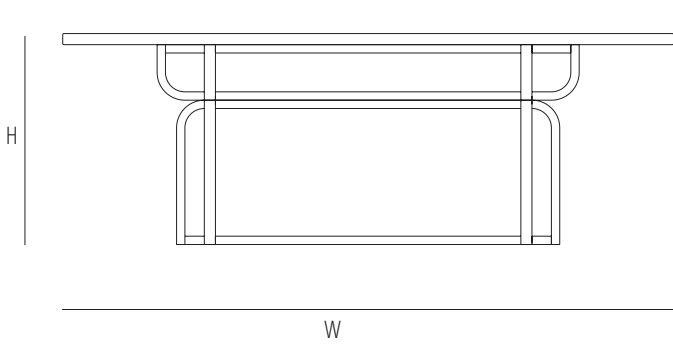

Table with lacquered bent beech-wood structure and inlaid wooden or lacquered top.

Table avec structure en hêtre cintré laqué et plateau en bois incrusté ou laqué.

**TVCARDLGN**

Dimensions mm.

height 760 | width 2200 | depth 1100

**TVCARDLG2**

Dimensions mm.

height 760 | width 2200 | depth 1100

	H	W	D	SH	AH
mm	760	2200	1100		
inch	29,9	86,6	43,3		

2    
 max. 1    
 m<sup>3</sup>    
 BASE 0,84    
 TOP 0,20    
 80    
 87    
 BASE mm - inch h 750 - 29,5 w 1600 - 62,9 d 700 - 27,5    
 TOP mm - inch h 80 - 3,1 w 2250 - 88,5 d 1150 - 45,2

	H	W	D	SH	AH
mm	760	2200	1100		
inch	29,9	86,6	43,3		

2    
 max. 1    
 m<sup>3</sup>    
 BASE 0,84    
 TOP 0,20    
 80    
 87    
 BASE mm - inch h 750 - 29,5 w 1600 - 62,9 d 700 - 27,5    
 TOP mm - inch h 80 - 3,1 w 2250 - 88,5 d 1150 - 45,2

Table with lacquered bent beech-wood structure and inlaid wooden or lacquered top.

Table avec structure en hêtre cintré laqué et plateau en bois incrusté ou laqué.

**TVCAROLGN**

Dimensions mm.

height 760 | width 1600 | depth 1600