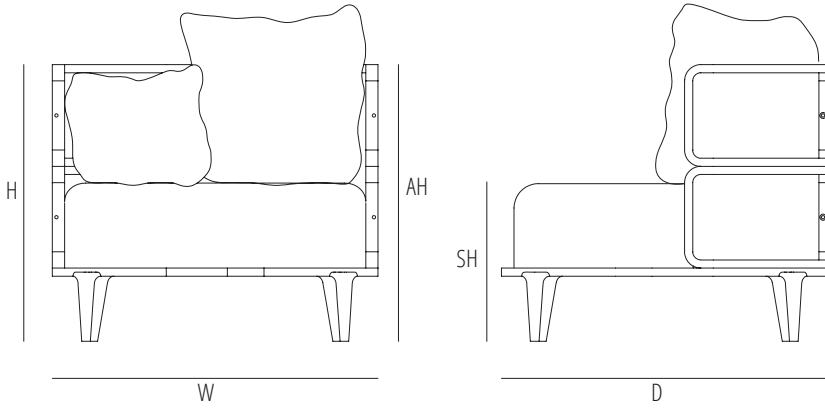

Poltrona lounge sfoderabile. Struttura in noce canaletto, profili a sezione quadrata e pannelli rivestiti in tessuto. Disponibile rivestimento in paglia di Vienna sulla fascia superiore. Seduta e cuscini imbottiti in poliuretano espanso a densità differenziata, piuma d'oca e poliestere.

Lounge armchair with removable covers. Structure in Canaletto walnut, with square outlines and fabric covered panels. Trim available in woven cane for the upper range. Seat and cushions filled with polyurethane foam with different densities, goose feather and polyester.

Fauteuil lounge déhoussable. Structure en noix Canaletto, avec profils à parties carrées et empiècements en tissu. Disponible avec bordure en paille de Vienne sur la partie supérieure. Assise et coussins rembourrés en polyuréthane expansé à densité différenciée, plumes d'oie et polyester.

PLPROMTES

Dimensions mm.

height 680 | width 800 | depth 800

	H	W	D	SH	AH	
mm	680	800	800	400	690	1 Pz/Pc: 320 cm. Linear x 140 cm h/width
inch	26,7	31,5	31,5	15,7	27,1	

 1	 max. 1	 0,68	 20	 25	 <p>mm - inch h 800 - 31,4 w 1000 - 39,3 d 850 - 33,4</p>
--	---	---	---	--	--