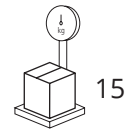

Bent beech-wood lounge chair.
Woven cane or upholstered seat
and backrest.

Fauteuil lounge en hêtre cintré.
Assise et dossier en paille de Vienne
ou rembourrés.

PLN200PGL

Dimensions mm.

height 730 | width 630 | depth 775

PLN200TES

Dimensions mm.

height 890 | width 440 | depth 490

	H	W	D	SH	AH
mm	730	630	775	425	615
inch	28,7	24,8	30,5	16,7	24,2

mm - inch
h 850 - 33,4
w 900 - 35,4
d 800 - 31,4

	H	W	D	SH	AH
mm	730	630	775	425	615
inch	28,7	24,8	30,5	16,7	24,2

1 Pz/Pc: 200 cm. Linear x 140 cm h/width

mm - inch
h 850 - 33,4
w 900 - 35,4
d 800 - 31,4

Verfuegbare Ausfuehrungen
Finiture disponibili
Available finishes
Finitions disponibles

SOLID WOOD / ESSENZE NATURALI