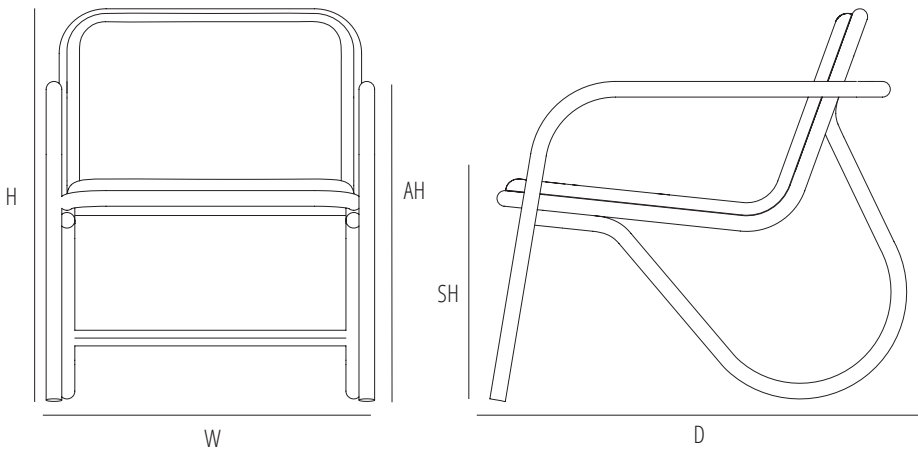

Bent beech-wood lounge chair.
Woven cane or upholstered seat
and backrest.

Fauteuil lounge en hêtre cintré.
Assise et dossier en paille de Vienne
ou rembourrés.

PLN200PGL

Dimensions mm.

height 730 | width 630 | depth 775

PLN200TES

Dimensions mm.

height 890 | width 440 | depth 490

	H	W	D	SH	AH
mm	730	630	775	425	615
inch	28,7	24,8	30,5	16,7	24,2

mm - inch
h 850 - 33,4
w 900 - 35,4
d 800 - 31,4

	H	W	D	SH	AH
mm	730	630	775	425	615
inch	28,7	24,8	30,5	16,7	24,2

1 Pz/Pc: 200 cm. Linear x 140 cm h/width

mm - inch
h 850 - 33,4
w 900 - 35,4
d 800 - 31,4

Verfuegbare Ausfuehrungen
Finiture disponibili
Available finishes
Finitions disponibles

SOLID WOOD / ESSENZE NATURALI