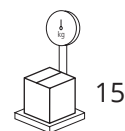

Bent beech-wood lounge chair.
Woven cane or upholstered seat
and backrest.

Fauteuil lounge en hêtre cintré.
Assise et dossier en paille de Vienne
ou rembourrés.

PLN200PGL

Dimensions mm.

height 730 | width 630 | depth 775

PLN200TES

Dimensions mm.

height 890 | width 440 | depth 490

	H	W	D	SH	AH
mm	730	630	775	425	615
inch	28,7	24,8	30,5	16,7	24,2

mm - inch
h 850 - 33,4
w 900 - 35,4
d 800 - 31,4

	H	W	D	SH	AH
mm	730	630	775	425	615
inch	28,7	24,8	30,5	16,7	24,2

1 Pz/Pc: 200 cm. Linear x 140 cm h/width

mm - inch
h 850 - 33,4
w 900 - 35,4
d 800 - 31,4

Verfuegbare Ausfuehrungen
Finiture disponibili
Available finishes
Finitions disponibles

SOLID WOOD / ESSENZE NATURALI