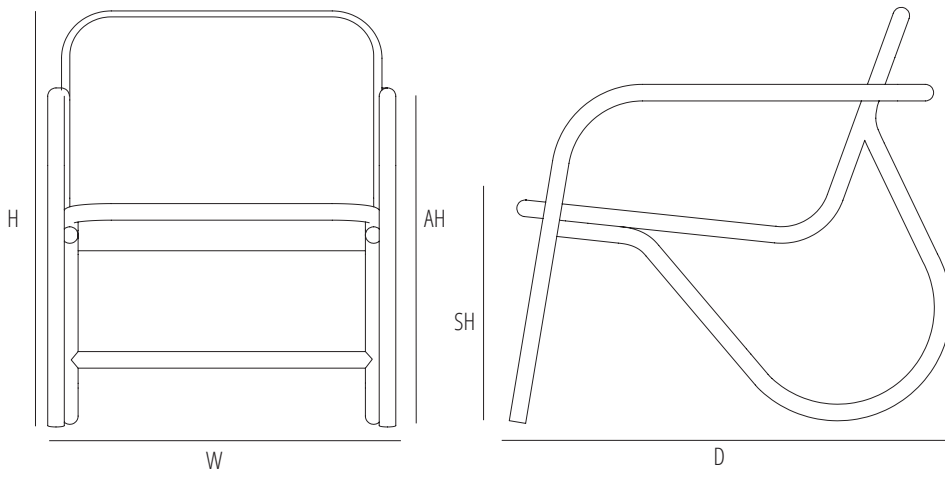

Bent beech-wood lounge chair.
Woven cane or upholstered seat
and backrest.

Fauteuil lounge en hêtre cintré.
Assise et dossier en paille de Vienne
ou rembourrés.

PLN200PGL

Dimensions mm.

height 730 | width 630 | depth 775

PLN200TES

Dimensions mm.

height 890 | width 440 | depth 490

	H	W	D	SH	AH
mm	730	630	775	425	615
inch	28,7	24,8	30,5	16,7	24,2

mm - inch
h 850 - 33,4
w 900 - 35,4
d 800 - 31,4

	H	W	D	SH	AH
mm	730	630	775	425	615
inch	28,7	24,8	30,5	16,7	24,2

1 Pz/Pc: 200 cm. Linear x 140 cm h/width

mm - inch
h 850 - 33,4
w 900 - 35,4
d 800 - 31,4

Verfuegbare Ausfuehrungen
Finiture disponibili
Available finishes
Finitions disponibles

SOLID WOOD / ESSENZE NATURALI