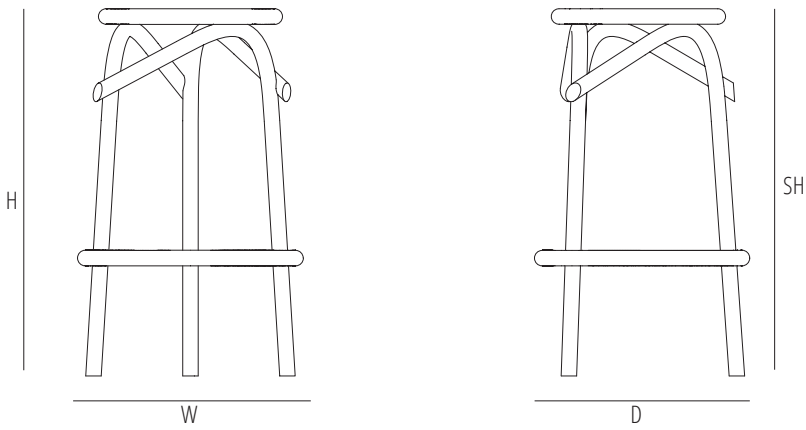

SATRIOLGN
SATRIOTES

Dimensions mm.
height 770 | width 440 | depth 440

SMTRIOLGN
SMTRIOTES

Dimensions mm.
height 650 | width 440 | depth 440

SBTRIOLGN
SBTRIOTES

Dimensions mm.
height 460 | width 400 | depth 380

	H	W	D	SH	AH
mm	770	440	440	770	
inch	30,3	17,3	17,3	30,3	

mm - inch
h 1000 - 39,3
w 500 - 19,6
d 550 - 21,6

	H	W	D	SH	AH
mm	770	440	440	770	
inch	30,3	17,3	17,3	30,3	

1 Pz/Pc: 40 cm. Linear x 140 cm h/width
2 Pz/Pc: 40 cm. Linear x 140 cm h/width

mm - inch
h 1000 - 39,3
w 500 - 19,6
d 550 - 21,6

	H	W	D	SH	AH
mm	650	440	440	650	
inch	25,5	17,3	17,3	25,5	

mm - inch
h 1000 - 39,3
w 500 - 19,6
d 550 - 21,6

	H	W	D	SH	AH
mm	650	440	440	650	
inch	25,5	17,3	17,3	25,5	

1 Pz/Pc: 40 cm. Linear x 140 cm h/width
2 Pz/Pc: 40 cm. Linear x 140 cm h/width

mm - inch
h 1000 - 39,3
w 500 - 19,6
d 550 - 21,6

	H	W	D	SH	AH
mm	460	400	380	460	
inch	18,1	15,7	14,9	18,1	

	H	W	D	SH	AH
mm	460	400	380	460	
inch	18,1	15,7	14,6	18,1	