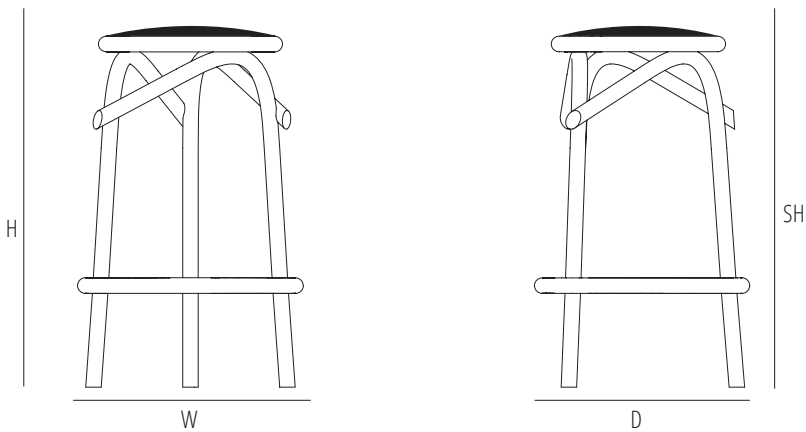

SATRIOLGN
SATRIOTES

Dimensions mm.
height 770 | width 440 | depth 440

SMTRIOLGN
SMTRIOTES

Dimensions mm.
height 650 | width 440 | depth 440

SBTRIOLGN
SBTRIOTES

Dimensions mm.
height 460 | width 400 | depth 380

	H	W	D	SH	AH
mm	770	440	440	770	
inch	30,3	17,3	17,3	30,3	

mm - inch
h 1000 - 39,3
w 500 - 19,6
d 550 - 21,6

	H	W	D	SH	AH
mm	770	440	440	770	
inch	30,3	17,3	17,3	30,3	

1 Pz/Pc: 40 cm. Linear x 140 cm h/width
2 Pz/Pc: 40 cm. Linear x 140 cm h/width

mm - inch
h 1000 - 39,3
w 500 - 19,6
d 550 - 21,6

	H	W	D	SH	AH
mm	650	440	440	650	
inch	25,5	17,3	17,3	25,5	

mm - inch
h 1000 - 39,3
w 500 - 19,6
d 550 - 21,6

	H	W	D	SH	AH
mm	650	440	440	650	
inch	25,5	17,3	17,3	25,5	

1 Pz/Pc: 40 cm. Linear x 140 cm h/width
2 Pz/Pc: 40 cm. Linear x 140 cm h/width

mm - inch
h 1000 - 39,3
w 500 - 19,6
d 550 - 21,6

	H	W	D	SH	AH
mm	460	400	380	460	
inch	18,1	15,7	14,9	18,1	

	H	W	D	SH	AH
mm	460	400	380	460	
inch	18,1	15,7	14,6	18,1	