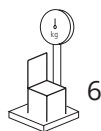

SATRIOLGN
SATRIOTES

Dimensions mm.
height 770 | width 440 | depth 440

SMTRIOLGN
SMTRIOTES

Dimensions mm.
height 650 | width 440 | depth 440

SBTRIOLGN
SBTRIOTES

Dimensions mm.
height 460 | width 400 | depth 380

	H	W	D	SH	AH
mm	770	440	440	770	
inch	30,3	17,3	17,3	30,3	

mm - inch
h 1000 - 39,3
w 500 - 19,6
d 550 - 21,6

	H	W	D	SH	AH
mm	770	440	440	770	
inch	30,3	17,3	17,3	30,3	

1 Pz/Pc: 40 cm. Linear x 140 cm h/width
2 Pz/Pc: 40 cm. Linear x 140 cm h/width

mm - inch
h 1000 - 39,3
w 500 - 19,6
d 550 - 21,6

	H	W	D	SH	AH
mm	650	440	440	650	
inch	25,5	17,3	17,3	25,5	

mm - inch
h 1000 - 39,3
w 500 - 19,6
d 550 - 21,6

	H	W	D	SH	AH
mm	650	440	440	650	
inch	25,5	17,3	17,3	25,5	

1 Pz/Pc: 40 cm. Linear x 140 cm h/width
2 Pz/Pc: 40 cm. Linear x 140 cm h/width

mm - inch
h 1000 - 39,3
w 500 - 19,6
d 550 - 21,6

	H	W	D	SH	AH
mm	460	400	380	460	
inch	18,1	15,7	14,9	18,1	

	H	W	D	SH	AH
mm	460	400	380	460	
inch	18,1	15,7	14,6	18,1	