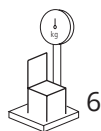

SATRIOLGN
SATRIOTES

Dimensions mm.
height 770 | width 440 | depth 440

SMTRIOLGN
SMTRIOTES

Dimensions mm.
height 650 | width 440 | depth 440

SBTRIOLGN
SBTRIOTES

Dimensions mm.
height 460 | width 400 | depth 380

	H	W	D	SH	AH
mm	770	440	440	770	
inch	30,3	17,3	17,3	30,3	

mm - inch
h 1000 - 39,3
w 500 - 19,6
d 550 - 21,6

	H	W	D	SH	AH
mm	770	440	440	770	
inch	30,3	17,3	17,3	30,3	

1 Pz/Pc: 40 cm. Linear x 140 cm h/width
2 Pz/Pc: 40 cm. Linear x 140 cm h/width

mm - inch
h 1000 - 39,3
w 500 - 19,6
d 550 - 21,6

	H	W	D	SH	AH
mm	650	440	440	650	
inch	25,5	17,3	17,3	25,5	

mm - inch
h 1000 - 39,3
w 500 - 19,6
d 550 - 21,6

	H	W	D	SH	AH
mm	650	440	440	650	
inch	25,5	17,3	17,3	25,5	

1 Pz/Pc: 40 cm. Linear x 140 cm h/width
2 Pz/Pc: 40 cm. Linear x 140 cm h/width

mm - inch
h 1000 - 39,3
w 500 - 19,6
d 550 - 21,6

	H	W	D	SH	AH
mm	460	400	380	460	
inch	18,1	15,7	14,9	18,1	

	H	W	D	SH	AH
mm	460	400	380	460	
inch	18,1	15,7	14,6	18,1	