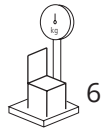

SATRIOLGN
SATRIOTES

Dimensions mm.
height 770 | width 440 | depth 440

SMTRIOLGN
SMTRIOTES

Dimensions mm.
height 650 | width 440 | depth 440

SBTRIOLGN
SBTRIOTES

Dimensions mm.
height 460 | width 400 | depth 380

	H	W	D	SH	AH
mm	770	440	440	770	
inch	30,3	17,3	17,3	30,3	

mm - inch
h 1000 - 39,3
w 500 - 19,6
d 550 - 21,6

	H	W	D	SH	AH
mm	770	440	440	770	
inch	30,3	17,3	17,3	30,3	

1 Pz/Pc: 40 cm. Linear x 140 cm h/width
2 Pz/Pc: 40 cm. Linear x 140 cm h/width

mm - inch
h 1000 - 39,3
w 500 - 19,6
d 550 - 21,6

	H	W	D	SH	AH
mm	650	440	440	650	
inch	25,5	17,3	17,3	25,5	

mm - inch
h 1000 - 39,3
w 500 - 19,6
d 550 - 21,6

	H	W	D	SH	AH
mm	650	440	440	650	
inch	25,5	17,3	17,3	25,5	

1 Pz/Pc: 40 cm. Linear x 140 cm h/width
2 Pz/Pc: 40 cm. Linear x 140 cm h/width

mm - inch
h 1000 - 39,3
w 500 - 19,6
d 550 - 21,6

	H	W	D	SH	AH
mm	460	400	380	460	
inch	18,1	15,7	14,9	18,1	

	H	W	D	SH	AH
mm	460	400	380	460	
inch	18,1	15,7	14,6	18,1	