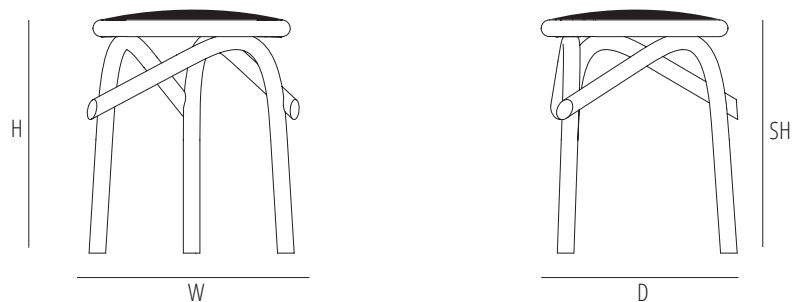

SATRIOLGN
SATRIOTES

Dimensions mm.
height 770 | width 440 | depth 440

SMTRIOLGN
SMTRIOTES

Dimensions mm.
height 650 | width 440 | depth 440

SBTRIOLGN
SBTRIOTES

Dimensions mm.
height 460 | width 400 | depth 380

	H	W	D	SH	AH
mm	770	440	440	770	
inch	30,3	17,3	17,3	30,3	

mm - inch
h 1000 - 39,3
w 500 - 19,6
d 550 - 21,6

	H	W	D	SH	AH
mm	770	440	440	770	
inch	30,3	17,3	17,3	30,3	

1 Pz/Pc: 40 cm. Linear x 140 cm h/width
2 Pz/Pc: 40 cm. Linear x 140 cm h/width

mm - inch
h 1000 - 39,3
w 500 - 19,6
d 550 - 21,6

	H	W	D	SH	AH
mm	650	440	440	650	
inch	25,5	17,3	17,3	25,5	

mm - inch
h 1000 - 39,3
w 500 - 19,6
d 550 - 21,6

	H	W	D	SH	AH
mm	650	440	440	650	
inch	25,5	17,3	17,3	25,5	

1 Pz/Pc: 40 cm. Linear x 140 cm h/width
2 Pz/Pc: 40 cm. Linear x 140 cm h/width

mm - inch
h 1000 - 39,3
w 500 - 19,6
d 550 - 21,6

	H	W	D	SH	AH
mm	460	400	380	460	
inch	18,1	15,7	14,9	18,1	

	H	W	D	SH	AH
mm	460	400	380	460	
inch	18,1	15,7	14,6	18,1	