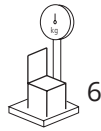

SATRIOLGN
SATRIOTES

Dimensions mm.
height 770 | width 440 | depth 440

SMTRIOLGN
SMTRIOTES

Dimensions mm.
height 650 | width 440 | depth 440

SBTRIOLGN
SBTRIOTES

Dimensions mm.
height 460 | width 400 | depth 380

	H	W	D	SH	AH
mm	770	440	440	770	
inch	30,3	17,3	17,3	30,3	

mm - inch
h 1000 - 39,3
w 500 - 19,6
d 550 - 21,6

	H	W	D	SH	AH
mm	770	440	440	770	
inch	30,3	17,3	17,3	30,3	

1 Pz/Pc: 40 cm. Linear x 140 cm h/width
2 Pz/Pc: 40 cm. Linear x 140 cm h/width

mm - inch
h 1000 - 39,3
w 500 - 19,6
d 550 - 21,6

	H	W	D	SH	AH
mm	650	440	440	650	
inch	25,5	17,3	17,3	25,5	

mm - inch
h 1000 - 39,3
w 500 - 19,6
d 550 - 21,6

	H	W	D	SH	AH
mm	650	440	440	650	
inch	25,5	17,3	17,3	25,5	

1 Pz/Pc: 40 cm. Linear x 140 cm h/width
2 Pz/Pc: 40 cm. Linear x 140 cm h/width

mm - inch
h 1000 - 39,3
w 500 - 19,6
d 550 - 21,6

	H	W	D	SH	AH
mm	460	400	380	460	
inch	18,1	15,7	14,9	18,1	

	H	W	D	SH	AH
mm	460	400	380	460	
inch	18,1	15,7	14,6	18,1	