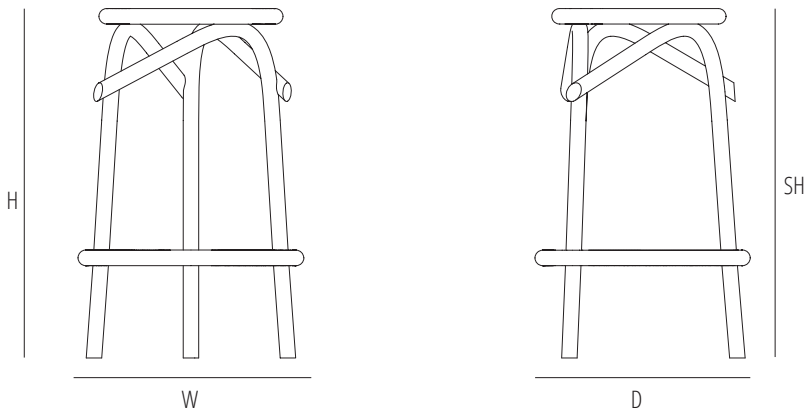

SATRIOLGN
SATRIOTES

Dimensions mm.
height 770 | width 440 | depth 440

SMTRIOLGN
SMTRIOTES

Dimensions mm.
height 650 | width 440 | depth 440

SBTRIOLGN
SBTRIOTES

Dimensions mm.
height 460 | width 400 | depth 380

	H	W	D	SH	AH
mm	770	440	440	770	
inch	30,3	17,3	17,3	30,3	

mm - inch
h 1000 - 39,3
w 500 - 19,6
d 550 - 21,6

	H	W	D	SH	AH
mm	770	440	440	770	
inch	30,3	17,3	17,3	30,3	

1 Pz/Pc: 40 cm. Linear x 140 cm h/width
2 Pz/Pc: 40 cm. Linear x 140 cm h/width

mm - inch
h 1000 - 39,3
w 500 - 19,6
d 550 - 21,6

	H	W	D	SH	AH
mm	650	440	440	650	
inch	25,5	17,3	17,3	25,5	

mm - inch
h 1000 - 39,3
w 500 - 19,6
d 550 - 21,6

	H	W	D	SH	AH
mm	650	440	440	650	
inch	25,5	17,3	17,3	25,5	

1 Pz/Pc: 40 cm. Linear x 140 cm h/width
2 Pz/Pc: 40 cm. Linear x 140 cm h/width

mm - inch
h 1000 - 39,3
w 500 - 19,6
d 550 - 21,6

	H	W	D	SH	AH
mm	460	400	380	460	
inch	18,1	15,7	14,9	18,1	

	H	W	D	SH	AH
mm	460	400	380	460	
inch	18,1	15,7	14,6	18,1	