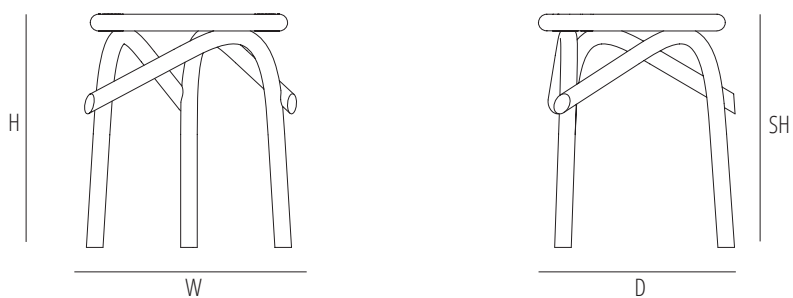

SATRIOLGN
SATRIOTES

Dimensions mm.
height 770 | width 440 | depth 440

SMTRIOLGN
SMTRIOTES

Dimensions mm.
height 650 | width 440 | depth 440

SBTRIOLGN
SBTRIOTES

Dimensions mm.
height 460 | width 400 | depth 380

	H	W	D	SH	AH
mm	770	440	440	770	
inch	30,3	17,3	17,3	30,3	

mm - inch
h 1000 - 39,3
w 500 - 19,6
d 550 - 21,6

	H	W	D	SH	AH
mm	770	440	440	770	
inch	30,3	17,3	17,3	30,3	

1 Pz/Pc: 40 cm. Linear x 140 cm h/width
2 Pz/Pc: 40 cm. Linear x 140 cm h/width

mm - inch
h 1000 - 39,3
w 500 - 19,6
d 550 - 21,6

	H	W	D	SH	AH
mm	650	440	440	650	
inch	25,5	17,3	17,3	25,5	

mm - inch
h 1000 - 39,3
w 500 - 19,6
d 550 - 21,6

	H	W	D	SH	AH
mm	650	440	440	650	
inch	25,5	17,3	17,3	25,5	

1 Pz/Pc: 40 cm. Linear x 140 cm h/width
2 Pz/Pc: 40 cm. Linear x 140 cm h/width

mm - inch
h 1000 - 39,3
w 500 - 19,6
d 550 - 21,6

	H	W	D	SH	AH
mm	460	400	380	460	
inch	18,1	15,7	14,9	18,1	

	H	W	D	SH	AH
mm	460	400	380	460	
inch	18,1	15,7	14,6	18,1	