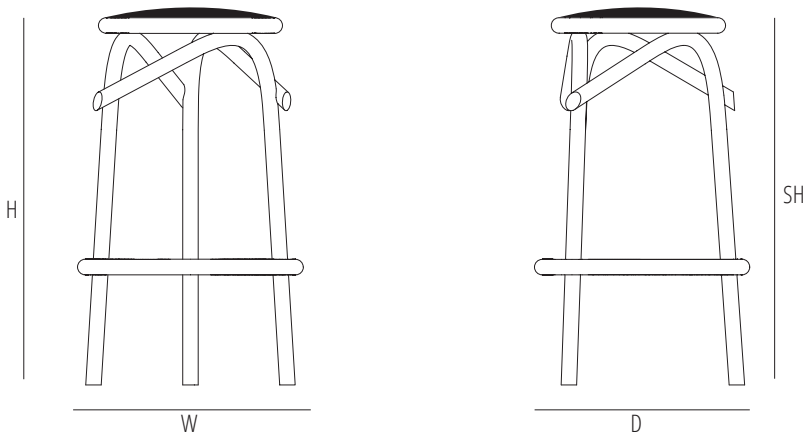

SATRIOLGN
SATRIOTES

Dimensions mm.
height 770 | width 440 | depth 440

SMTRIOLGN
SMTRIOTES

Dimensions mm.
height 650 | width 440 | depth 440

SBTRIOLGN
SBTRIOTES

Dimensions mm.
height 460 | width 400 | depth 380

	H	W	D	SH	AH
mm	770	440	440	770	
inch	30,3	17,3	17,3	30,3	

mm - inch
h 1000 - 39,3
w 500 - 19,6
d 550 - 21,6

	H	W	D	SH	AH
mm	770	440	440	770	
inch	30,3	17,3	17,3	30,3	

1 Pz/Pc: 40 cm. Linear x 140 cm h/width
2 Pz/Pc: 40 cm. Linear x 140 cm h/width

mm - inch
h 1000 - 39,3
w 500 - 19,6
d 550 - 21,6

	H	W	D	SH	AH
mm	650	440	440	650	
inch	25,5	17,3	17,3	25,5	

mm - inch
h 1000 - 39,3
w 500 - 19,6
d 550 - 21,6

	H	W	D	SH	AH
mm	650	440	440	650	
inch	25,5	17,3	17,3	25,5	

1 Pz/Pc: 40 cm. Linear x 140 cm h/width
2 Pz/Pc: 40 cm. Linear x 140 cm h/width

mm - inch
h 1000 - 39,3
w 500 - 19,6
d 550 - 21,6

	H	W	D	SH	AH
mm	460	400	380	460	
inch	18,1	15,7	14,9	18,1	

	H	W	D	SH	AH
mm	460	400	380	460	
inch	18,1	15,7	14,6	18,1	