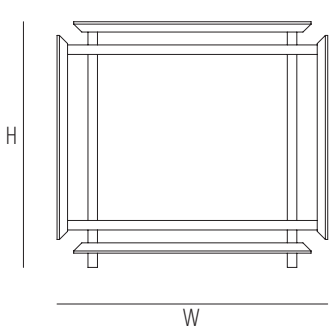

Collection of low tables with brass-finished metal frames. Top and base in lacquered black mat wood. Woven cane side panels with solid beech frame. Available in two sizes.

Collection de tables basses avec structure en métal finition laiton. Plateau et base en bois laqué noir mat. Panneaux latéraux en paille de Vienne avec cadre en hêtre massif. Disponible en deux dimensions.

**TVBOXALGN**

Dimensions mm.

height 510 | width 500 | depth 500

**TVBOXBLGN**

Dimensions mm.

height 330 | width 1070 | depth 500

	H	W	D	SH	AH
mm	510	570	500		
inch	20,1	22,5	19,7		

mm - inch  
h 560 - 22,0  
w 620 - 24,4  
d 550 - 21,6

	H	W	D	SH	AH
mm	330	1070	500		
inch	42,1	29,5	19,7		

mm - inch  
h 380 - 14,  
w 1120 - 44  
d 550 - 21,6

Verfuegbare Ausfuehrungen  
Finiture disponibili  
Available finishes  
Finitions disponibles