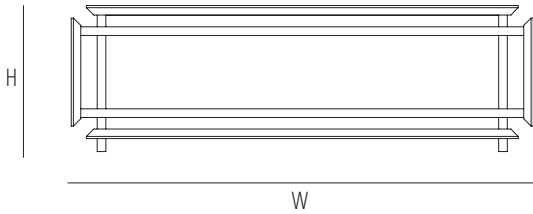

Collection of low tables with brass-finished metal frames. Top and base in lacquered black mat wood. Woven cane side panels with solid beech frame. Available in two sizes.

Collection de tables basses avec structure en métal finition laiton. Plateau et base en bois laqué noir mat. Panneaux latéraux en paille de Vienne avec cadre en hêtre massif. Disponible en deux dimensions.

**TVBOXALGN**

Dimensions mm.

height 510 | width 500 | depth 500

**TVBOXBLGN**

Dimensions mm.

height 330 | width 1070 | depth 500

	H	W	D	SH	AH
mm	510	570	500		
inch	20,1	22,5	19,7		

mm - inch  
h 560 - 22,0  
w 620 - 24,4  
d 550 - 21,6

	H	W	D	SH	AH
mm	330	1070	500		
inch	42,1	29,5	19,7		

mm - inch  
h 380 - 14,  
w 1120 - 44  
d 550 - 21,6

Verfuegbare Ausfuehrungen  
Finiture disponibili  
Available finishes  
Finitions disponibles