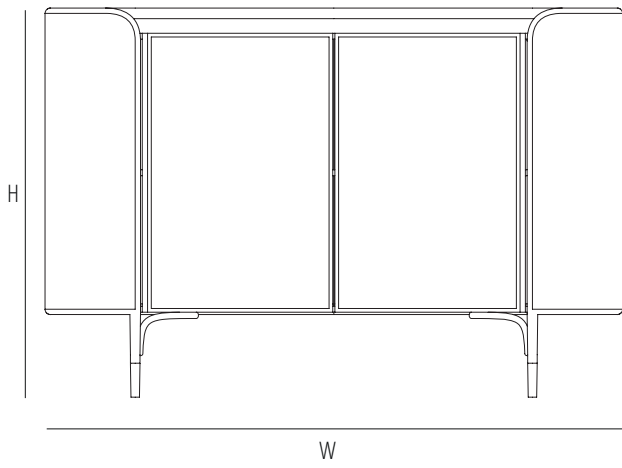

Mesa de centro con estructura en haya curvada y paneles laterales y traseros en paja de Viena. Estantes chapados en fresno barnizado a poro abierto. Puntas de latón.

LBMOSGPG

Dimensions mm.
height 1400 | width 1360 | depth 430

CNMOSGPG

Dimensions mm.
height 910 | width 1360 | depth 430

CNMOSAPGC

Dimensions mm.
height 910 | width 1360 | depth 430

TBMOSGLP

Dimensions mm.
height 450 | width 500 | depth 470

	H	W	D	SH	AH	S1H
mm	1400	1360	430			290
inch	55,1	53,5	16,9			11,4

mm - inch
 h 1450 - 57,0
 w 1410 - 55,1
 d 500 - 19,6

	H	W	D	SH	AH	S1H
mm	910	1360	430			290
inch	35,8	53,5	16,9			11,4

mm - inch
 h 1000 - 39,7
 w 1400 - 55,1
 d 500 - 19,6

	H	W	D	SH	AH	S1H
mm	910	1360	430			
inch	35,8	53,5	16,9			

mm - inch
 h 1000 - 39,7
 w 1400 - 55,1
 d 500 - 19,6

	H	W	D	SH	AH	S1H
mm	450	500	470			
inch	17,7	19,6	18,5			

mm - inch
 h 500 - 19,6
 w 550 - 21,6
 d 520 - 20,4

Verfügbare Ausführungen
Finiture disponibili
Available finishes
Finitions disponibles