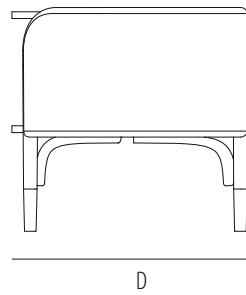

Mesa de centro con estructura en haya curvada y paneles laterales y traseros en paja de Viena. Estantes chapados en fresno barnizado a poro abierto. Puntas de latón.

LBMOSGPG

Dimensions mm.
height 1400 | width 1360 | depth 430

CNMOSGPG

Dimensions mm.
height 910 | width 1360 | depth 430

CNMOSAPGC

Dimensions mm.
height 910 | width 1360 | depth 430

TBMOSGLP

Dimensions mm.
height 450 | width 500 | depth 470

	H	W	D	SH	AH	S1H
mm	1400	1360	430			290
inch	55,1	53,5	16,9			11,4

mm - inch
 h 1450 - 57,0
 w 1410 - 55,1
 d 500 - 19,6

	H	W	D	SH	AH	S1H
mm	910	1360	430			290
inch	35,8	53,5	16,9			11,4

mm - inch
 h 1000 - 39,7
 w 1400 - 55,1
 d 500 - 19,6

	H	W	D	SH	AH	S1H
mm	910	1360	430			
inch	35,8	53,5	16,9			

mm - inch
 h 1000 - 39,7
 w 1400 - 55,1
 d 500 - 19,6

	H	W	D	SH	AH	S1H
mm	450	500	470			
inch	17,7	19,6	18,5			

mm - inch
 h 500 - 19,6
 w 550 - 21,6
 d 520 - 20,4

Verfügbare Ausführungen
Finiture disponibili
Available finishes
Finitions disponibles