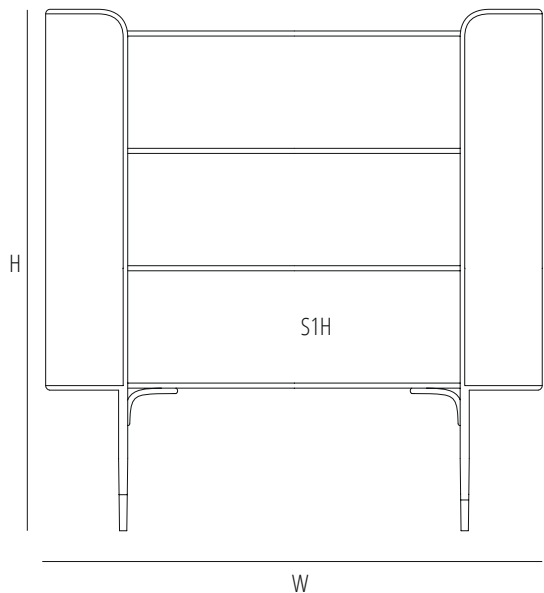

Mesa de centro con estructura en haya curvada y paneles laterales y traseros en paja de Viena. Estantes chapados en fresno barnizado a poro abierto. Puntas de latón.

LBMOSGPG

Dimensions mm.
height 1400 | width 1360 | depth 430

CNMOSGPG

Dimensions mm.
height 910 | width 1360 | depth 430

CNMOSAPGC

Dimensions mm.
height 910 | width 1360 | depth 430

TBMOSGLP

Dimensions mm.
height 450 | width 500 | depth 470

	H	W	D	SH	AH	S1H
mm	1400	1360	430			290
inch	55,1	53,5	16,9			11,4

mm - inch
 h 1450 - 57,0
 w 1410 - 55,1
 d 500 - 19,6

	H	W	D	SH	AH	S1H
mm	910	1360	430			290
inch	35,8	53,5	16,9			11,4

mm - inch
 h 1000 - 39,7
 w 1400 - 55,1
 d 500 - 19,6

	H	W	D	SH	AH	S1H
mm	910	1360	430			
inch	35,8	53,5	16,9			

mm - inch
 h 1000 - 39,7
 w 1400 - 55,1
 d 500 - 19,6

	H	W	D	SH	AH	S1H
mm	450	500	470			
inch	17,7	19,6	18,5			

mm - inch
 h 500 - 19,6
 w 550 - 21,6
 d 520 - 20,4

Verfügbare Ausführungen
Finiture disponibili
Available finishes
Finitions disponibles