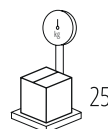

Mesa de centro con estructura en haya curvada y paneles laterales y traseros en paja de Viena. Estantes chapados en fresno barnizado a poro abierto. Puntas de latón.

LBMOSGPG

Dimensions mm.
height 1400 | width 1360 | depth 430

CNMOSGPG

Dimensions mm.
height 910 | width 1360 | depth 430

CNMOSAPGC

Dimensions mm.
height 910 | width 1360 | depth 430

TBMOSGLP

Dimensions mm.
height 450 | width 500 | depth 470

	H	W	D	SH	AH	S1H
mm	1400	1360	430			290
inch	55,1	53,5	16,9			11,4

mm - inch
 h 1450 - 57,0
 w 1410 - 55,1
 d 500 - 19,6

	H	W	D	SH	AH	S1H
mm	910	1360	430			290
inch	35,8	53,5	16,9			11,4

mm - inch
 h 1000 - 39,7
 w 1400 - 55,1
 d 500 - 19,6

	H	W	D	SH	AH	S1H
mm	910	1360	430			
inch	35,8	53,5	16,9			

mm - inch
 h 1000 - 39,7
 w 1400 - 55,1
 d 500 - 19,6

	H	W	D	SH	AH	S1H
mm	450	500	470			
inch	17,7	19,6	18,5			

mm - inch
 h 500 - 19,6
 w 550 - 21,6
 d 520 - 20,4

Verfügbare Ausführungen
Finiture disponibili
Available finishes
Finitions disponibles