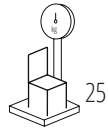

Mesa de centro con estructura en haya curvada y paneles laterales y traseros en paja de Viena. Estantes chapados en fresno barnizado a poro abierto. Puntas de latón.

LBMOSGPG

Dimensions mm.
height 1400 | width 1360 | depth 430

CNMOSGPG

Dimensions mm.
height 910 | width 1360 | depth 430

CNMOSAPGC

Dimensions mm.
height 910 | width 1360 | depth 430

TBMOSGLP

Dimensions mm.
height 450 | width 500 | depth 470

	H	W	D	SH	AH	S1H
mm	1400	1360	430			290
inch	55,1	53,5	16,9			11,4

mm - inch
 h 1450 - 57,0
 w 1410 - 55,1
 d 500 - 19,6

	H	W	D	SH	AH	S1H
mm	910	1360	430			290
inch	35,8	53,5	16,9			11,4

mm - inch
 h 1000 - 39,7
 w 1400 - 55,1
 d 500 - 19,6

	H	W	D	SH	AH	S1H
mm	910	1360	430			
inch	35,8	53,5	16,9			

mm - inch
 h 1000 - 39,7
 w 1400 - 55,1
 d 500 - 19,6

	H	W	D	SH	AH	S1H
mm	450	500	470			
inch	17,7	19,6	18,5			

mm - inch
 h 500 - 19,6
 w 550 - 21,6
 d 520 - 20,4

Verfügbare Ausführungen
Finiture disponibili
Available finishes
Finitions disponibles