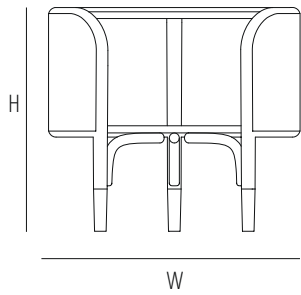

Mesa de centro con estructura en haya curvada y paneles laterales y traseros en paja de Viena. Estantes chapados en fresno barnizado a poro abierto. Puntas de latón.

LBMOSGPG

Dimensions mm.
height 1400 | width 1360 | depth 430

CNMOSGPG

Dimensions mm.
height 910 | width 1360 | depth 430

CNMOSAPGC

Dimensions mm.
height 910 | width 1360 | depth 430

TBMOSGLP

Dimensions mm.
height 450 | width 500 | depth 470

	H	W	D	SH	AH	S1H
mm	1400	1360	430			290
inch	55,1	53,5	16,9			11,4

mm - inch
 h 1450 - 57,0
 w 1410 - 55,1
 d 500 - 19,6

	H	W	D	SH	AH	S1H
mm	910	1360	430			290
inch	35,8	53,5	16,9			11,4

mm - inch
 h 1000 - 39,7
 w 1400 - 55,1
 d 500 - 19,6

	H	W	D	SH	AH	S1H
mm	910	1360	430			
inch	35,8	53,5	16,9			

mm - inch
 h 1000 - 39,7
 w 1400 - 55,1
 d 500 - 19,6

	H	W	D	SH	AH	S1H
mm	450	500	470			
inch	17,7	19,6	18,5			

mm - inch
 h 500 - 19,6
 w 550 - 21,6
 d 520 - 20,4

Verfügbare Ausführungen
Finiture disponibili
Available finishes
Finitions disponibles