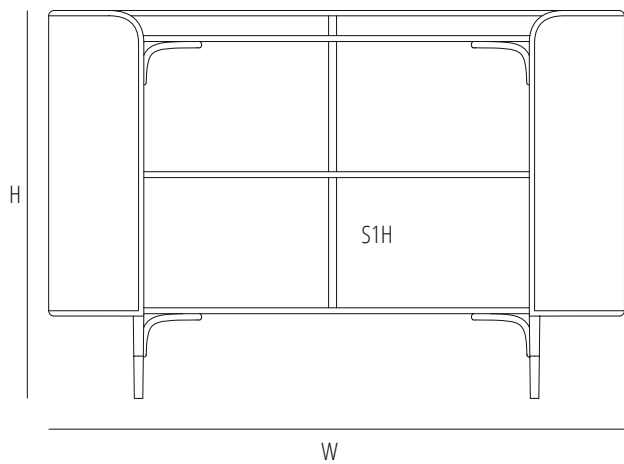

Mesa de centro con estructura en haya curvada y paneles laterales y traseros en paja de Viena. Estantes chapados en fresno barnizado a poro abierto. Puntas de latón.

LBMOSGPG

Dimensions mm.
height 1400 | width 1360 | depth 430

CNMOSGPG

Dimensions mm.
height 910 | width 1360 | depth 430

CNMOSAPGC

Dimensions mm.
height 910 | width 1360 | depth 430

TBMOSGLP

Dimensions mm.
height 450 | width 500 | depth 470

	H	W	D	SH	AH	S1H
mm	1400	1360	430			290
inch	55,1	53,5	16,9			11,4

mm - inch
 h 1450 - 57,0
 w 1410 - 55,1
 d 500 - 19,6

	H	W	D	SH	AH	S1H
mm	910	1360	430			290
inch	35,8	53,5	16,9			11,4

mm - inch
 h 1000 - 39,7
 w 1400 - 55,1
 d 500 - 19,6

	H	W	D	SH	AH	S1H
mm	910	1360	430			
inch	35,8	53,5	16,9			

mm - inch
 h 1000 - 39,7
 w 1400 - 55,1
 d 500 - 19,6

	H	W	D	SH	AH	S1H
mm	450	500	470			
inch	17,7	19,6	18,5			

mm - inch
 h 500 - 19,6
 w 550 - 21,6
 d 520 - 20,4

Verfügbare Ausführungen
Finiture disponibili
Available finishes
Finitions disponibles