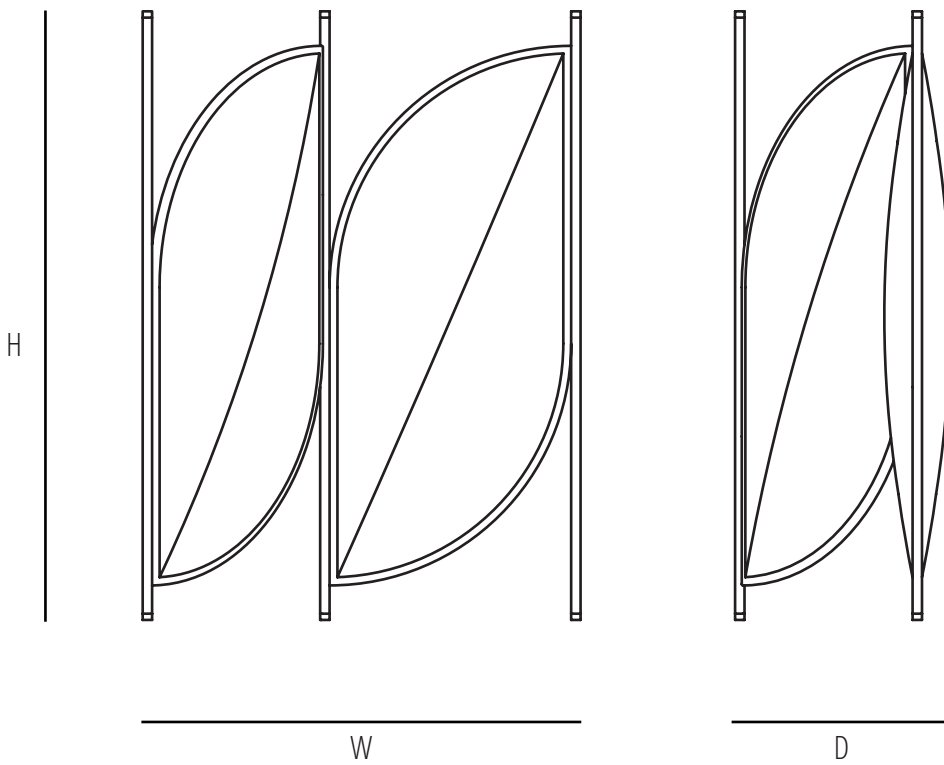

Paravent modulaire avec structure en hêtre cintré et panneaux diviseurs en tissu tendu sur cadre métallique. Détails en laiton. Disponible en tissus sélectionné avec 2 ou 3 panneaux.

**PRFEN2TES**

Dimensions mm.  
height 1940 | width 1400 | depth 680

**PRFEN2TES**

Dimensions mm.  
height 1940 | width 1400 | depth 680

**PRFEN3TES**

Dimensions mm.  
height 1940 | width 2320 | depth 610

	H	W	D	SH	AH	Fabric consumption
mm	1940	1400	680			1 Pz/Pc: 200 cm. Linear x 315 cm h/width
inch	76,3	55,1	26,7			

mm - inch  
 h 850 - 33,4  
 w 2100 - 82,6  
 d 850 - 33,4

	H	W	D	SH	AH	Fabric consumption
mm	1940	1400	680			1 Pz/Pc: 200 cm. Linear x 315 cm h/width
inch	76,3	55,1	26,7			

mm - inch  
 h 850 - 33,4  
 w 2100 - 82,6  
 d 850 - 33,4

	H	W	D	SH	AH	Fabric consumption
mm	1940	2320	610			1 Pz/Pc: 400 cm. Linear x 315 cm h/width
inch	76,3	91,3	24			

2 panel  
1,5  
1 panel  
0,56

Verfuegbare Ausfuehrungen  
Finiture disponibili  
Available finishes  
Finitions disponibles