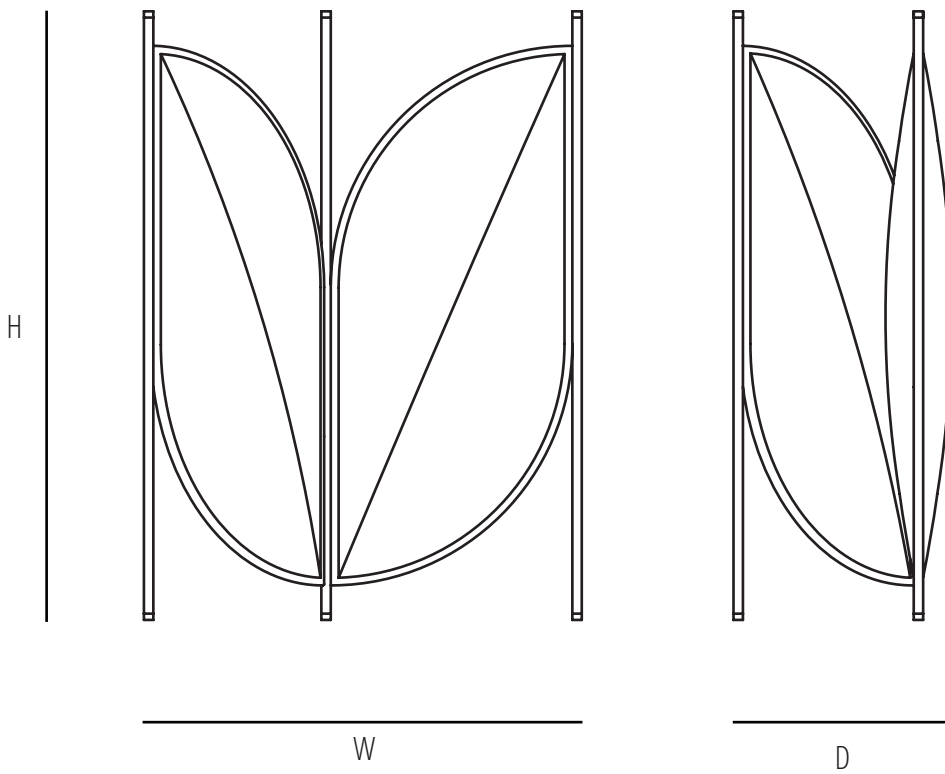

Paravent modulaire avec structure en hêtre cintré et panneaux diviseurs en tissu tendu sur cadre métallique. Détails en laiton. Disponible en tissus sélectionné avec 2 ou 3 panneaux.

**PRFEN2TES**

Dimensions mm.  
height 1940 | width 1400 | depth 680

**PRFEN2TES**

Dimensions mm.  
height 1940 | width 1400 | depth 680

**PRFEN3TES**

Dimensions mm.  
height 1940 | width 2320 | depth 610

	H	W	D	SH	AH	Fabric consumption
mm	1940	1400	680			1 Pz/Pc: 200 cm. Linear x 315 cm h/width
inch	76,3	55,1	26,7			

mm - inch  
 h 850 - 33,4  
 w 2100 - 82,6  
 d 850 - 33,4

	H	W	D	SH	AH	Fabric consumption
mm	1940	1400	680			1 Pz/Pc: 200 cm. Linear x 315 cm h/width
inch	76,3	55,1	26,7			

mm - inch  
 h 850 - 33,4  
 w 2100 - 82,6  
 d 850 - 33,4

	H	W	D	SH	AH	Fabric consumption
mm	1940	2320	610			1 Pz/Pc: 400 cm. Linear x 315 cm h/width
inch	76,3	91,3	24			

2 panel  
1,5  
1 panel  
0,56

Verfuegbare Ausfuehrungen  
Finiture disponibili  
Available finishes  
Finitions disponibles