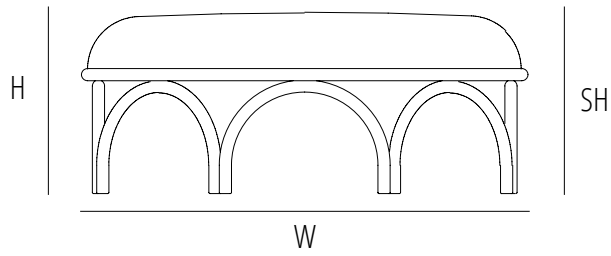

# ARCADIA

DESIGN SERENA CONFALONIERI, 2022

Grosser Pouf  
mit gewölbter  
Buchenholzstruktur und  
gepolstertem Sitz.

Ampio pouf con struttura  
ad archi in faggio curvato  
e seduta imbottita.

Large pouf with bent  
beech-wood arched  
structure and upholstered  
seat.

Grand pouf avec structure  
à arcs en hêtre cintré et  
assise rembourrée.

Puf grande con estructura  
arqueada de madera de  
haya curvada y asiento  
tapizado.

## POARCATES

Dimensions mm.  
height 450 | width 1100 | depth 1100

	H	W	D	SH	AH
mm	450	1100	1100	450	
inch	17,7	43,3	43,3	17,7	

mm - inch  
 h 500 - 19,6  
 w 1200 - 47,2  
 d 1200 - 47,2

Verfuegbare Ausfuehrungen  
Finiture disponibili  
Available finishes  
Finitions disponibles