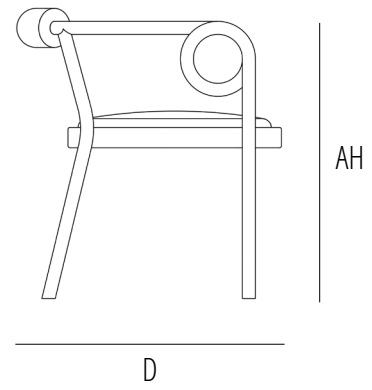

LOUNGE CHAIR

PTLOOPTES

Dimensions mm.
height 735 | width 650 | depth 660

BANQUETTE

DQLOOPTEZ

Dimensions mm.
height 770 | width 1450 | depth 620

	H	W	D	SH	AH
mm	735	650	660	450	650
inch	28,9	25,5	25,9	17,7	25,5

mm - inch
 h 780 - 30,7
 w 700 - 27,5
 d 700 - 27,5

	H	W	D	SH	AH
mm	770	1450	620	450	650
inch	30,3	57,0	24,4	17,7	25,5

mm - inch
 h 850 - 33,4
 w 1530 - 60,2
 d 830 - 32,6

Verfuegbare Ausfuehrungen
Finiture disponibili
Available finishes
Finitions disponibles