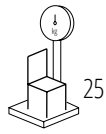

LOUNGE CHAIR

PTLOOPTES

Dimensions mm.
height 735 | width 650 | depth 660

BANQUETTE

DQLOOPTEZ

Dimensions mm.
height 770 | width 1450 | depth 620

	H	W	D	SH	AH
mm	735	650	660	450	650
inch	28,9	25,5	25,9	17,7	25,5

mm - inch
 h 780 - 30,7
 w 700 - 27,5
 d 700 - 27,5

	H	W	D	SH	AH
mm	770	1450	620	450	650
inch	30,3	57,0	24,4	17,7	25,5

mm - inch
 h 850 - 33,4
 w 1530 - 60,2
 d 830 - 32,6

Verfuegbare Ausfuehrungen
Finiture disponibili
Available finishes
Finitions disponibles