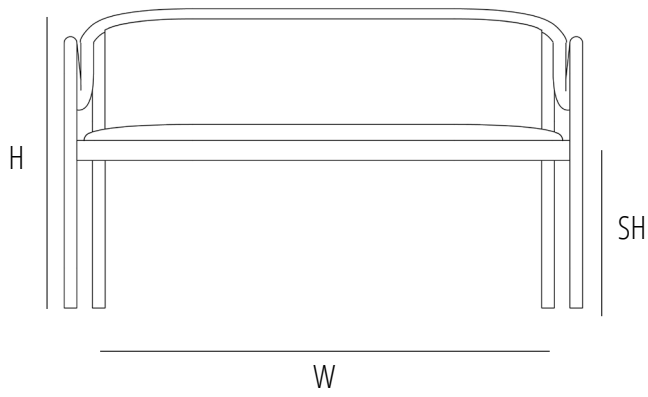

LOUNGE CHAIR

PTLOOPTES

Dimensions mm.
height 735 | width 650 | depth 660

BANQUETTE

DQLOOPTEZ

Dimensions mm.
height 770 | width 1450 | depth 620

	H	W	D	SH	AH
mm	735	650	660	450	650
inch	28,9	25,5	25,9	17,7	25,5

mm - inch
 h 780 - 30,7
 w 700 - 27,5
 d 700 - 27,5

	H	W	D	SH	AH
mm	770	1450	620	450	650
inch	30,3	57,0	24,4	17,7	25,5

mm - inch
 h 850 - 33,4
 w 1530 - 60,2
 d 830 - 32,6

Verfuegbare Ausfuehrungen
Finiture disponibili
Available finishes
Finitions disponibles