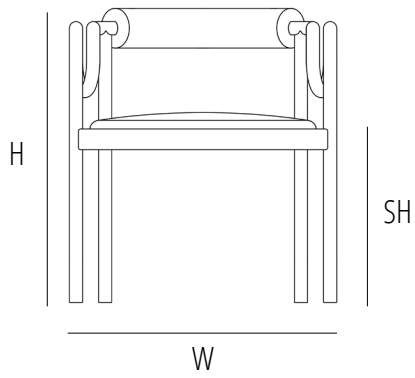

LOUNGE CHAIR

PTLOOPTES

Dimensions mm.
height 735 | width 650 | depth 660

BANQUETTE

DQLOOPTEZ

Dimensions mm.
height 770 | width 1450 | depth 620

	H	W	D	SH	AH
mm	735	650	660	450	650
inch	28,9	25,5	25,9	17,7	25,5

mm - inch
 h 780 - 30,7
 w 700 - 27,5
 d 700 - 27,5

	H	W	D	SH	AH
mm	770	1450	620	450	650
inch	30,3	57,0	24,4	17,7	25,5

mm - inch
 h 850 - 33,4
 w 1530 - 60,2
 d 830 - 32,6

Verfuegbare Ausfuehrungen
Finiture disponibili
Available finishes
Finitions disponibles