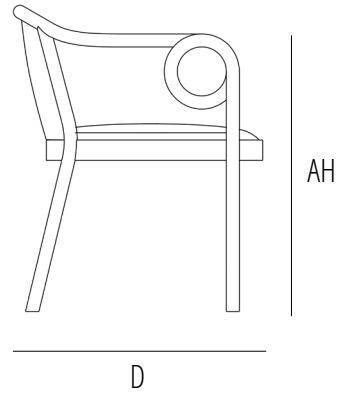

Fauteuil et banquette en hêtre cintré avec assise et dossier rembourrés. Le dossier est entièrement amovible.

Sillón y banqueta en haya curvada con asiento y respaldo tapizados. El respaldo rodillo es totalmente desmontable.

LOUNGE CHAIR

PTLOOPTES

Dimensions mm.
height 735 | width 650 | depth 660

BANQUETTE

DQLOOPTEZ

Dimensions mm.
height 770 | width 1450 | depth 620

	H	W	D	SH	AH
mm	735	650	660	450	650
inch	28,9	25,5	25,9	17,7	25,5

mm - inch
 h 780 - 30,7
 w 700 - 27,5
 d 700 - 27,5

	H	W	D	SH	AH
mm	770	1450	620	450	650
inch	30,3	57,0	24,4	17,7	25,5

mm - inch
 h 850 - 33,4
 w 1530 - 60,2
 d 830 - 32,6

Verfuegbare Ausfuehrungen
Finiture disponibili
Available finishes
Finitions disponibles