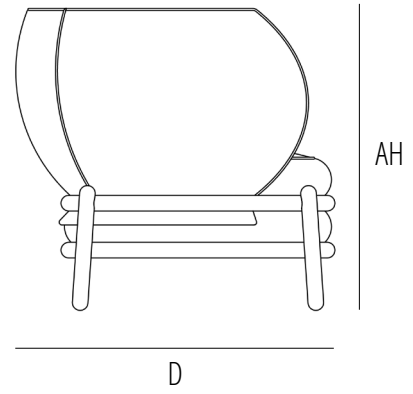

**PLLUFOTES**

Dimensions mm.  
height 770 | width 930 | depth 800

**DBLUFOTES**

Dimensions mm.  
height 770 | width 1530 | depth 800

**DLLUFOTES**

Dimensions mm.  
height 770 | width 1930 | depth 800

	H	W	D	SH	AH
mm	770	930	800	450	770
inch	30,3	36,6	31,4	17,7	30,3

mm - inch  
 h 800 - 31,4  
 w 1000 - 39,3  
 d 850 - 33,4

	H	W	D	SH	AH
mm	770	1530	800	450	770
inch	30,3	60,2	31,4	17,7	30,3

mm - inch  
 h 800 - 31,4  
 w 1700 - 66,9  
 d 850 - 33,4

	H	W	D	SH	AH
mm	770	1930	800	450	770
inch	30,3	75,9	31,4	17,7	30,3