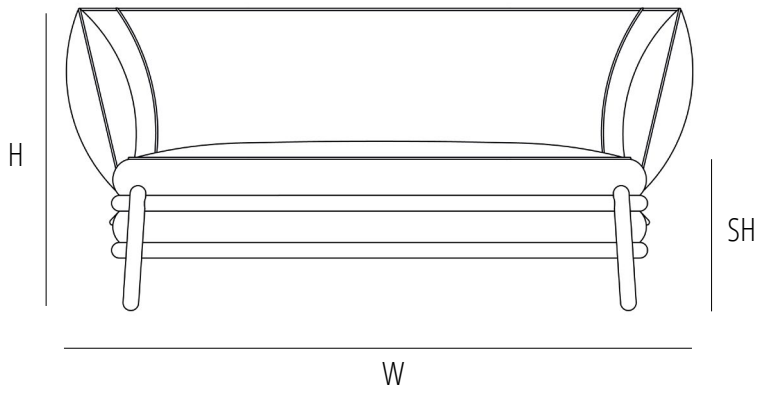

**PLLUFOTES**

Dimensions mm.  
height 770 | width 930 | depth 800

**DBLUFOTES**

Dimensions mm.  
height 770 | width 1530 | depth 800

**DLLUFOTES**

Dimensions mm.  
height 770 | width 1930 | depth 800

	H	W	D	SH	AH
mm	770	930	800	450	770
inch	30,3	36,6	31,4	17,7	30,3

mm - inch  
 h 800 - 31,4  
 w 1000 - 39,3  
 d 850 - 33,4

	H	W	D	SH	AH
mm	770	1530	800	450	770
inch	30,3	60,2	31,4	17,7	30,3

mm - inch  
 h 800 - 31,4  
 w 1700 - 66,9  
 d 850 - 33,4

	H	W	D	SH	AH
mm	770	1930	800	450	770
inch	30,3	75,9	31,4	17,7	30,3