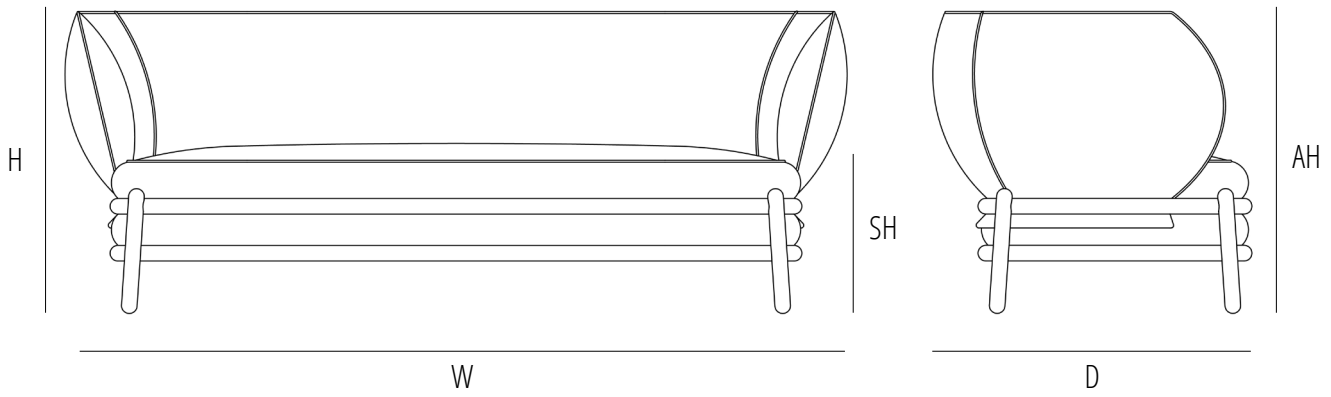

**PLLUFOTES**

Dimensions mm.  
height 770 | width 930 | depth 800

**DBLUFOTES**

Dimensions mm.  
height 770 | width 1530 | depth 800

**DLLUFOTES**

Dimensions mm.  
height 770 | width 1930 | depth 800

	H	W	D	SH	AH
mm	770	930	800	450	770
inch	30,3	36,6	31,4	17,7	30,3

mm - inch  
 h 800 - 31,4  
 w 1000 - 39,3  
 d 850 - 33,4

	H	W	D	SH	AH
mm	770	1530	800	450	770
inch	30,3	60,2	31,4	17,7	30,3

mm - inch  
 h 800 - 31,4  
 w 1700 - 66,9  
 d 850 - 33,4

	H	W	D	SH	AH
mm	770	1930	800	450	770
inch	30,3	75,9	31,4	17,7	30,3