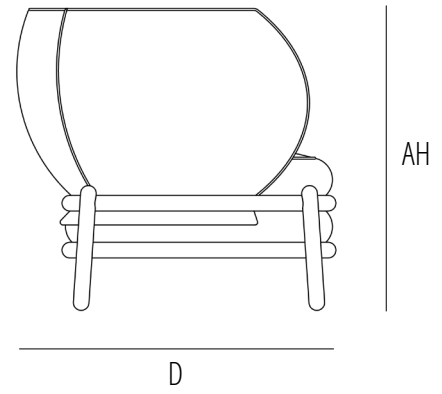

**PLLUFOTES**

Dimensions mm.  
height 770 | width 930 | depth 800

**DBLUFOTES**

Dimensions mm.  
height 770 | width 1530 | depth 800

**DLLUFOTES**

Dimensions mm.  
height 770 | width 1930 | depth 800

	H	W	D	SH	AH
mm	770	930	800	450	770
inch	30,3	36,6	31,4	17,7	30,3

mm - inch  
 h 800 - 31,4  
 w 1000 - 39,3  
 d 850 - 33,4

	H	W	D	SH	AH
mm	770	1530	800	450	770
inch	30,3	60,2	31,4	17,7	30,3

mm - inch  
 h 800 - 31,4  
 w 1700 - 66,9  
 d 850 - 33,4

	H	W	D	SH	AH
mm	770	1930	800	450	770
inch	30,3	75,9	31,4	17,7	30,3