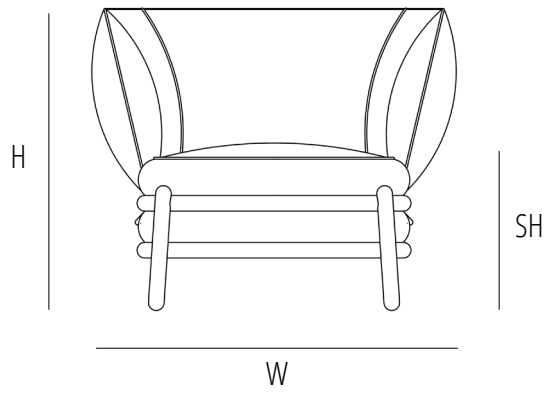

**PLLUFOTES**

Dimensions mm.  
height 770 | width 930 | depth 800

**DBLUFOTES**

Dimensions mm.  
height 770 | width 1530 | depth 800

**DLLUFOTES**

Dimensions mm.  
height 770 | width 1930 | depth 800

	H	W	D	SH	AH
mm	770	930	800	450	770
inch	30,3	36,6	31,4	17,7	30,3

mm - inch  
 h 800 - 31,4  
 w 1000 - 39,3  
 d 850 - 33,4

	H	W	D	SH	AH
mm	770	1530	800	450	770
inch	30,3	60,2	31,4	17,7	30,3

mm - inch  
 h 800 - 31,4  
 w 1700 - 66,9  
 d 850 - 33,4

	H	W	D	SH	AH
mm	770	1930	800	450	770
inch	30,3	75,9	31,4	17,7	30,3