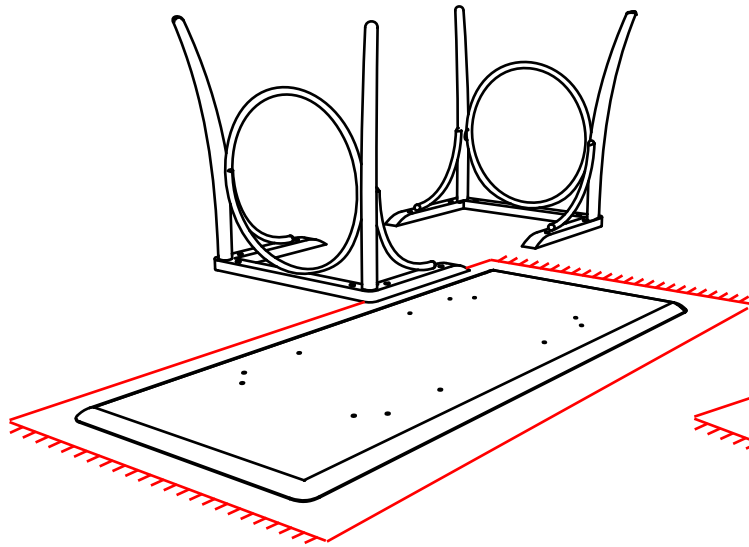

Dimensions mm.

height 750 | width 2100 | depth 900

	H	W	D	SH	AH
mm	750	2100	900		
inch	29,5	82,6	35,4		

 2	 max. 1	 0,17	BASE 0,39	 46	 52	<p>BASE</p>  <p>mm - inch h 960 - 37,7 w 750 - 29,5 d 540 - 21,2</p>	<p>TOP</p>  <p>mm - inch h 960 - 37,7 w 2120 - 83,4 d 80 - 3,1</p>
---	--	--	--------------	--	---	--	--

D19 - S7502 G DARK GREY

D15 - RAL 5020 OCEAN BLUE

D23 - S6020 G10Y DARK GREEN

D29 - S3060 Y60R RED ORANGE

D14 - RAL 3005 WINE RED

RING assembly instructions

Allen key not included
allen key number 5

1