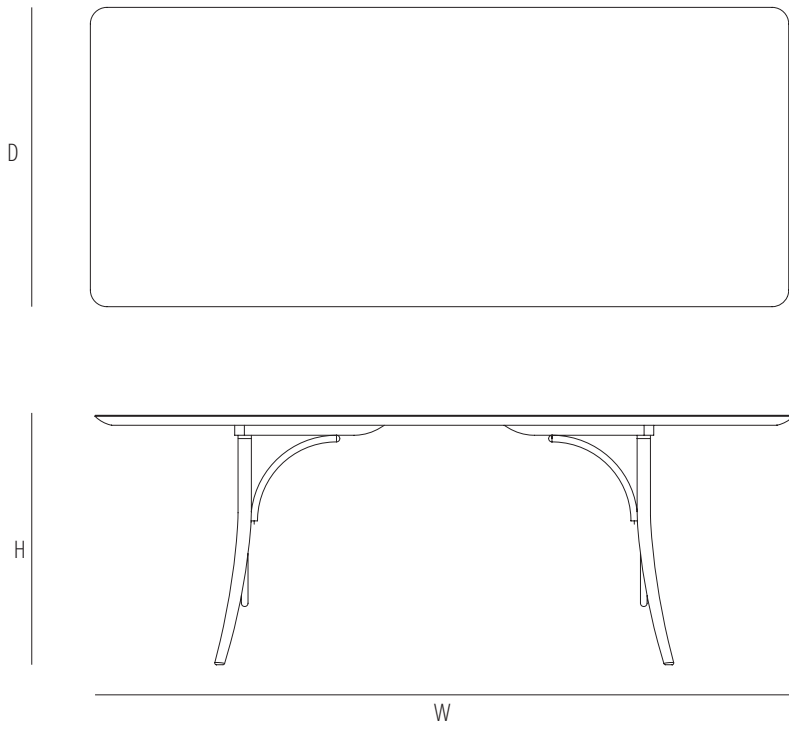

RING DINING TABLE

TECHNISCHES BLATT
SCHEDA TECNICA
DATA SHEET
FICHE TECHNIQUE

RING DINING TABLE

DESIGN GEBRÜDER THONET, 1888

Tisch mit Gestell aus Buchenbugholz und Tischplatte aus furnierter Buche.

Tavolo con struttura in faggio curva-to e piano impiallacciato in faggio.

Table with bent beech-wood frame and beech-wood veneer top.

Table avec structure en hêtre cintré et plateau en hêtre plaqué.

Mesa con estructura en haya curvada y parte superior en haya chapado.

TVRINDLGN

Dimensions mm.

height 750 | width 2100 | depth 900

	H	W	D	SH	AH
mm	750	2100	900		
inch	29,5	82,6	35,4		

 2	 max. 1	 0,17	BASE 0,39	 46	 52	<p>BASE</p>  <p>mm - inch h 960 - 37,7 w 750 - 29,5 d 540 - 21,2</p>	<p>TOP</p>  <p>mm - inch h 960 - 37,7 w 2120 - 83,4 d 80 - 3,1</p>
---	--	--	--------------	--	---	--	--