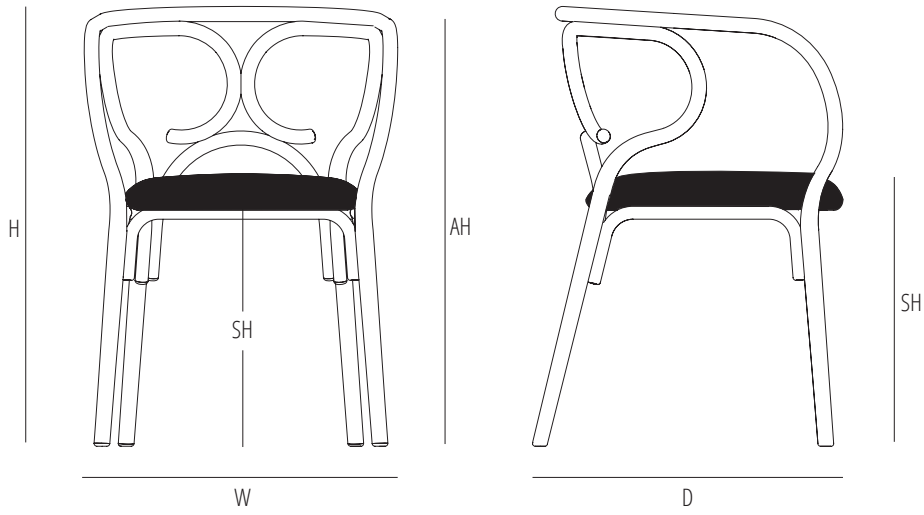

# BREZEL

DESIGN LUCIDIPEVERE, 2014

Armstuhl aus Buchenbugholz mit gepolstertem Sitz.

Poltroncina in faggio curvato con seduta imbottita.

Bent beech-wood armchair with upholstered seat.

Petit fauteuil en hêtre cintré avec assise rembourrée.

Butaca en haya curvada con asiento tapizado.

**PLBREZTE1**

Dimensions mm.

height 770 | width 560 | depth 540

	H	W	D	SH	AH	
mm	770	560	540	480	720	1 Pz/Pc: 60 cm. Linear x 140 cm h/width
inch	30,3	22	21,2	18,8	28,3	2 Pz/Pc: 120 cm. Linear x 140 cm h/width