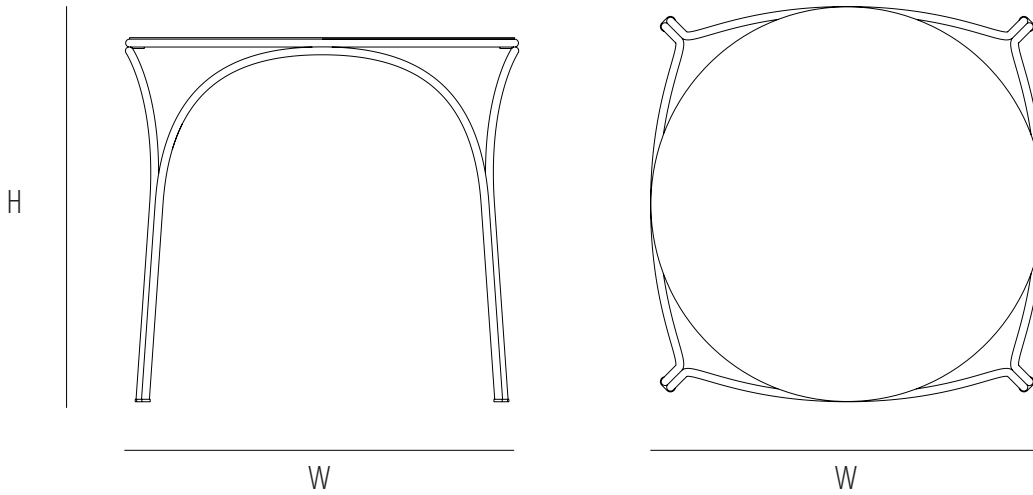

Tavoli da bistrot da interno ed esterno con struttura in tubolare metallico e piano in legno Iroko (per outdoor) e frassino (per indoor). Disponibile in due diverse varianti. La variante a 4 gambe è impilabile.

Mesas de bistró para interior y exterior con estructura de metal tubular y tablero de madera de iroko (para exterior) y madera de fresno (para interiores). Disponible en dos variantes diferentes. La variante de 4 patas es apilable.

TVAMPLLGN

Dimensions mm.
height 740 | width 600 | depth 600

TVAMPLLG2

Dimensions mm.
height 740 | width 800 | depth 800

	H	W	D	SH	AH
mm	740	600	600		
inch	29,1	23,6	23,6		

 0,33
 
 6
 
 8
 
 mm - inch
 h 780 - 30,7
 w 650 - 25,5
 d 650 - 25,5

	H	W	D	SH	AH
mm	740	800	800		
inch	29,1	31,4	31,4		

 0,56
 
 8
 
 10
 
 mm - inch
 h 780 - 30,7
 w 850 - 33,4
 d 850 - 33,4

Verfuegbare Ausfuehrungen
Finiture disponibili
Available finishes
Finitions disponibles