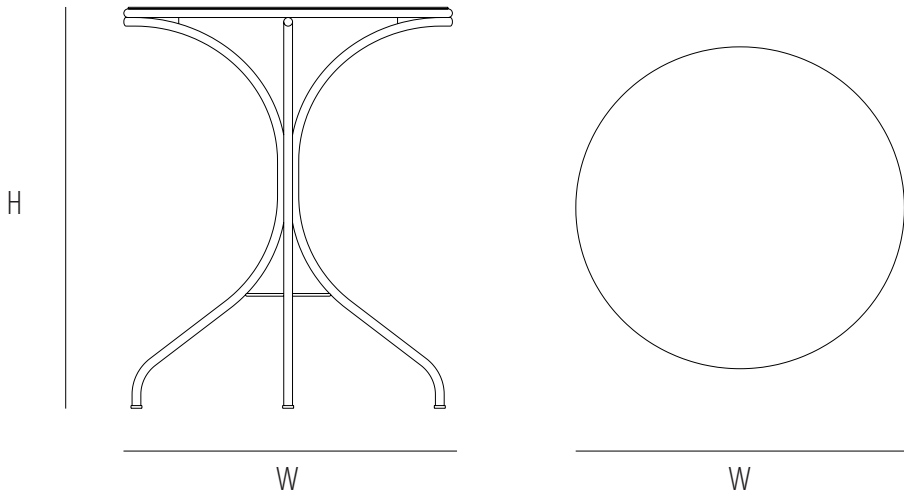

Tavoli da bistrot da interno ed esterno con struttura in tubolare metallico e piano in legno Iroko (per outdoor) e frassino (per indoor). Disponibile in due diverse varianti. La variante a 4 gambe è impilabile.

Mesas de bistró para interior y exterior con estructura de metal tubular y tablero de madera de iroko (para exterior) y madera de fresno (para interiores). Disponible en dos variantes diferentes. La variante de 4 patas es apilable.

TVAMPLLGN

Dimensions mm.
height 740 | width 600 | depth 600

TVAMPLLG2

Dimensions mm.
height 740 | width 800 | depth 800

	H	W	D	SH	AH
mm	740	600	600		
inch	29,1	23,6	23,6		

 0,33
 
 6
 
 8
 
 mm - inch
 h 780 - 30,7
 w 650 - 25,5
 d 650 - 25,5

	H	W	D	SH	AH
mm	740	800	800		
inch	29,1	31,4	31,4		

 0,56
 
 8
 
 10
 
 mm - inch
 h 780 - 30,7
 w 850 - 33,4
 d 850 - 33,4

Verfuegbare Ausfuehrungen
Finiture disponibili
Available finishes
Finitions disponibles