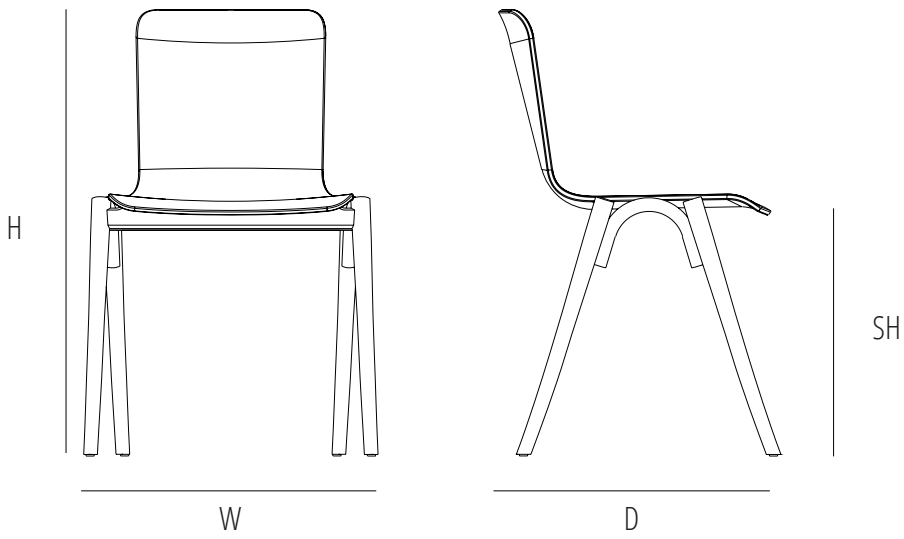

Sedia impilabile con struttura in faggio curvato caratterizzata da un arco in legno massello che unisce le gambe e funge da supporto all'impilabilità. La scocca in multistrato di faggio è disponibile in legno o imbottita.

Stackable chair with bent beech frame characterised by a solid arch that joins the legs and acts as a support to stacking. The beech plywood shell is available in wood or upholstered.

Chaise empilable avec cadre en hêtre courbé caractérisée par une arche solide qui relie les pieds et sert de support à l'empilage. La coque en contreplaqué de hêtre est disponible en bois ou rembourrée.

SDYOUCLGN

Dimensions mm.
height 815 | width 558 | depth 510

SDYOUCTES

Dimensions mm.
height 815 | width 558 | depth 510

Stackable max. 10

	H	W	D	SH	AH
mm	815	558	510	460	
inch	32	21,9	20	18,1	

 Stackable max. 10
  1
  max. 2
  0,36
  6
  7
 
 mm - inch
 h 960 - 37,7
 w 620 - 24,4
 d 600 - 23,6

	H	W	D	SH	AH
mm	815	558	510	460	
inch	32	21,9	20	18,1	

 Stackable max. 10
  1
  max. 2
  0,36
  7
  8
 
 mm - inch
 h 960 - 37,7
 w 620 - 24,4
 d 600 - 23,6

Verfuegbare Ausfuehrungen
Finiture disponibili
Available finishes
Finitions disponibles