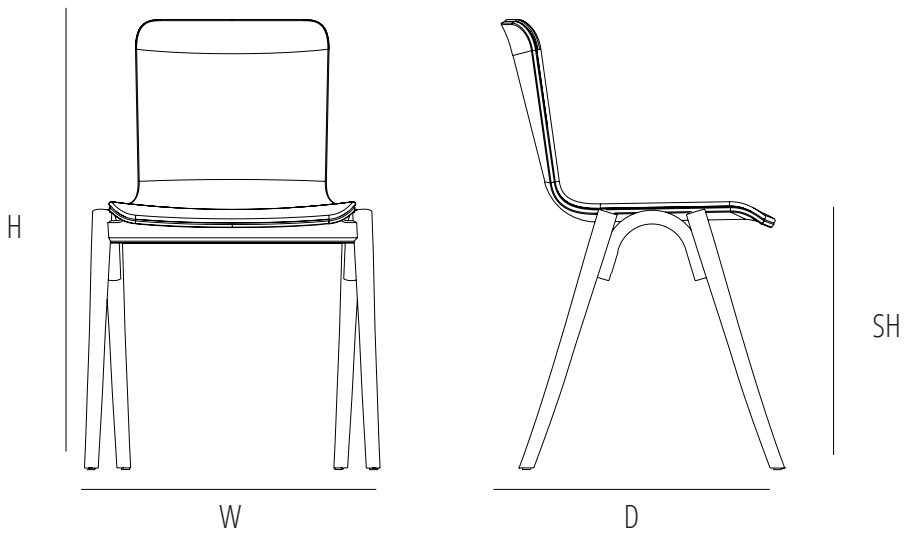

Sedia impilabile con struttura in faggio curvato caratterizzata da un arco in legno massello che unisce le gambe e funge da supporto all'impilabilità. La scocca in multistrato di faggio è disponibile in legno o imbottita.

Stackable chair with bent beech frame characterised by a solid arch that joins the legs and acts as a support to stacking. The beech plywood shell is available in wood or upholstered.

Chaise empilable avec cadre en hêtre courbé caractérisée par une arche solide qui relie les pieds et sert de support à l'empilage. La coque en contreplaqué de hêtre est disponible en bois ou rembourrée.

SDYOUCLGN

Dimensions mm.
height 815 | width 558 | depth 510

SDYOUCTES

Dimensions mm.
height 815 | width 558 | depth 510

Stackable max. 10

	H	W	D	SH	AH
mm	815	558	510	460	
inch	32	21,9	20	18,1	

 Stackable max. 10
  1
  max. 2
  0,36
  6
  7
 
 mm - inch
 h 960 - 37,7
 w 620 - 24,4
 d 600 - 23,6

	H	W	D	SH	AH
mm	815	558	510	460	
inch	32	21,9	20	18,1	

 Stackable max. 10
  1
  max. 2
  0,36
  7
  8
 
 mm - inch
 h 960 - 37,7
 w 620 - 24,4
 d 600 - 23,6

Verfuegbare Ausfuehrungen
Finiture disponibili
Available finishes
Finitions disponibles