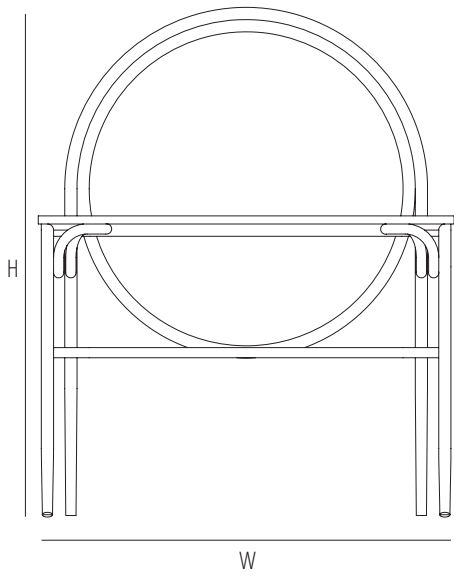

Scrivania con struttura in faggio curvato e piano impiallacciato in frassino verniciato a poro aperto, disponibile anche versione con cassetto. Elemento decorativo circolare in paglia di Vienna.

Desk with bent beech-wood frame and open pore painted ash-wood veneer top. Also available with drawer. Woven cane circular decorative element.

Bureau avec structure en hêtre cintré et plateau en plaqué frêne teinté à pores ouverts. Disponible aussi une version avec tiroir. Élément décoratif circulaire en paille de Vienne.

Escritorio con estructura de haya curvada y parte superior chapada en fresno y barnizada a poro abierto; también disponible en versión con cajón. Elemento decorativo circular en paja de Viena.

DKALECPGL

Dimensions mm.

height 1260 | width 1000 | depth 660

DKALEGPGL

Dimensions mm.

height 1260 | width 1000 | depth 660

	H	W	D	TH	AH
mm	1260	1000	660	750	
inch	49,6	39,3	25,9	29,5	

1

max.1

1

20

26

mm - inch
h 1300 - 51,1
w 1100 - 43,3
d 730 - 28,7

	H	W	D	TH	AH
mm	1260	1000	660	750	
inch	49,6	39,3	25,9	29,5	

1

max.1