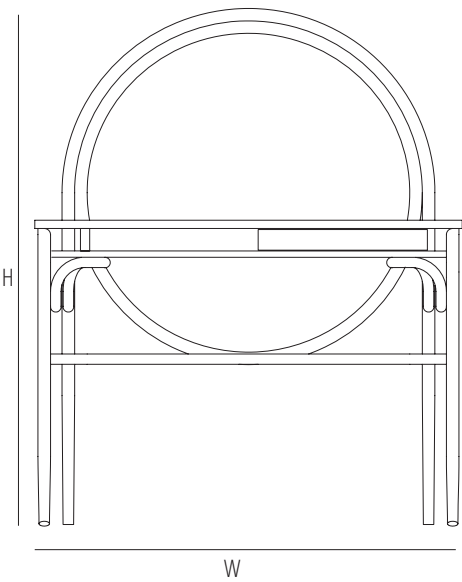

Bureau avec structure en hêtre cintré et plateau en plaqué frêne teinté à pores ouverts. Disponible aussi une version avec tiroir. Élément décoratif circulaire en paille de Vienne.

Escritorio con estructura de haya curvada y parte superior chapada en fresno y barnizada a poro abierto; también disponible en versión con cajón. Elemento decorativo circular en paja de Viena.

DKALECPGL

Dimensions mm.

height 1260 | width 1000 | depth 660

DKALEGPGL

Dimensions mm.

height 1260 | width 1000 | depth 660

	H	W	D	TH	AH
mm	1260	1000	660	750	
inch	49,6	39,3	25,9	29,5	

1

max.1

1

20

26

mm - inch
h 1300 - 51,1
w 1100 - 43,3
d 730 - 28,7

	H	W	D	TH	AH
mm	1260	1000	660	750	
inch	49,6	39,3	25,9	29,5	

1

max.1

1

30

36

mm - inch
h 1300 - 51,1
w 1100 - 43,3
d 730 - 28,7

Verfuegbare Ausfuehrungen
Finiture disponibili
Available finishes
Finitions disponibles

SOLID WOOD / ESSENZE NATURALI

FRAME

B01 BEECH
B01 FAGGIO