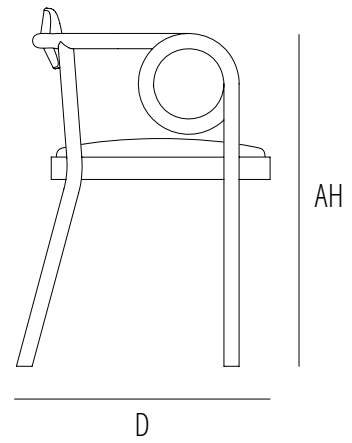

DINING CHAIR

PTLOOPTES

Dimensions mm.
height 750 | width 630 | depth 560

LOUNGE CHAIR

PLLOOPTES

Dimensions mm.
height 740 | width 645 | depth 690

BANQUETTE

BQLOOPTE2

Dimensions mm.
height 770 | width 1450 | depth 650

	H	W	D	SH	AH	
mm	750	630	560	440	700	1 Pz/Pc: 60mt. Linear x 140 cm h/width
inch	29,5	24,8	22	17,3	27,5	2 Pz/Pc: 60mt. Linear x 140 cm h/width

mm - inch
 h 780 - 30,7
 w 700 - 27,5
 d 700 - 27,5

	H	W	D	SH	AH	
mm	740	645	690	410	665	1 Pz/Pc: 100mt. Linear x 140 cm h/width
inch	29,1	25,3	27,1	16,1	26,1	

mm - inch
 h 780 - 30,7
 w 700 - 27,5
 d 700 - 27,5

	H	W	D	SH	AH	
mm	770	1450	650	410	665	1 Pz/Pc: 200mt. Linear x 140 cm h/width
inch	30,3	57,0	25,5	16,1	26,1	

					 <table border="0"> <tr> <td>mm - inch</td> </tr> <tr> <td>h 850 - 33,4</td> </tr> <tr> <td>w 1530 - 60,2</td> </tr> <tr> <td>d 830 - 32,6</td> </tr> </table>	mm - inch	h 850 - 33,4	w 1530 - 60,2	d 830 - 32,6
mm - inch									
h 850 - 33,4									
w 1530 - 60,2									
d 830 - 32,6									