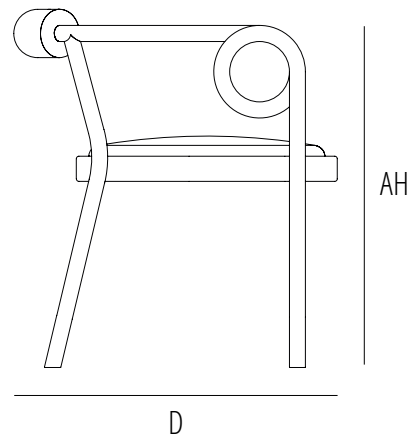

DINING CHAIR

PTLOOPTES

Dimensions mm.
height 750 | width 630 | depth 560

LOUNGE CHAIR

PLLOOPTES

Dimensions mm.
height 740 | width 645 | depth 690

BANQUETTE

BQLOOPTE2

Dimensions mm.
height 770 | width 1450 | depth 650

	H	W	D	SH	AH	
mm	750	630	560	440	700	1 Pz/Pc: 60mt. Linear x 140 cm h/width
inch	29,5	24,8	22	17,3	27,5	2 Pz/Pc: 60mt. Linear x 140 cm h/width

mm - inch
 h 780 - 30,7
 w 700 - 27,5
 d 700 - 27,5

	H	W	D	SH	AH	
mm	740	645	690	410	665	1 Pz/Pc: 100mt. Linear x 140 cm h/width
inch	29,1	25,3	27,1	16,1	26,1	

mm - inch
 h 780 - 30,7
 w 700 - 27,5
 d 700 - 27,5

	H	W	D	SH	AH	
mm	770	1450	650	410	665	1 Pz/Pc: 200mt. Linear x 140 cm h/width
inch	30,3	57,0	25,5	16,1	26,1	

					 <table border="0"> <tr> <td>mm - inch</td> </tr> <tr> <td>h 850 - 33,4</td> </tr> <tr> <td>w 1530 - 60,2</td> </tr> <tr> <td>d 830 - 32,6</td> </tr> </table>	mm - inch	h 850 - 33,4	w 1530 - 60,2	d 830 - 32,6
mm - inch									
h 850 - 33,4									
w 1530 - 60,2									
d 830 - 32,6									