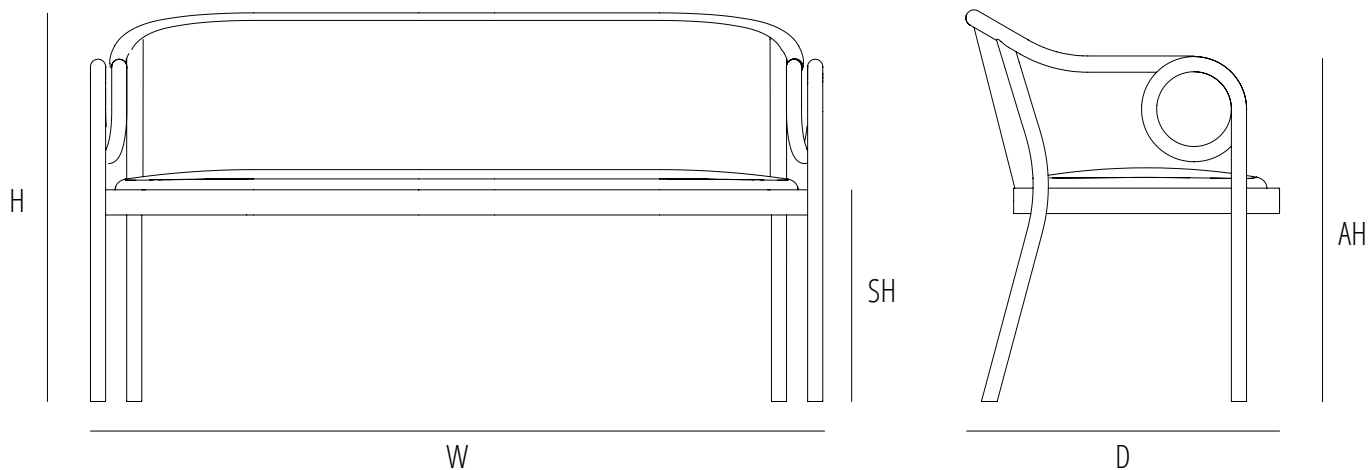

DINING CHAIR

PTLOOPTES

Dimensions mm.
height 750 | width 630 | depth 560

LOUNGE CHAIR

PLLOOPTES

Dimensions mm.
height 740 | width 645 | depth 690

BANQUETTE

BQLOOPTE2

Dimensions mm.
height 770 | width 1450 | depth 650

	H	W	D	SH	AH	
mm	750	630	560	440	700	1 Pz/Pc: 60mt. Linear x 140 cm h/width
inch	29,5	24,8	22	17,3	27,5	2 Pz/Pc: 60mt. Linear x 140 cm h/width

mm - inch
 h 780 - 30,7
 w 700 - 27,5
 d 700 - 27,5

	H	W	D	SH	AH	
mm	740	645	690	410	665	1 Pz/Pc: 100mt. Linear x 140 cm h/width
inch	29,1	25,3	27,1	16,1	26,1	

mm - inch
 h 780 - 30,7
 w 700 - 27,5
 d 700 - 27,5

	H	W	D	SH	AH	
mm	770	1450	650	410	665	1 Pz/Pc: 200mt. Linear x 140 cm h/width
inch	30,3	57,0	25,5	16,1	26,1	

					 <table border="0"> <tr> <td>mm - inch</td> </tr> <tr> <td>h 850 - 33,4</td> </tr> <tr> <td>w 1530 - 60,2</td> </tr> <tr> <td>d 830 - 32,6</td> </tr> </table>	mm - inch	h 850 - 33,4	w 1530 - 60,2	d 830 - 32,6
mm - inch									
h 850 - 33,4									
w 1530 - 60,2									
d 830 - 32,6									