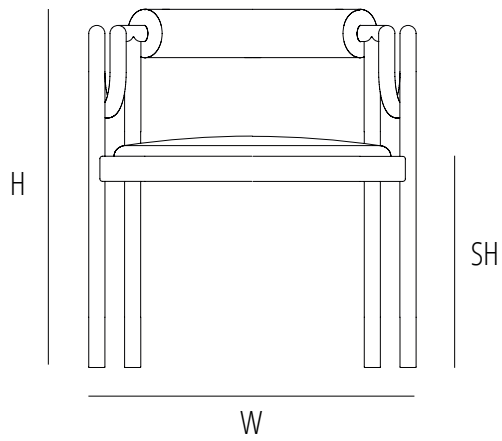

DINING CHAIR

PTLOOPTES

Dimensions mm.
height 750 | width 630 | depth 560

LOUNGE CHAIR

PLLOOPTES

Dimensions mm.
height 740 | width 645 | depth 690

BANQUETTE

BQLOOPTE2

Dimensions mm.
height 770 | width 1450 | depth 650

	H	W	D	SH	AH	
mm	750	630	560	440	700	1 Pz/Pc: 60mt. Linear x 140 cm h/width
inch	29,5	24,8	22	17,3	27,5	2 Pz/Pc: 60mt. Linear x 140 cm h/width

mm - inch
 h 780 - 30,7
 w 700 - 27,5
 d 700 - 27,5

	H	W	D	SH	AH	
mm	740	645	690	410	665	1 Pz/Pc: 100mt. Linear x 140 cm h/width
inch	29,1	25,3	27,1	16,1	26,1	

mm - inch
 h 780 - 30,7
 w 700 - 27,5
 d 700 - 27,5

	H	W	D	SH	AH	
mm	770	1450	650	410	665	1 Pz/Pc: 200mt. Linear x 140 cm h/width
inch	30,3	57,0	25,5	16,1	26,1	

					 <table border="0"> <tr> <td>mm - inch</td> </tr> <tr> <td>h 850 - 33,4</td> </tr> <tr> <td>w 1530 - 60,2</td> </tr> <tr> <td>d 830 - 32,6</td> </tr> </table>	mm - inch	h 850 - 33,4	w 1530 - 60,2	d 830 - 32,6
mm - inch									
h 850 - 33,4									
w 1530 - 60,2									
d 830 - 32,6									