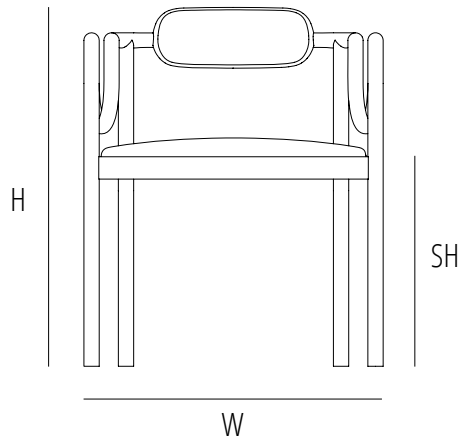

DINING CHAIR

PTLOOPTES

Dimensions mm.
height 750 | width 630 | depth 560

LOUNGE CHAIR

PLLOOPTES

Dimensions mm.
height 740 | width 645 | depth 690

BANQUETTE

BQLOOPTE2

Dimensions mm.
height 770 | width 1450 | depth 650

	H	W	D	SH	AH	
mm	750	630	560	440	700	1 Pz/Pc: 60mt. Linear x 140 cm h/width
inch	29,5	24,8	22	17,3	27,5	2 Pz/Pc: 60mt. Linear x 140 cm h/width

mm - inch
 h 780 - 30,7
 w 700 - 27,5
 d 700 - 27,5

	H	W	D	SH	AH	
mm	740	645	690	410	665	1 Pz/Pc: 100mt. Linear x 140 cm h/width
inch	29,1	25,3	27,1	16,1	26,1	

mm - inch
 h 780 - 30,7
 w 700 - 27,5
 d 700 - 27,5

	H	W	D	SH	AH	
mm	770	1450	650	410	665	1 Pz/Pc: 200mt. Linear x 140 cm h/width
inch	30,3	57,0	25,5	16,1	26,1	

					 <table border="0"> <tr> <td>mm - inch</td> </tr> <tr> <td>h 850 - 33,4</td> </tr> <tr> <td>w 1530 - 60,2</td> </tr> <tr> <td>d 830 - 32,6</td> </tr> </table>	mm - inch	h 850 - 33,4	w 1530 - 60,2	d 830 - 32,6
mm - inch									
h 850 - 33,4									
w 1530 - 60,2									
d 830 - 32,6									