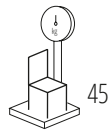

LBMOSGPG

Dimensions mm.
height 1430 | width 1360 | depth 430

CNMOSGPGC

Dimensions mm.
height 910 | width 1360 | depth 430

LP M
ei ajoe kjo ii

daecdp -, se `pd - , `alpd ,

430

DD□

□

	H	W	D	SH	AH	S1H
mm	1430	1360	430			290
inch	56,2	53,5	16,9			11,4

mm - inch
 h 1450 - 57,0
 w 1410 - 55,1
 d 500 - 19,6

	H	W	D	SH	AH	S1H
mm	910	1360	430			290
inch	35,8	53,5	16,9			11,4

mm - inch
 h 1000 - 39,7
 w 1400 - 55,1
 d 500 - 19,6

	H	W	D	SH	AH	S1H
mm	910	1360	430			
inch	35,8	53,5	16,9			

 1	 max. 1	 0,67	 25	 30		mm - inch h 950 - 37,4 w 1400 - 55,1 d 500 - 19,6
---	--	--	--	---	---	--

	H	W	D	SH	AH	S1H
mm	450	500	470			
inch	17,7	19,6	18,5			