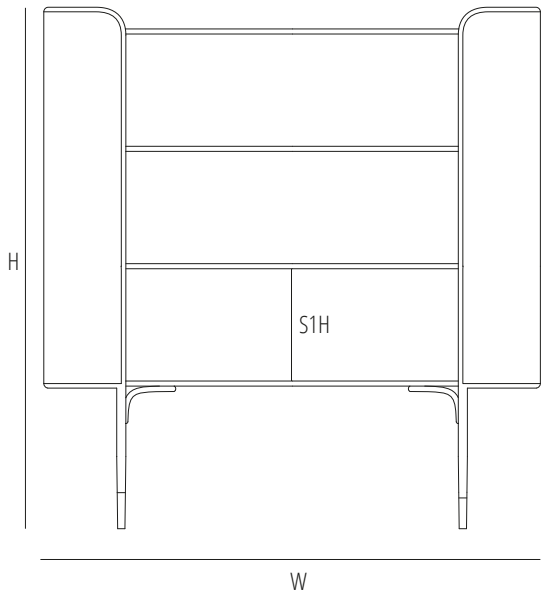

Table basse avec structure en hêtre cintré et inserts en paille de Vienne. Étagères en plaqué frêne teinté à pores ouverts. Pieds en laiton.

Mesa de centro con estructura en haya curvada y paneles laterales y traseros en paja de Viena. Estantes chapados en fresno barnizado a poro abierto. Puntas de latón.

LBMOSGPG

Dimensions mm.
height 1430 | width 1360 | depth 430

CNMOSGPGC

Dimensions mm.
height 910 | width 1360 | depth 430

LP M
ei ajoe kjo ii

daecdp -, se `pd - , `alpd ,

430

DD□

□

	H	W	D	SH	AH	S1H
mm	1430	1360	430			290
inch	56,2	53,5	16,9			11,4

mm - inch
 h 1450 - 57,0
 w 1410 - 55,1
 d 500 - 19,6

	H	W	D	SH	AH	S1H
mm	910	1360	430			290
inch	35,8	53,5	16,9			11,4

mm - inch
 h 1000 - 39,7
 w 1400 - 55,1
 d 500 - 19,6

	H	W	D	SH	AH	S1H
mm	910	1360	430			
inch	35,8	53,5	16,9			

 1	 max. 1	 0,67	 25	 30		mm - inch h 950 - 37,4 w 1400 - 55,1 d 500 - 19,6
---	--	--	--	---	---	--

	H	W	D	SH	AH	S1H
mm	450	500	470			
inch	17,7	19,6	18,5			