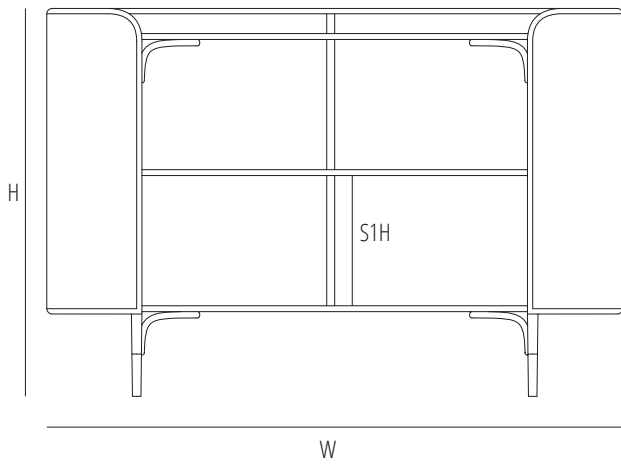

Table basse avec structure en hêtre cintré et inserts en paille de Vienne. Étagères en plaqué frêne teinté à pores ouverts. Pieds en laiton.

Mesa de centro con estructura en haya curvada y paneles laterales y traseros en paja de Viena. Estantes chapados en fresno barnizado a poro abierto. Puntas de latón.

LBMOSGPG

Dimensions mm.
height 1430 | width 1360 | depth 430

CNMOSGPGC

Dimensions mm.
height 910 | width 1360 | depth 430

LP M
ei ajoe kjo ii

daecdp -, se `pd - , `alpd ,

430

DD□

□

	H	W	D	SH	AH	S1H
mm	1430	1360	430			290
inch	56,2	53,5	16,9			11,4

mm - inch
 h 1450 - 57,0
 w 1410 - 55,1
 d 500 - 19,6

	H	W	D	SH	AH	S1H
mm	910	1360	430			290
inch	35,8	53,5	16,9			11,4

mm - inch
 h 1000 - 39,7
 w 1400 - 55,1
 d 500 - 19,6

	H	W	D	SH	AH	S1H
mm	910	1360	430			
inch	35,8	53,5	16,9			

 1	 max. 1	 0,67	 25	 30		mm - inch h 950 - 37,4 w 1400 - 55,1 d 500 - 19,6
---	--	--	--	---	---	--

	H	W	D	SH	AH	S1H
mm	450	500	470			
inch	17,7	19,6	18,5			