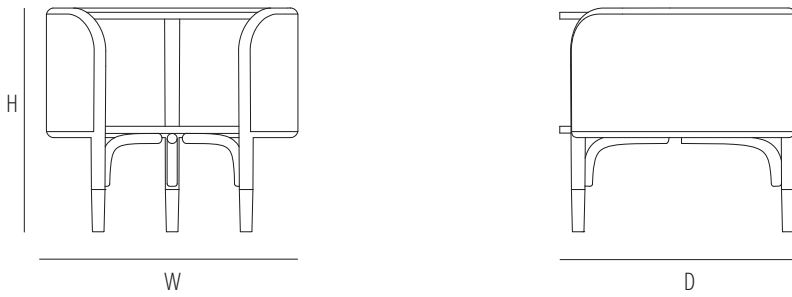

LBMOSGPG

Dimensions mm.
height 1430 | width 1360 | depth 430

CNMOSGPGC

Dimensions mm.
height 910 | width 1360 | depth 430

LP M
ei ajoe kjo ii

daecdp -, se `pd - , `alpd ,

430

DD□

□

	H	W	D	SH	AH	S1H
mm	1430	1360	430			290
inch	56,2	53,5	16,9			11,4

mm - inch
 h 1450 - 57,0
 w 1410 - 55,1
 d 500 - 19,6

	H	W	D	SH	AH	S1H
mm	910	1360	430			290
inch	35,8	53,5	16,9			11,4

mm - inch
 h 1000 - 39,7
 w 1400 - 55,1
 d 500 - 19,6

	H	W	D	SH	AH	S1H
mm	910	1360	430			
inch	35,8	53,5	16,9			

 1	 max. 1	 0,67	 25	 30		mm - inch h 950 - 37,4 w 1400 - 55,1 d 500 - 19,6
---	--	--	--	---	---	--

	H	W	D	SH	AH	S1H
mm	450	500	470			
inch	17,7	19,6	18,5			