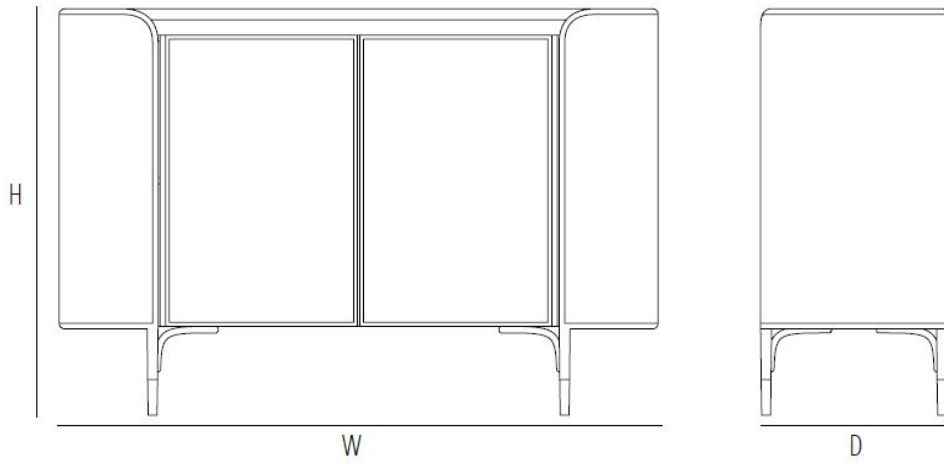

Table basse avec structure en hêtre cintré et inserts en paille de Vienne. Étagères en plaqué frêne teinté à pores ouverts. Pieds en laiton.

Mesa de centro con estructura en haya curvada y paneles laterales y traseros en paja de Viena. Estantes chapados en fresno barnizado a poro abierto. Puntas de latón.

LBMOSGPG

Dimensions mm.
height 1430 | width 1360 | depth 430

CNMOSGPGC

Dimensions mm.
height 910 | width 1360 | depth 430

LP M
ei ajoe kjo ii

daecdp -, se `pd - , `alpd ,

430

DD□

□

	H	W	D	SH	AH	S1H
mm	1430	1360	430			290
inch	56,2	53,5	16,9			11,4

mm - inch
 h 1450 - 57,0
 w 1410 - 55,1
 d 500 - 19,6

	H	W	D	SH	AH	S1H
mm	910	1360	430			290
inch	35,8	53,5	16,9			11,4

mm - inch
 h 1000 - 39,7
 w 1400 - 55,1
 d 500 - 19,6

	H	W	D	SH	AH	S1H
mm	910	1360	430			
inch	35,8	53,5	16,9			

 1	 max. 1	 0,67	 25	 30		mm - inch h 950 - 37,4 w 1400 - 55,1 d 500 - 19,6
---	--	--	--	---	---	--

	H	W	D	SH	AH	S1H
mm	450	500	470			
inch	17,7	19,6	18,5			